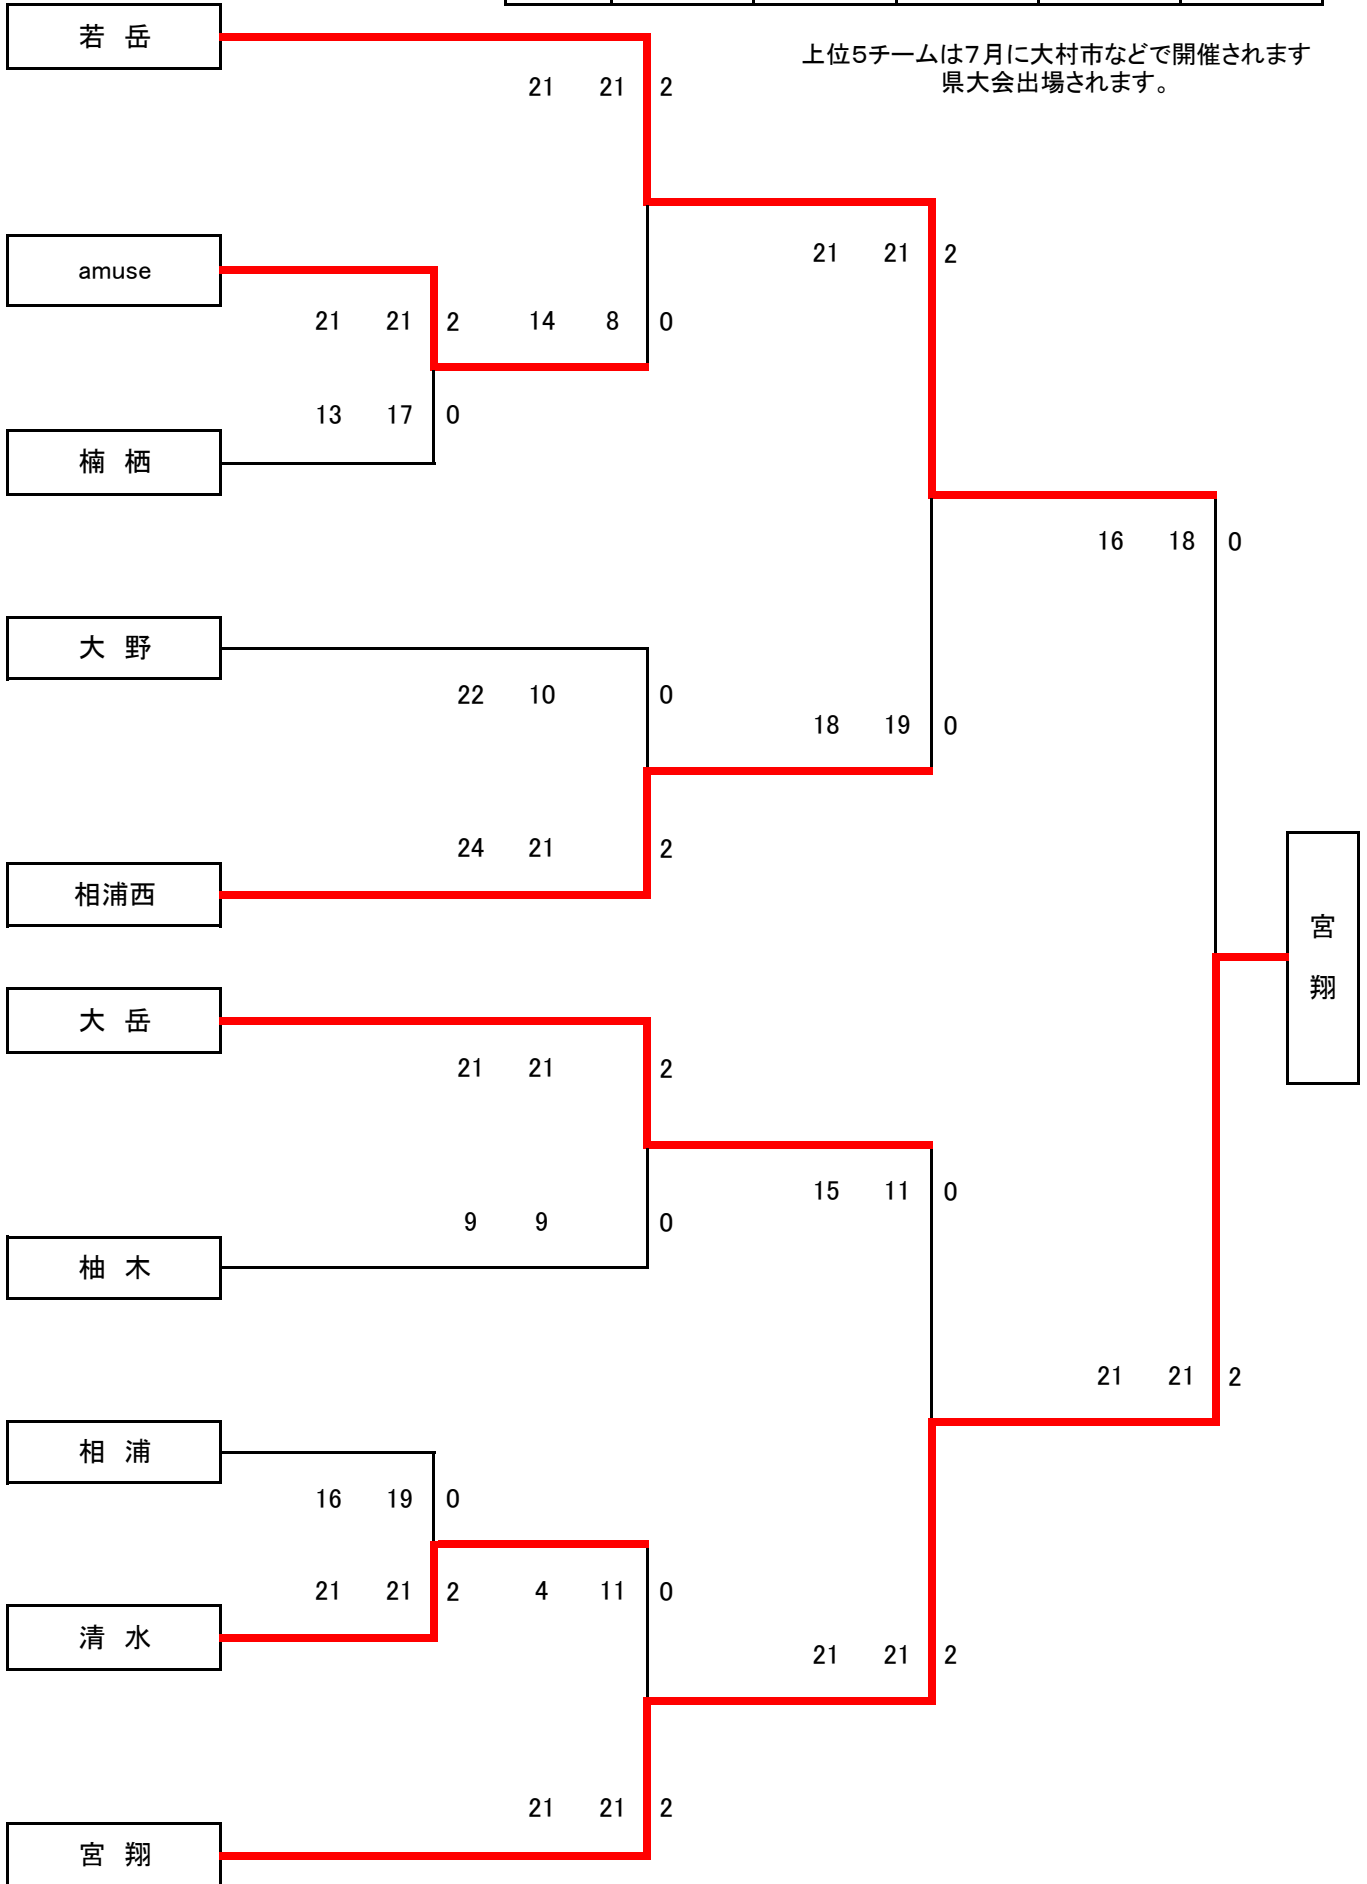

令和8年度 スミセイVitalityカップ第46回全日本バレーボール小学生大会 佐世保市予選会 女子 結果

期日:場所 6月7日 土曜日 会場

佐世保市立楠栖小学校体育館 A B コート

順位	優勝	準優勝	第3位	第4位	第5位
チーム名	宮 翔	若 岳	大 岳	相浦西	清 水

令和8年度 スミセイVitalityカップ第46回全日本バレーボール小学生大会 佐世保市予選会 女子

期日:場所 6月7日 土曜日 会場 佐世保市立楠栖小学校体育館 A B コート

7日(日) 開場時間 AM8:00 監督会議AM8:10 第一試合開始時間AM8:45 試合球・モルテン

amuse	8	21	15	2				
	21	16	15	1	12	12	0	
大野								
	13	12	0	21	21	2		
柚木								
	21	21	2					
清水								