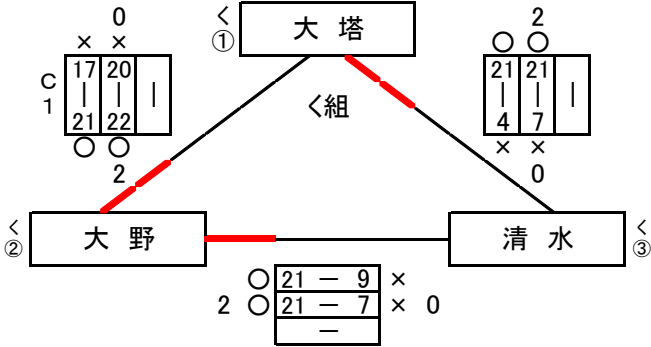

令和8年度 スミセイVitalityカップ第46回全日本ハレホール小学生大会 佐世保市予選会 男子 (6日)結果

期日:場所 6月6日 土曜日 会場 長崎県立佐世保青少年の天地体育館 C D コート

6日(土)開場時間 AM9:00 監督会議AM9:20 第一試合開始時間AM10:00 試合球・ミカサ

組	勝	負	勝率	得セ	失セ	セット率	得点	失点	ポイント率	順位
1 大塔	1	1	0.50	2	2	0.50	79	54	0.59	2
2 大野	2	0	1.00	4	0	1.00	85	53	0.62	1
3 清水	0	2	0.00	0	4	0.00	27	84	0.24	3

＜組 最終順位

1位	大野	2位	大塔	3位	清水
----	----	----	----	----	----

組	勝	負	勝率	得セ	失セ	セット率	得点	失点	ポイント率	順位
4 相浦	1	0	1.00	4	1	0.80	101	61	0.62	1
5 直谷	0	2	0.00	0	4	0.00	50	86	0.37	3
6 針尾	1	1	0.50	3	2	0.60	87	91	0.49	2

け組 最終順位