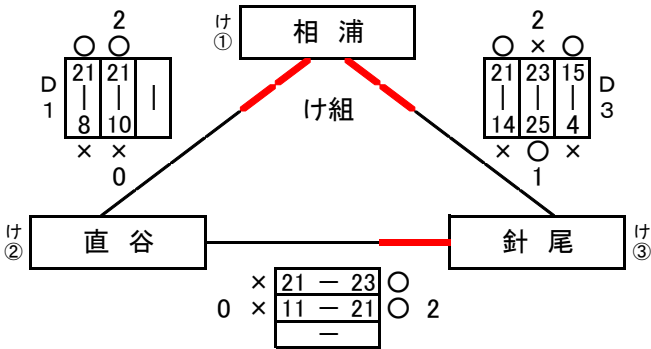

令和8年度 スミセイVitalityカップ第46回全日本ハレホール小学生大会 佐世保市予選会 男子 (6日)結果

期日:場所 6月6日 土曜日 会場 長崎県立佐世保青少年の天地体育館 C D コート

6日(土)開場時間 AM9:00 監督会議AM9:20 第一試合開始時間AM10:00 試合球・ミカサ

組	勝	負	勝率	得セ	失セ	セット率	得点	失点	ポイント率	順位
1 大塔	1	1	0.50	2	2	0.50	79	54	0.59	2
2 大野	2	0	1.00	4	0	1.00	85	53	0.62	1
3 清水	0	2	0.00	0	4	0.00	27	84	0.24	3

＜組 最終順位

1位	大野	2位	大塔	3位	清水
----	----	----	----	----	----

組	勝	負	勝率	得セ	失セ	セット率	得点	失点	ポイント率	順位
4 相浦	1	0	1.00	4	1	0.80	101	61	0.62	1
5 直谷	0	2	0.00	0	4	0.00	50	86	0.37	3
6 針尾	1	1	0.50	3	2	0.60	87	91	0.49	2

け組 最終順位