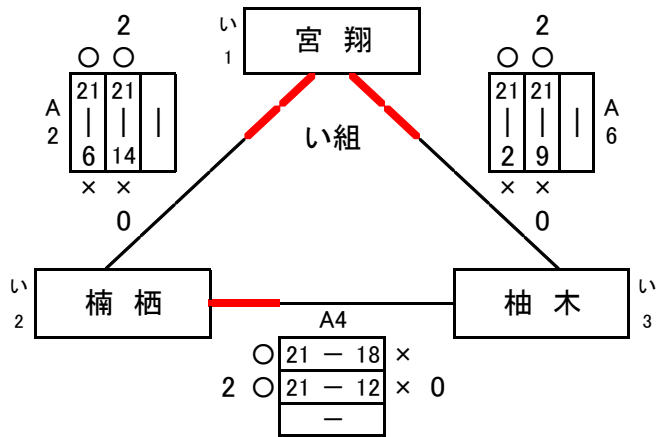

令和8年度 スミセイVitalityカップ第46回全日本バレーボール小学生大会 佐世保市予選会 女子 結果

期日:場所 6月6日 土曜日 会場 佐世保市立楠栖小学校体育館 A B コート

6日(土) 開場時間 AM9:00 監督会議AM9:15 第一試合開始時間AM9:45 試合球・モルテン

あ組	勝	負	勝率	得セ	失セ	セット率	得点	失点	ポイント率	順位
1 若岳	2	0	1.00	4	1	0.80	95	74	0.56	1
2 相浦	1	1	0.50	3	3	0.50	108	97	0.53	2
3 大野	0	2	0.00	0	4	0.00	64	96	0.40	3

あ組 最終順位

1位	若岳	2位	相浦	3位	大野
----	----	----	----	----	----

い組	勝	負	勝率	得セ	失セ	セット率	得点	失点	ポイント率	順位
4 宮翔	2	0	1.00	4	0	1.00	84	31	0.73	1
5 楠栖	1	1	0.50	2	2	0.50	62	72	0.46	2
6 柚木	0	2	0.00	0	4	0.00	41	84	0.33	3

い組 最終順位