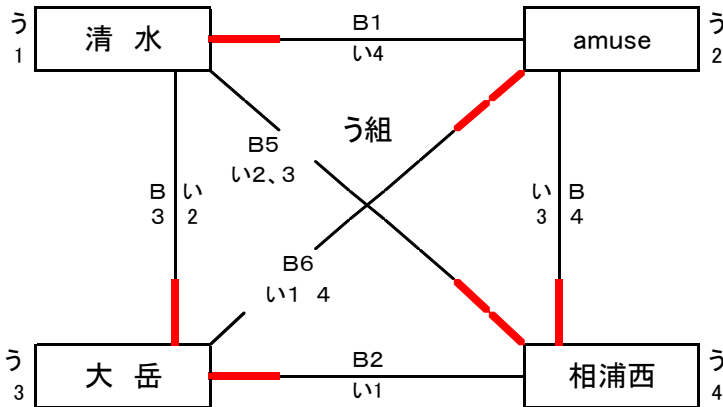

令和8年度 スミセイVitalityカップ第46回全日本バレーボール小学生大会 佐世保市予選会 女子 結果

期日:場所 6月6日 土曜日 会場 佐世保市立楠栖小学校体育館 A B コート

6日(土) 開場時間 AM9:00 監督会議AM9:15 第一試合開始時間AM9:45 試合球・モルテン

あ組	勝	負	勝率	得セ	失セ	セット率	得点	失点	ポイント率	順位
1 若岳	2	0	1.00	4	1	0.80	95	74	0.56	1
2 相浦	1	1	0.50	3	3	0.50	108	97	0.53	2
3 大野	0	2	0.00	0	4	0.00	64	96	0.40	3

あ組 最終順位

1位	若岳	2位	相浦	3位	大野
----	----	----	----	----	----

い組	勝	負	勝率	得セ	失セ	セット率	得点	失点	ポイント率	順位
4 宮翔	2	0	1.00	4	0	1.00	84	31	0.73	1
5 楠栖	1	1	0.50	2	2	0.50	62	72	0.46	2
6 柚木	0	2	0.00	0	4	0.00	41	84	0.33	3

い組 最終順位

1位	宮翔	2位	楠栖	3位	柚木
----	----	----	----	----	----

う組	勝	負	勝率	得セ	失セ	セット率	得点	失点	ポイント率	順位
7 清水	1	2	0.33	3	4	0.43	123	118	0.51	3
8 amuse	1	2	0.33	2	4	0.33	100	122	0.45	4
9 大岳	2	1	0.67	4	2	0.67	118	112	0.51	1
10 相浦西	2	1	0.67	4	3	0.57	113	118	0.49	2