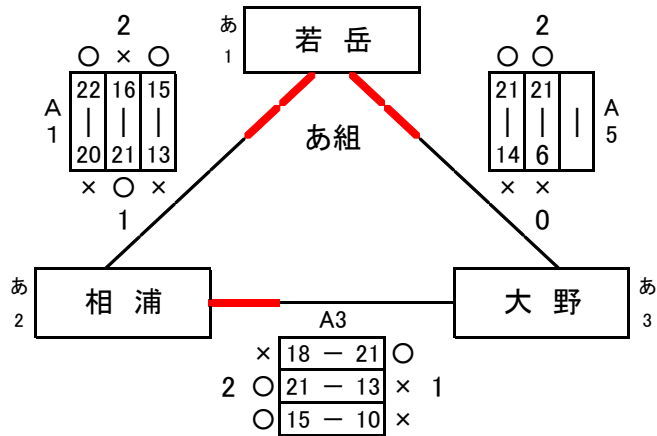

令和8年度 スミセイVitalityカップ第46回全日本バレーボール小学生大会 佐世保市予選会 女子 結果

期日:場所 6月6日 土曜日 会場 佐世保市立楠栖小学校体育館 A B コート

6日(土) 開場時間 AM9:00 監督会議AM9:15 第一試合開始時間AM9:45 試合球・モルテン

あ組	勝	負	勝率	得セ	失セ	セット率	得点	失点	ポイント率	順位
1 若岳	2	0	1.00	4	1	0.80	95	74	0.56	1
2 相浦	1	1	0.50	3	3	0.50	108	97	0.53	2
3 大野	0	2	0.00	0	4	0.00	64	96	0.40	3

あ組 最終順位

1位	若岳	2位	相浦	3位	大野
----	----	----	----	----	----

い組	勝	負	勝率	得セ	失セ	セット率	得点	失点	ポイント率	順位
4 宮翔	2	0	1.00	4	0	1.00	84	31	0.73	1
5 楠栖	1	1	0.50	2	2	0.50	62	72	0.46	2
6 柚木	0	2	0.00	0	4	0.00	41	84	0.33	3

い組 最終順位

1位	宮翔	2位	楠栖	3位	柚木
----	----	----	----	----	----

う組	勝	負	勝率	得セ	失セ	セット率	得点	失点	ポイント率	順位
7 清水	1	2	0.33	3	4	0.43	123	118	0.51	3
8 amuse	1	2	0.33	2	4	0.33	100	122	0.45	4
9 大岳	2	1	0.67	4	2	0.67	118	112	0.51	1
10 相浦西	2	1	0.67	4	3	0.57	113	118	0.49	2