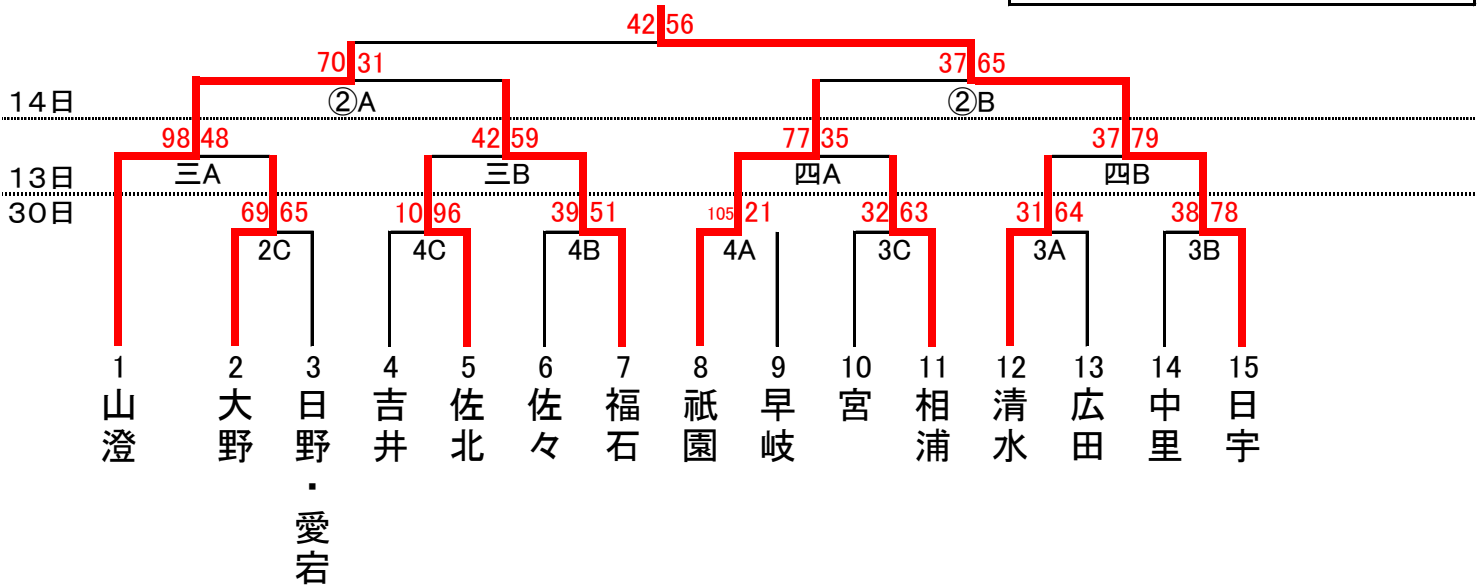

バスケットボール競技

1 日 時 令和8年5月30日(土)・6月13日(土)・14日(日)

5月30日(土) 8:30 開始式
 9:30 競技開始 8:00開場
 6月13日(土) 9:00 競技開始 8:00開場
 6月14日(日) 9:00 競技開始 8:00開場

2 会 場 東部スポーツ広場体育館 (A、B、Cコート)
 ※Cコートは小アリーナ

3. 組み合わせ

〈トーナメント男子〉

優勝	日宇中学校
準優勝	山澄中学校
第3位	祇園中学校
第3位	福石中学校

〈トーナメント女子〉

優勝	祇園中学校
準優勝	広田中学校
第3位	山澄中学校
第3位	早岐中学校

5月30日(土) 試合予定時間	
1ABC	9:30~
2ABC	10:50~
3ABC	12:10~
4ABC	13:30~

6月13日(土) 試合予定時間	
一AB	9:00~
二AB	10:20~
三AB	11:40~
四AB	13:00~

6月14日(日) 試合予定時間	
①AB	9:00~
②AB	10:20~
③A	11:40~
④A	13:00~