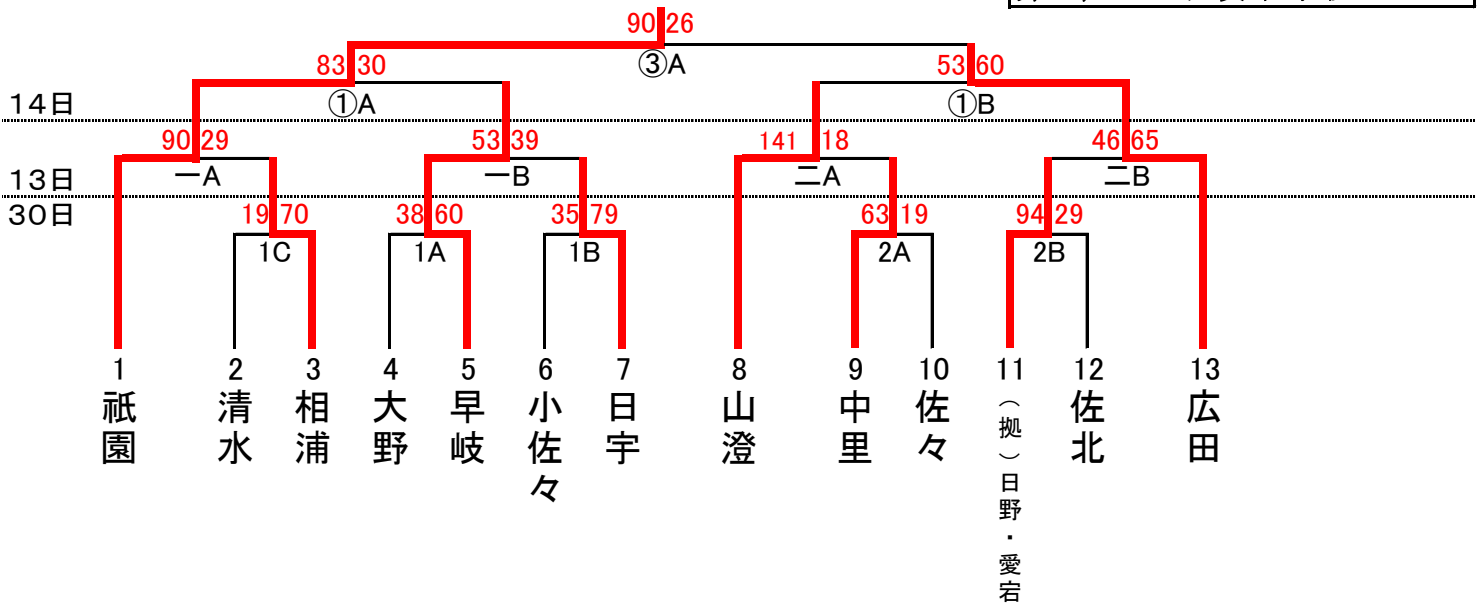

〈トーナメント女子〉

優勝	祇園中学校
準優勝	広田中学校
第3位	山澄中学校
第3位	早岐中学校