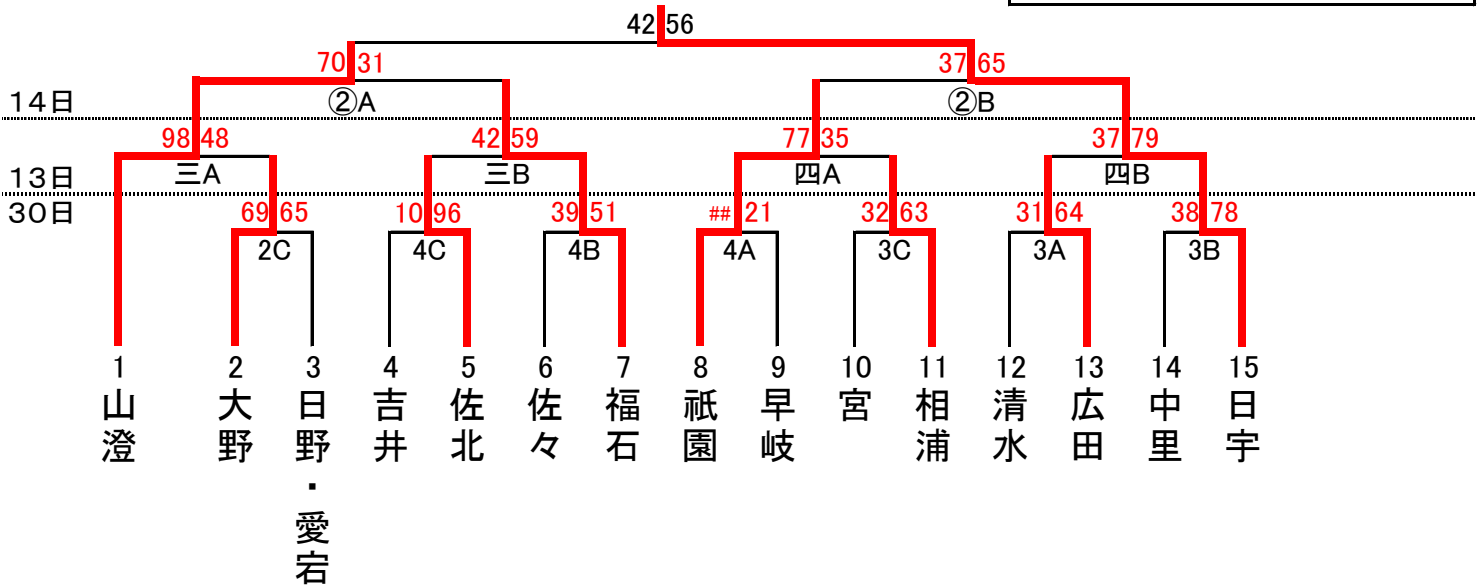

バスケットボール競技

1 日 時 令和8年5月30日(土)・6月13日(土)・14日(日)

5月30日(土) 8:30 開始式
 9:30 競技開始 8:00開場
 6月13日(土) 9:00 競技開始 8:00開場
 6月14日(日) 9:00 競技開始 8:00開場

2 会 場 東部スポーツ広場体育館 (A、B、Cコート)
 ※Cコートは小アリーナ

3. 組み合わせ

〈トーナメント男子〉

優勝	日宇中学校
準優勝	山澄中学校
第3位	祇園中学校
第3位	福石中学校