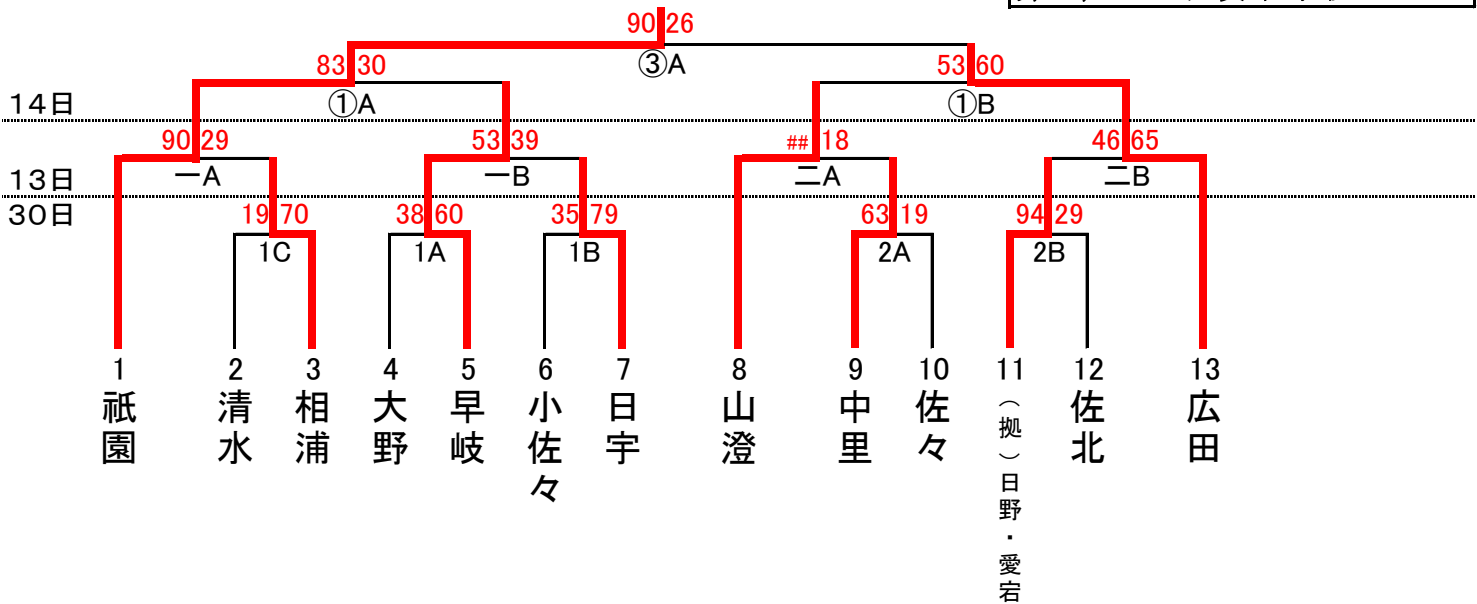

〈トーナメント女子〉

優勝	祇園中学校
準優勝	広田中学校
第3位	山澄中学校
第3位	早岐中学校