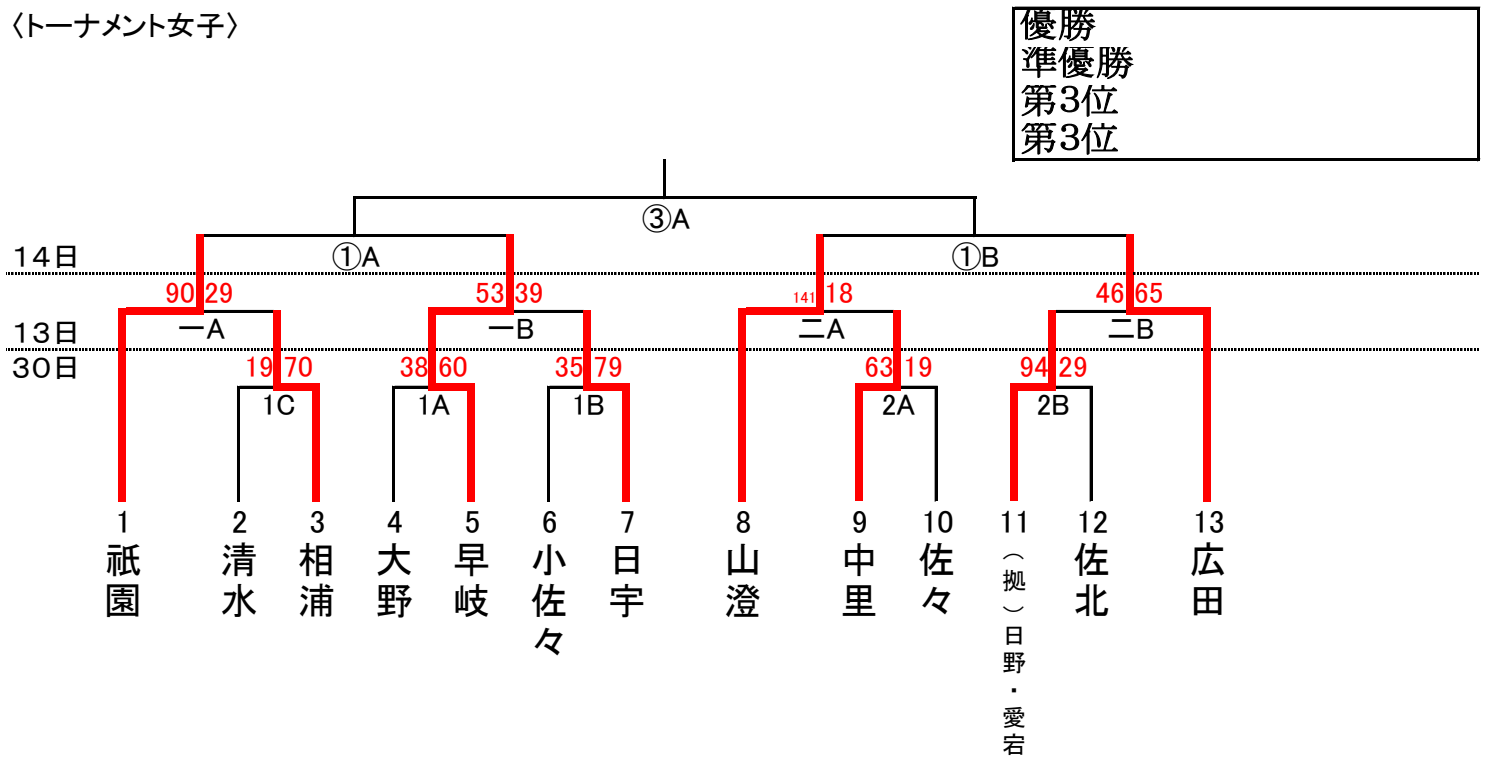

バスケットボール競技

1 日 時 令和8年5月30日(土)・6月13日(土)・14日(日)

5月30日(土) 8:30 開始式
 9:30 競技開始 8:00開場
 6月13日(土) 9:00 競技開始 8:00開場
 6月14日(日) 9:00 競技開始 8:00開場

2 会 場 東部スポーツ広場体育館 (A、B、Cコート)
 ※Cコートは小アリーナ

3. 組み合わせ

〈トーナメント男子〉

〈トーナメント女子〉

5月30日(土) 試合予定時間	
1ABC	9:30~
2ABC	10:50~
3ABC	12:10~
4ABC	13:30~

6月13日(土) 試合予定時間	
一AB	9:00~
二AB	10:20~
三AB	11:40~
四AB	13:00~

6月14日(日) 試合予定時間	
①AB	9:00~
②AB	10:20~
③A	11:40~
④A	13:00~