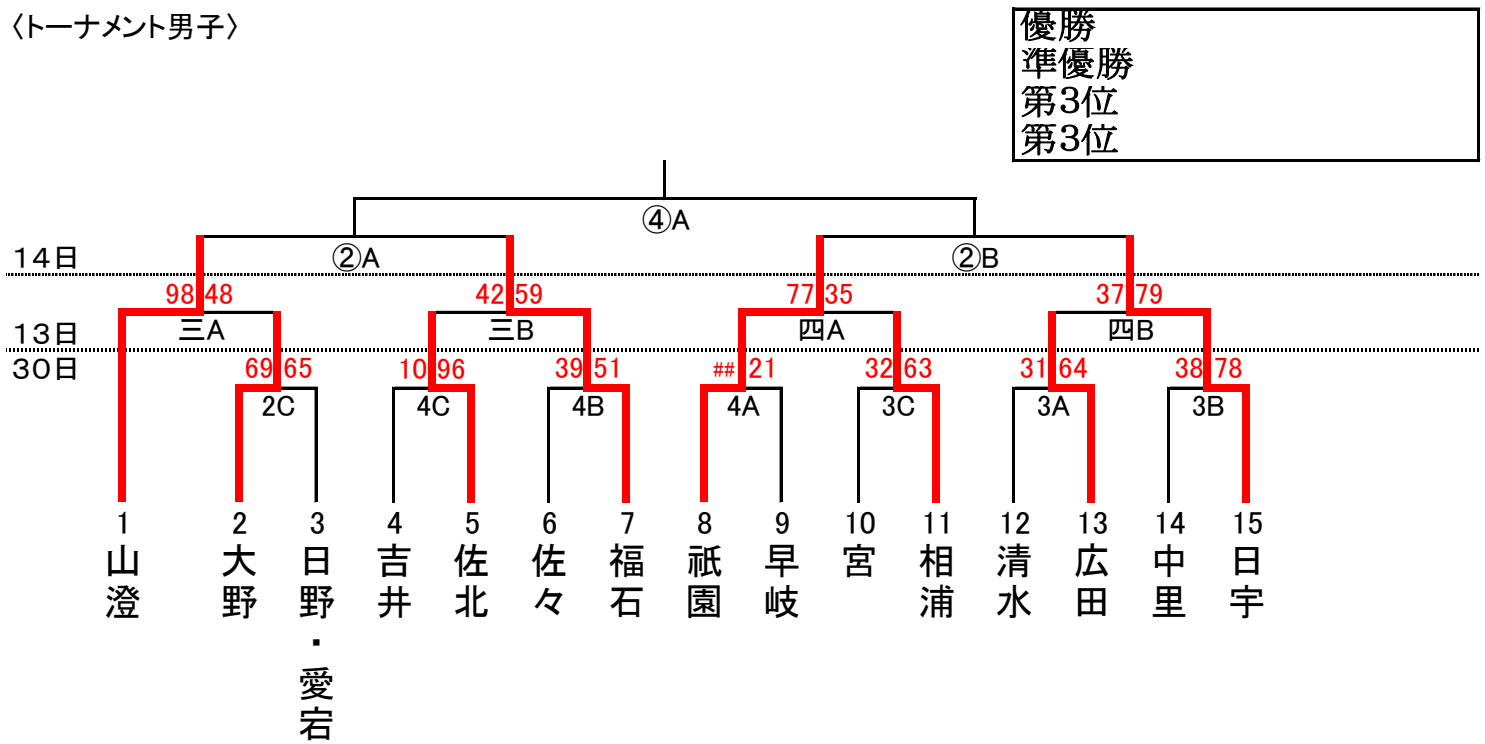

バスケットボール競技

1 日 時 令和8年5月30日(土)・6月13日(土)・14日(日)

5月30日(土) 8:30 開始式
 9:30 競技開始 8:00開場
 6月13日(土) 9:00 競技開始 8:00開場
 6月14日(日) 9:00 競技開始 8:00開場

2 会 場 東部スポーツ広場体育館 (A、B、Cコート)
 ※Cコートは小アリーナ

3. 組み合わせ

〈トーナメント男子〉

〈トーナメント女子〉

5月30日(土) 試合予定時間	
1ABC	9:30~
2ABC	10:50~
3ABC	12:10~
4ABC	13:30~

6月13日(土) 試合予定時間	
一AB	9:00~
二AB	10:20~
三AB	11:40~
四AB	13:00~

6月14日(日) 試合予定時間	
①AB	9:00~
②AB	10:20~
③A	11:40~
④A	13:00~