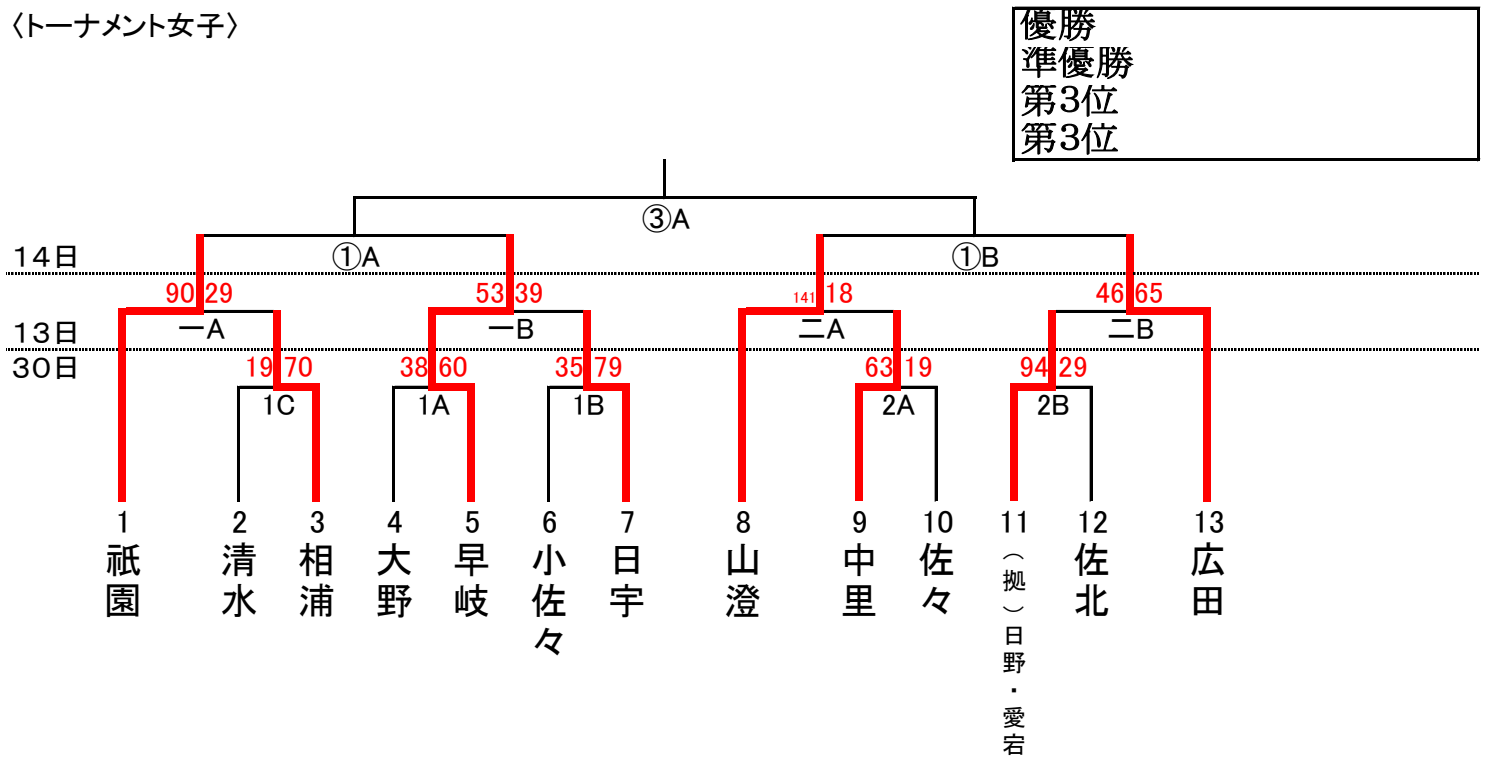

# バスケットボール競技

1 日 時 令和8年5月30日(土)・6月13日(土)・14日(日)

5月30日(土) 8:30 開始式  
 9:30 競技開始 8:00開場  
 6月13日(土) 9:00 競技開始 8:00開場  
 6月14日(日) 9:00 競技開始 8:00開場

2 会 場 東部スポーツ広場体育館 (A、B、Cコート)  
 ※Cコートは小アリーナ

## 3. 組み合わせ

〈トーナメント男子〉

〈トーナメント女子〉

5月30日(土) 試合予定時間	
1ABC	9:30~
2ABC	10:50~
3ABC	12:10~
4ABC	13:30~

6月13日(土) 試合予定時間	
一AB	9:00~
二AB	10:20~
三AB	11:40~
四AB	13:00~

6月14日(日) 試合予定時間	
①AB	9:00~
②AB	10:20~
③A	11:40~
④A	13:00~