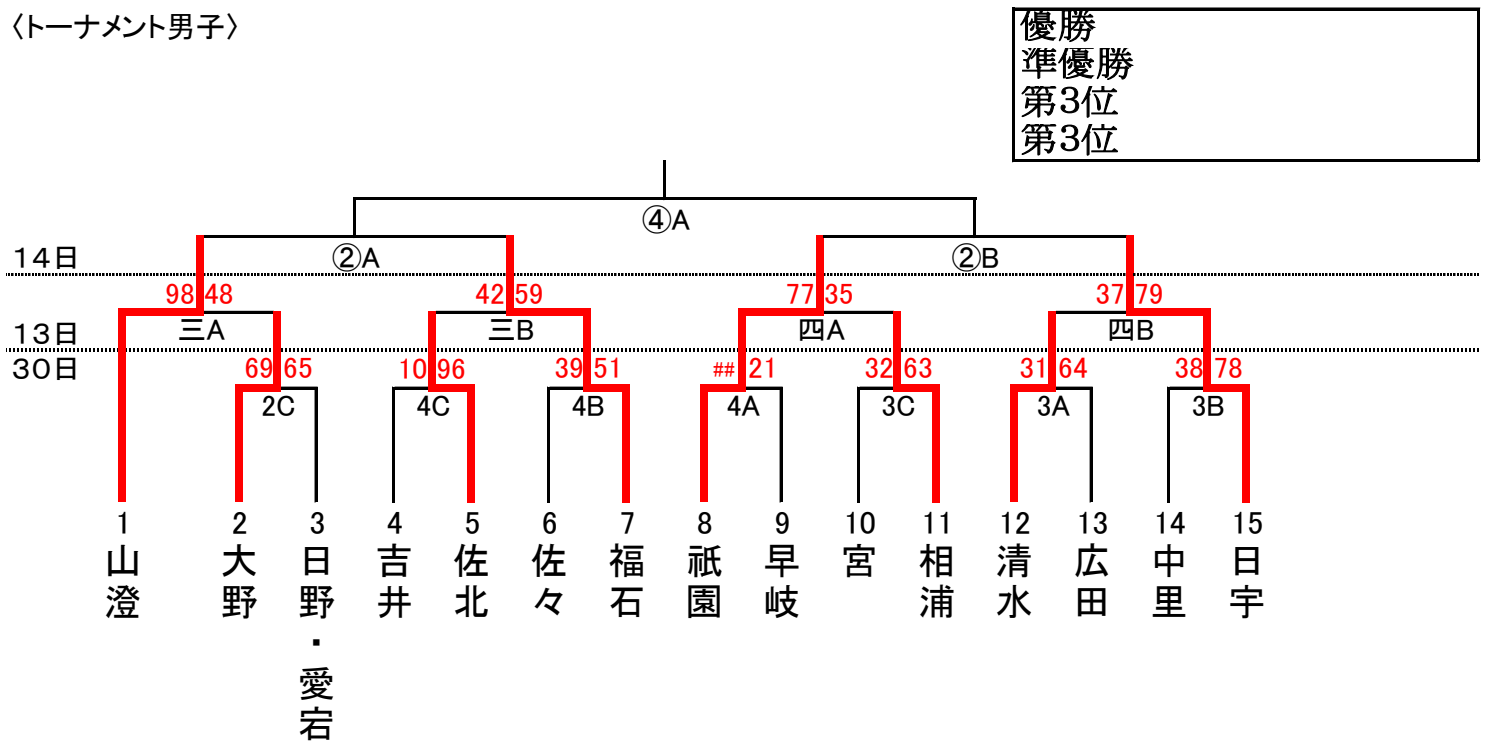

# バスケットボール競技

1 日 時 令和8年5月30日(土)・6月13日(土)・14日(日)

5月30日(土) 8:30 開始式  
 9:30 競技開始 8:00開場  
 6月13日(土) 9:00 競技開始 8:00開場  
 6月14日(日) 9:00 競技開始 8:00開場

2 会 場 東部スポーツ広場体育館 (A、B、Cコート)  
 ※Cコートは小アリーナ

## 3. 組み合わせ

〈トーナメント男子〉

〈トーナメント女子〉

5月30日(土) 試合予定時間	
1ABC	9:30~
2ABC	10:50~
3ABC	12:10~
4ABC	13:30~

6月13日(土) 試合予定時間	
一AB	9:00~
二AB	10:20~
三AB	11:40~
四AB	13:00~

6月14日(日) 試合予定時間	
①AB	9:00~
②AB	10:20~
③A	11:40~
④A	13:00~