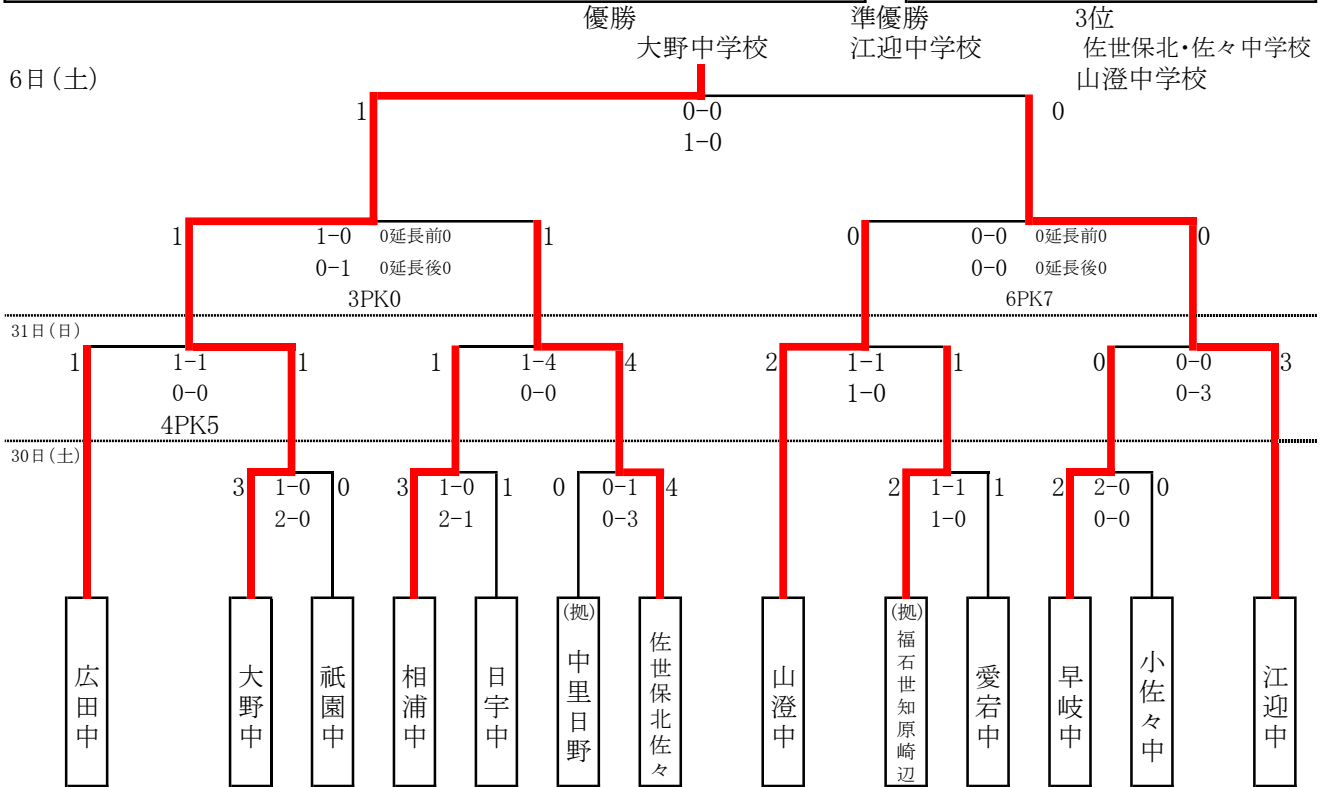

<試合開始時刻>

| | 30日(土) | 31日(日) | 6日(土) |
|------|--------|--------|-------|
| 第1試合 | 10:00 | | 9:30 |
| 第2試合 | 12:00 | | 11:00 |
| 第3試合 | | | 14:30 |

5月30日(土)

東部スポーツ広場

| | | | | |
|---|-------|-----|-----|-----|
| 1 | 10:00 | 大野中 | 3-0 | 祇園中 |
|---|-------|-----|-----|-----|