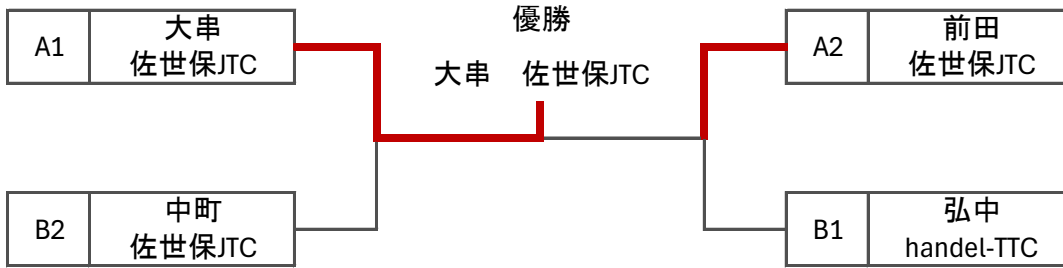

男子決勝トーナメント