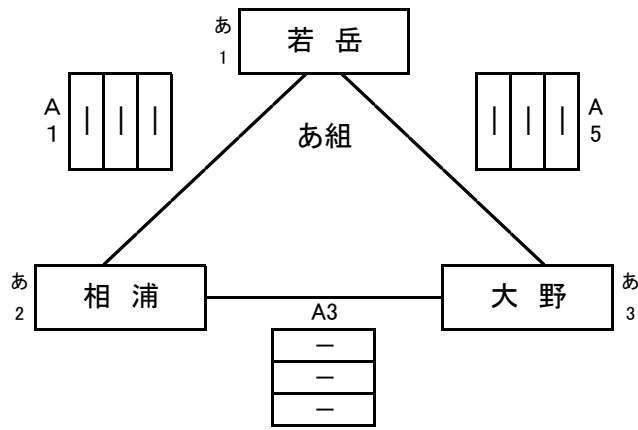

令和8年度 スミセイVitalityカップ第46回全日本バレーボール小学生大会 佐世保市予選会 女子

期日:場所 6月6日 土曜日 会場 佐世保市立楠栖小学校体育館 A B コート

6日(土) 開場時間 AM9:00 監督会議AM9:15 第一試合開始時間AM9:45 試合球・モルテン

あ組	勝	負	勝率	得セ	失セ	セット率	得点	失点	ポイント率	順位
1 若岳	0	0	0.00	0	0	0.00	0	0	0.00	
2 相浦	0	0	0.00	0	0	0.00	0	0	0.00	
3 大野	0	0	0.00	0	0	0.00	0	0	0.00	