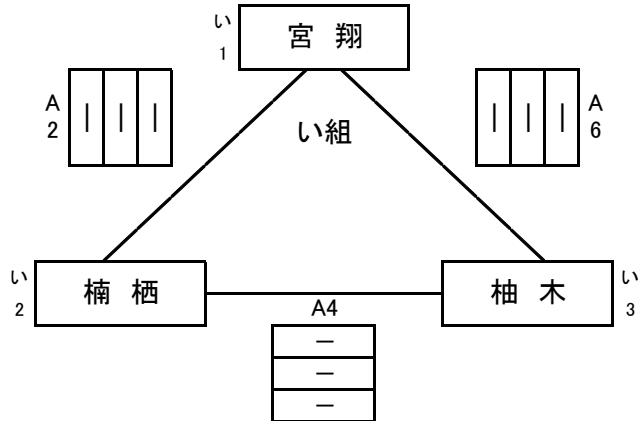

い組	勝	負	勝率	得セ	失セ	セット率	得点	失点	ポイント率	順位
4 宮翔	0	0	0.00	0	0	0.00	0	0	0.00	
5 楠栖	0	0	0.00	0	0	0.00	0	0	0.00	
6 柚木	0	0	0.00	0	0	0.00	0	0	0.00	

い組 最終順位

1位	2位	3位