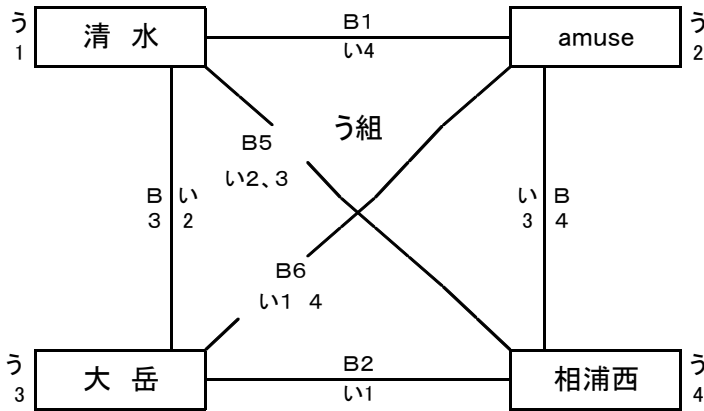

令和8年度 スミセイVitalityカップ第46回全日本バレーボール小学生大会 佐世保市予選会 女子

期日:場所 6月6日 土曜日 会場 佐世保市立楠栖小学校体育館 A B コート

6日(土) 開場時間 AM9:00 監督会議AM9:15 第一試合開始時間AM9:45 試合球・モルテン

あ組	勝	負	勝率	得セ	失セ	セット率	得点	失点	ポイント率	順位
1 若岳	0	0	0.00	0	0	0.00	0	0	0.00	
2 相浦	0	0	0.00	0	0	0.00	0	0	0.00	
3 大野	0	0	0.00	0	0	0.00	0	0	0.00	

あ組 最終順位

1位	2位	3位
----	----	----

い組	勝	負	勝率	得セ	失セ	セット率	得点	失点	ポイント率	順位
4 宮翔	0	0	0.00	0	0	0.00	0	0	0.00	
5 楠栖	0	0	0.00	0	0	0.00	0	0	0.00	
6 柚木	0	0	0.00	0	0	0.00	0	0	0.00	

い組 最終順位

1位	2位	3位
----	----	----

う組	勝	負	勝率	得セ	失セ	セット率	得点	失点	ポイント率	順位
7 清水	0	0	0.00	0	0	0.00	0	0	0.00	
8 amuse	0	0	0.00	0	0	0.00	0	0	0.00	
9 大岳	0	0	0.00	0	0	0.00	0	0	0.00	
10 相浦西	0	0	0.00	0	0	0.00	0	0	0.00	