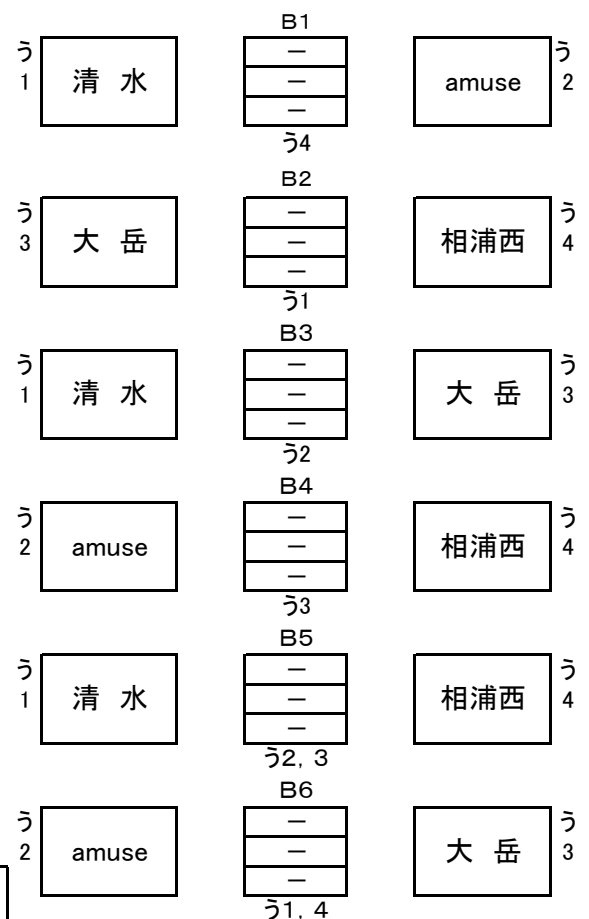

令和8年度 スミセイVitalityカップ第46回全日本バレーボール小学生大会 佐世保市予選会 女子

期日:場所 6月6日 土曜日 会場 佐世保市立楠栖小学校体育館 A B コート

6日(土) 開場時間 AM9:00 監督会議AM9:15 第一試合開始時間AM9:45 試合球・モルテン

あ組	勝	負	勝率	得セ	失セ	セット率	得点	失点	ポイント率	順位
1 若岳	0	0	0.00	0	0	0.00	0	0	0.00	
2 相浦	0	0	0.00	0	0	0.00	0	0	0.00	
3 大野	0	0	0.00	0	0	0.00	0	0	0.00	

あ組 最終順位

1位	2位	3位
----	----	----

い組	勝	負	勝率	得セ	失セ	セット率	得点	失点	ポイント率	順位
4 宮翔	0	0	0.00	0	0	0.00	0	0	0.00	
5 楠栖	0	0	0.00	0	0	0.00	0	0	0.00	
6 柚木	0	0	0.00	0	0	0.00	0	0	0.00	

い組 最終順位

1位	2位	3位
----	----	----

う組	勝	負	勝率	得セ	失セ	セット率	得点	失点	ポイント率	順位
7 清水	0	0	0.00	0	0	0.00	0	0	0.00	
8 amuse	0	0	0.00	0	0	0.00	0	0	0.00	
9 大岳	0	0	0.00	0	0	0.00	0	0	0.00	
10 相浦西	0	0	0.00	0	0	0.00	0	0	0.00	

う組 最終順位

1位	2位	3位	4位
----	----	----	----