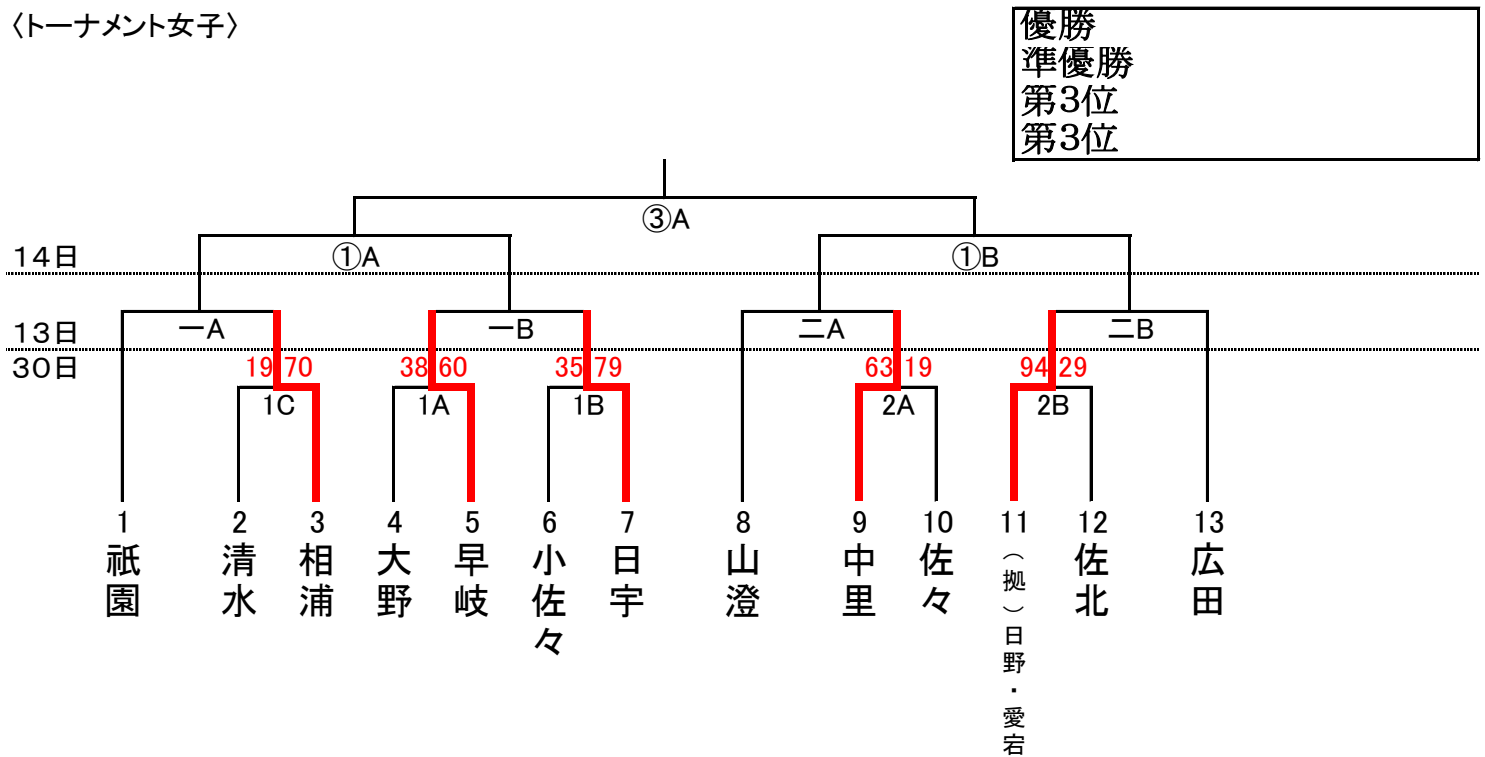

バスケットボール競技

1 日 時 令和8年5月30日(土)・6月13日(土)・14日(日)

5月30日(土) 8:30 開始式
 9:30 競技開始 8:00開場
 6月13日(土) 9:00 競技開始 8:00開場
 6月14日(日) 9:00 競技開始 8:00開場

2 会 場 東部スポーツ広場体育館 (A、B、Cコート)
 ※Cコートは小アリーナ

3. 組み合わせ

〈トーナメント男子〉

〈トーナメント女子〉

5月30日(土) 試合予定時間	
1ABC	9:30~
2ABC	10:50~
3ABC	12:10~
4ABC	13:30~

6月13日(土) 試合予定時間	
一AB	9:00~
二AB	10:20~
三AB	11:40~
四AB	13:00~

6月14日(日) 試合予定時間	
①AB	9:00~
②AB	10:20~
③A	11:40~
④A	13:00~