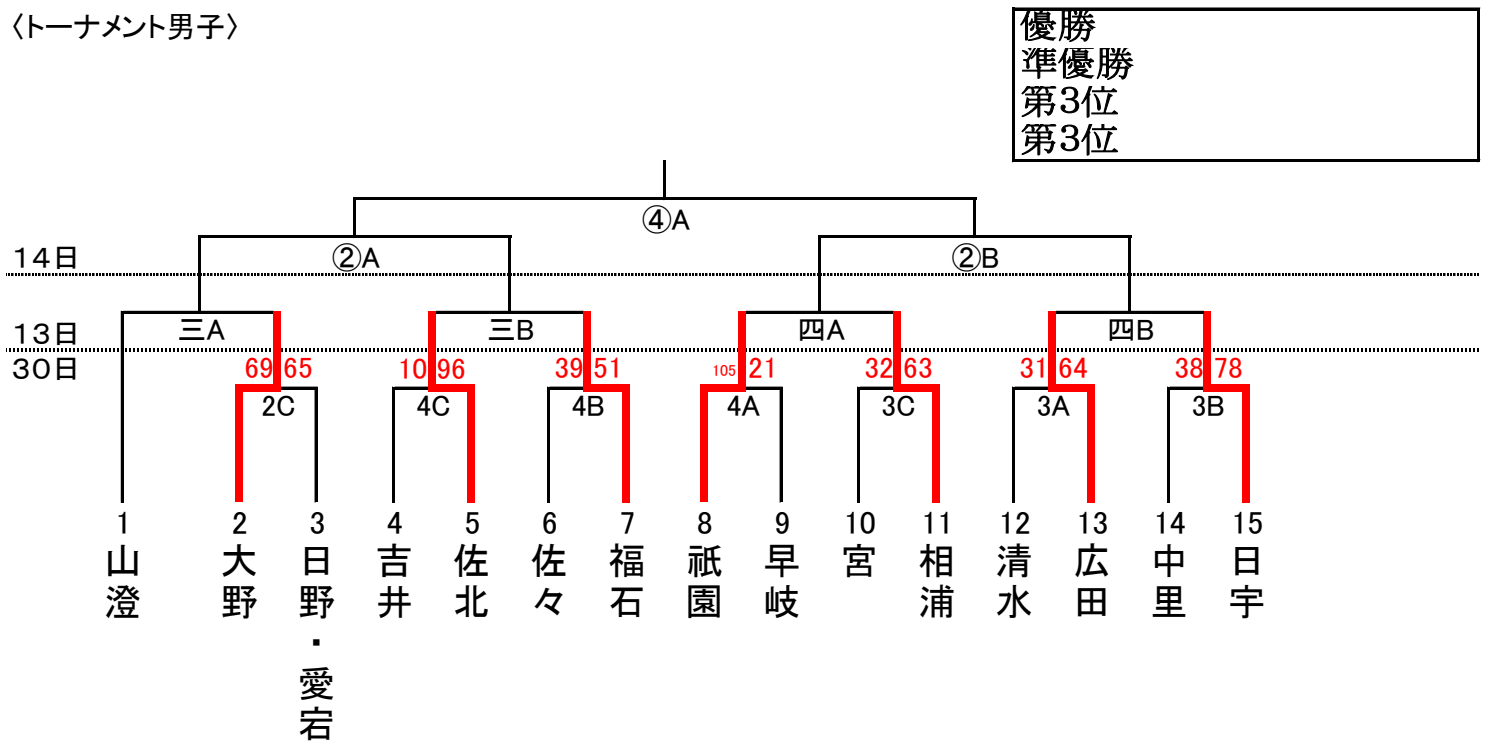

バスケットボール競技

1 日 時 令和8年5月30日(土)・6月13日(土)・14日(日)

5月30日(土) 8:30 開始式
 9:30 競技開始 8:00開場
 6月13日(土) 9:00 競技開始 8:00開場
 6月14日(日) 9:00 競技開始 8:00開場

2 会 場 東部スポーツ広場体育館 (A、B、Cコート)
 ※Cコートは小アリーナ

3. 組み合わせ

〈トーナメント男子〉

〈トーナメント女子〉

5月30日(土) 試合予定時間	
1ABC	9:30~
2ABC	10:50~
3ABC	12:10~
4ABC	13:30~

6月13日(土) 試合予定時間	
一AB	9:00~
二AB	10:20~
三AB	11:40~
四AB	13:00~

6月14日(日) 試合予定時間	
①AB	9:00~
②AB	10:20~
③A	11:40~
④A	13:00~