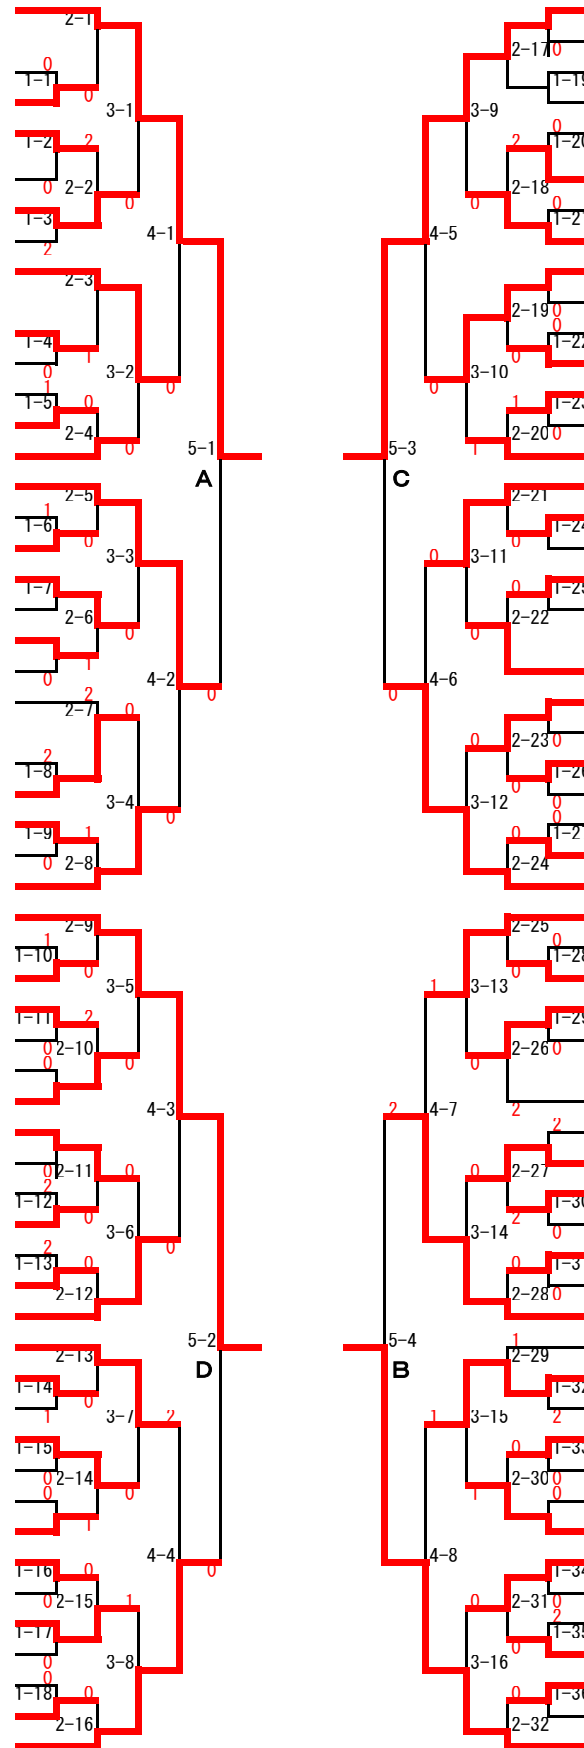

男子シングルス

- 1 濱崎 裕心 (吉井)
- 2 深堀 泰雅 (日宇)
- 3 福田 鋼牙 (崎辺)
- 4 内海 太希 (三川内)
- 5 山崎 夢斗 (大野)
- 6 松田 将真 (佐々)
- 7 山下 智史 (早岐)
- 8 内海 大輝 (相浦)

- 9 森 光毅 (崎辺)
- 10 上瀧 康平 (日宇)
- 11 立石 陽人 (日宇)
- 12 西野 諒 (早岐)
- 13 櫻田 蒼真 (日野)
- 14 伊藤 倫太郎 (崎辺)
- 15 山崎 悠牙 (佐々)
- 16 木山 颯大 (大野)
- 17 松尾 春希 (東明)
- 18 ~~池田 弦大朗 (日宇)~~
能隅 一牙 (山澄)
- 19 堀川 愛牙 (日野)
- 20 徳永 飛羽 (日宇)

- 21 畑中 琉惟 (山澄)
- 22 森 馨志 (相浦)
- 23 横坂 祐斗 (大野)
- 24 竹田 道煌 (早岐)
- 25 拝崎 叶多 (広田)
- 26 川尻 唯生 (崎辺)
- 27 谷山 泰誠 (三川内)
- 28 松尾 萩 (日宇)
- 29 岩崎 樹 (吉井)
- 30 松澤 奏人 (早岐)
楠本 悠真 (山澄)
- 31 永田 春騎 (東明)
- 32 井手 一護 (崎辺)
熊野 優人 (山澄)
- 33 鈴木 龍輝 (相浦)
- 34 尾崎 斗真 (日宇)
- 35 大川 悠翔 (早岐)
- 36 浦添 圭一 (佐々)
- 37 塩津 明日夢 (大野)
- 38 小深田 和真 (広田)
- 39 堀之内 陽輝 (日野)
- 40 山元 空 (吉井)
- 41 納富 湊大 (佐々)
- 42 小川 聖義 (崎辺)
石田 宗麟 (山澄)
- 43 田中 涉夢 (日宇)
- 44 丸田 悠雅 (相浦)
- 45 池田 成希 (山澄)
- 46 川中 鷹人 (大野)
- 47 松山 弦司 (日宇)
- 48 濱田 大成 (早岐)
- 49 金子 時 (佐々)
- 50 山内 飛旺 (崎辺)

- 北橋 斗和 (崎辺) 51
- 石井 大喜 (山澄)
- ~~平井 聖也 (相浦) 52~~
- ~~山下 尚朗 (日宇) 53~~
- 田山 和幸 (日野) 54
- 森 大夢 (山澄) 55
- ~~金子 義春 (吉井)~~
- 副島 悠人 (早岐) 56
- 竹下 竜以 (佐々) 57
- 永瀬 大翔 (大野) 58
- 川田 悠斗 (山澄)
- 鴨川 碧 (日宇) 59
- 田口 響磨 (崎辺) 60
- 山口 竜生 (三川内) 61
- 川口 稜生 (大野) 62
- 羽野 瑠珂 (早岐) 63
- 山科 航大 (佐々) 64
- 細野 晃介 (広田) 65
- 松尾 翼 (山澄) 66
- 大原 珀磨 (早岐) 67
- 平島 昊 (崎辺) 68