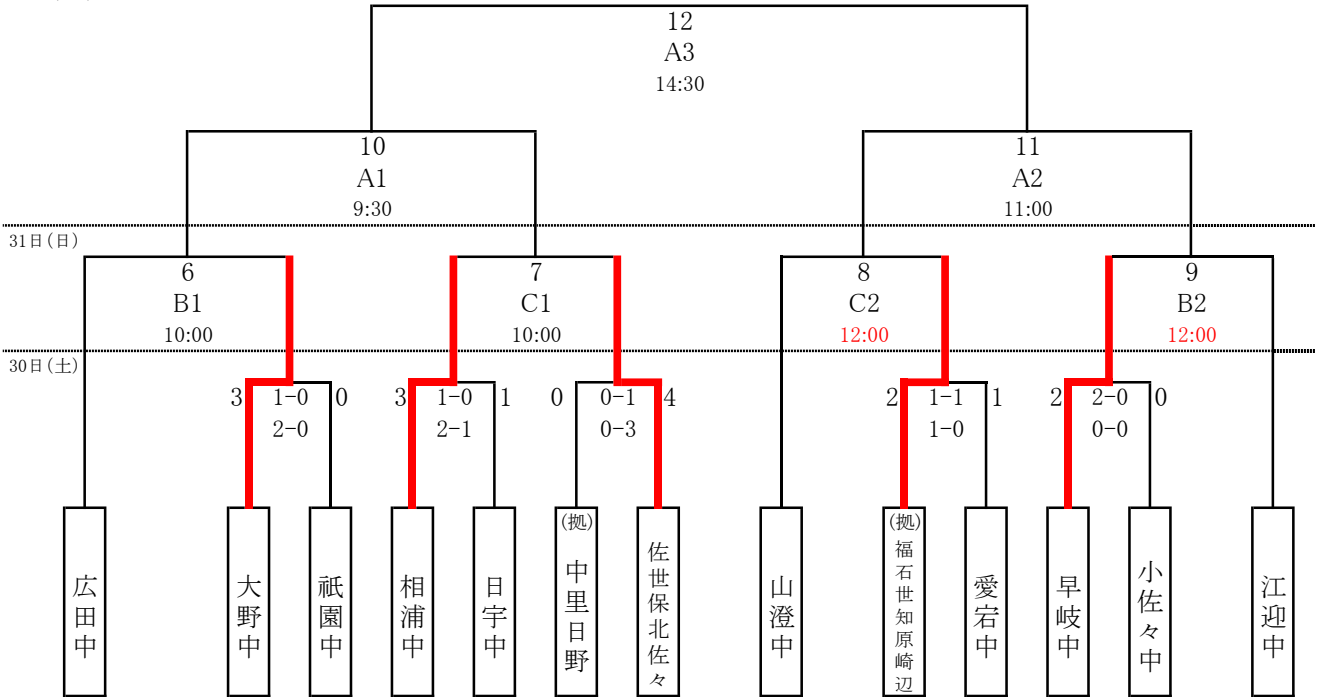

令和8年度 佐世保市中学校体育大会サッカー競技 組み合わせ

<試合会場>

	30日(土)	31日(日)	6日(土)
A 佐世保市総合グラウンド陸上競技場			○
B 東部スポーツ広場	○	○	
C 北部ふれあいスポーツ広場	○	○	
D 小佐々中央運動広場	○		

<試合開始時刻>

	30日(土)	31日(日)	6日(土)
第1試合	10:00		9:30
第2試合	12:00		11:00
第3試合			14:30

6日(土)

5月30日(土)

東部スポーツ広場

1	10:00	大野中	vs	祇園中

5	12:00	早岐中	vs	小佐々中

北部ふれあいスポーツ広場

2	10:00	相浦中	vs	日宇中

4	12:00	福石世知原崎辺	vs	愛宕中

小佐々中央運動広場A

3	10:00	中里日野	vs	佐世保北佐々

5月31日(日)

東部スポーツ広場

6	10:00	広田中	vs	1の勝者

9	12:00	5の勝者	vs	江迎中

北部ふれあいスポーツ広場

7	10:00	2の勝者	vs	3の勝者

8	12:00	山澄中	vs	4の勝者

6月6日(土)

佐世保市総合グラウンド陸上競技場

10	9:30	6の勝者	vs	7の勝者

11	11:00	8の勝者	vs	9の勝者

決勝

12	14:30	10の勝者	vs	11の勝者