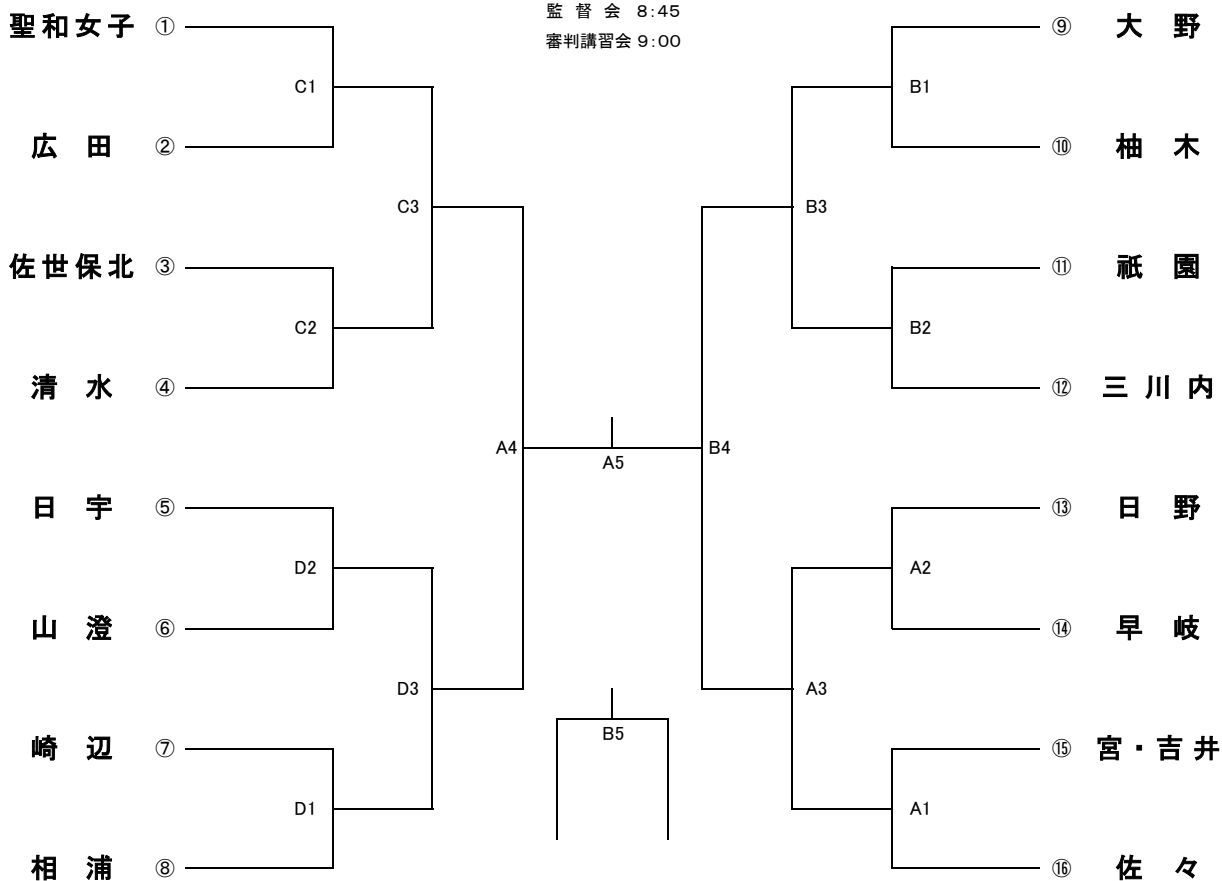

令和8年度 佐世保市中学生バレーボール春季大会 組み合わせ 女子

三川内中学校 …… A・B

崎辺中学校 …… C・D

東明中学校 …… E・F

4月25日(土)

受付 8:35

監督会 8:45

審判講習会 9:00

- ・ 第1試合の補助員・審判は、第2試合のチームからそれぞれ登録選手4名生徒を出すこと。
- ・ 第2試合以降は、補助員を前の試合を敗退したチームから4名ずつ出すこと。副審1名は大人とする。
- ・ A4、B4、A5、B5の補助員についてはA3、B3の配線チームで補助員・審判を行う。
- ・ 25点3セットマッチとする。(デュースあり)
- ・ 3試合目終了後に昼食休憩を設ける。