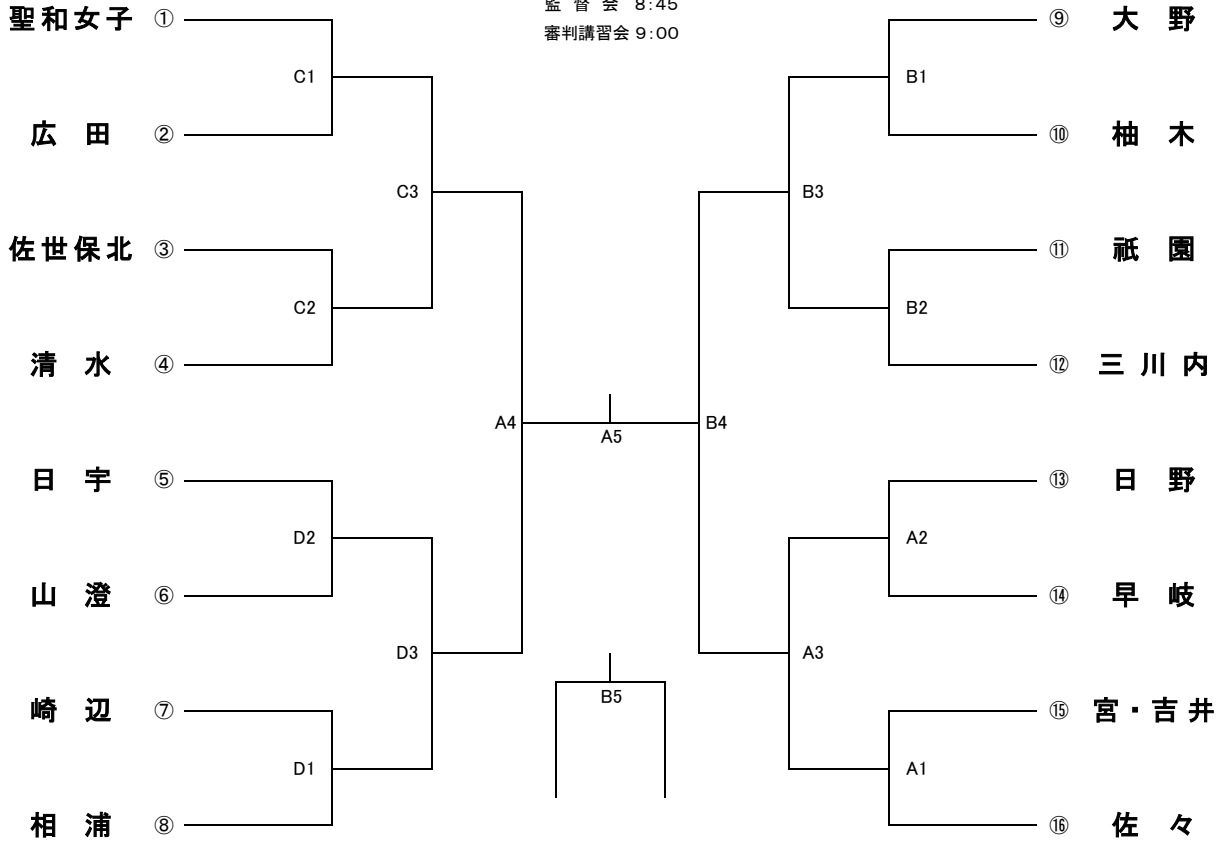

令和8年度 佐世保市中学生バレーボール春季大会 組み合わせ 女子

三川内中学校 …… A・B

崎辺中学校 …… C・D

東明中学校 …… E・F

4月25日(土)

受付 8:35

監督会 8:45

審判講習会 9:00

- ・ 第1試合の補助員・審判は、第2試合のチームからそれぞれ登録選手4名生徒を出すこと。
- ・ 第2試合以降は、補助員を前の試合を敗退したチームから4名ずつ出すこと。副審1名は大人とする。
- ・ A4、B4、A5、B5の補助員についてはA3、B3の配線チームで補助員・審判を行う。
- ・ 25点3セットマッチとする。(デュースあり)
- ・ 3試合目終了後に昼食休憩を設ける。