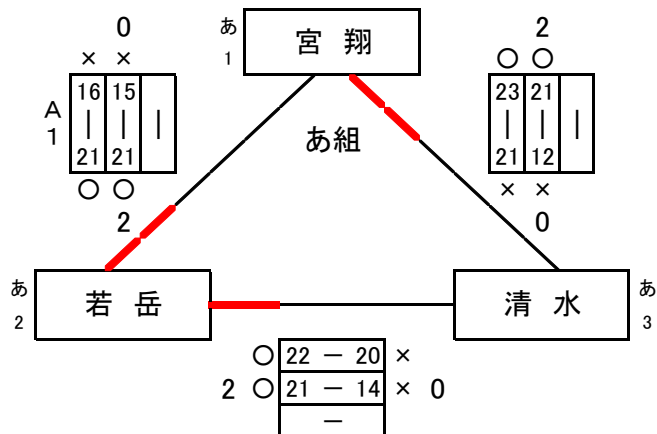

令和8年度 第56回 佐世保市小学生バレーボール春季大会 女子 予選組み合わせ結果 (18日)

期日:場所 4月18日 土曜日 会場 佐世保市立楠栖小学校体育館 A B コート

18日(土) 開場時間 AM9:00 監督会議AM9:15 第一試合開始時間AM9:45 試合球・モルテン

あ組	勝	負	勝率	得セ	失セ	セット率	得点	失点	ポイント率	順位
1 宮翔	1	1	0.50	2	2	0.50	75	75	0.50	2
2 若岳	2	0	1.00	4	0	1.00	85	65	0.57	1
3 清水	0	2	0.00	0	4	0.00	67	87	0.44	3

あ組 最終順位

1位	若岳	2位	宮翔	3位	清水
----	----	----	----	----	----

い組	勝	負	勝率	得セ	失セ	セット率	得点	失点	ポイント率	順位
4 相浦amues	2	0	1.00	3	2	0.60	90	82	0.52	2
5 大野	0	2	0.00	1	4	0.20	71	98	0.42	3
6 大岳	0	1	0.00	4	2	0.67	111	92	0.55	1