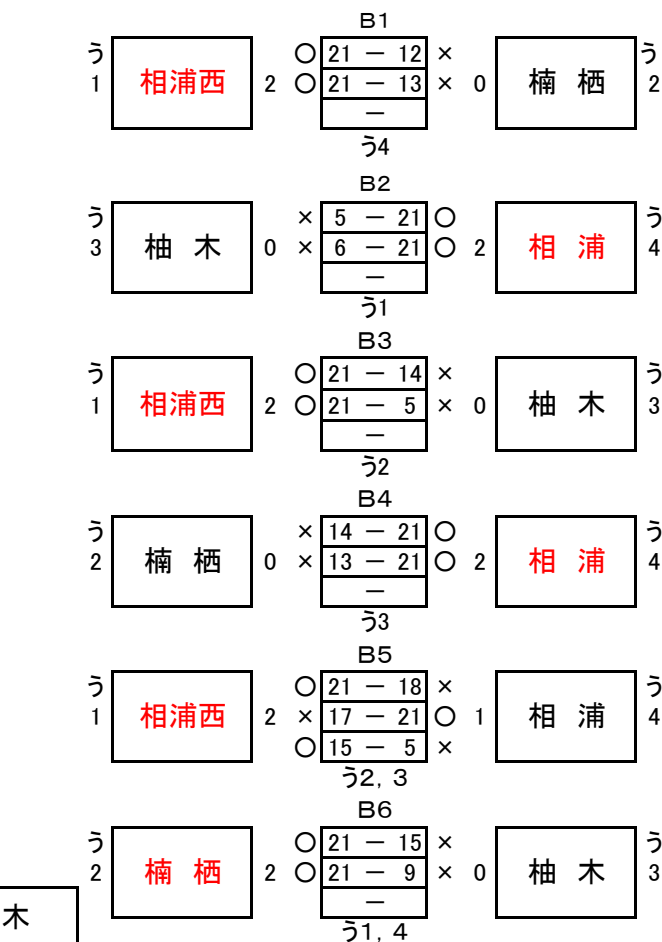

令和8年度 第56回 佐世保市小学生バレーボール春季大会 女子 予選組み合わせ結果 (18日)

期日:場所 4月18日 土曜日 会場 佐世保市立楠栖小学校体育館 A B コート

18日(土) 開場時間 AM9:00 監督会議AM9:15 第一試合開始時間AM9:45 試合球・モルテン

あ組	勝	負	勝率	得セ	失セ	セット率	得点	失点	ポイント率	順位
1 宮翔	1	1	0.50	2	2	0.50	75	75	0.50	2
2 若岳	2	0	1.00	4	0	1.00	85	65	0.57	1
3 清水	0	2	0.00	0	4	0.00	67	87	0.44	3

あ組 最終順位

1位	若岳	2位	宮翔	3位	清水
----	----	----	----	----	----

い組	勝	負	勝率	得セ	失セ	セット率	得点	失点	ポイント率	順位
4 相浦amues	2	0	1.00	3	2	0.60	90	82	0.52	2
5 大野	0	2	0.00	1	4	0.20	71	98	0.42	3
6 大岳	0	1	0.00	4	2	0.67	111	92	0.55	1

い組 最終順位

1位	大岳	2位	相浦amues	3位	大野
----	----	----	---------	----	----

う組	勝	負	勝率	得セ	失セ	セット率	得点	失点	ポイント率	順位
7 相浦西	3	0	1.00	6	1	0.86	137	88	0.61	1
8 楠栖	1	2	0.33	2	4	0.33	94	108	0.47	3
9 柚木	0	3	0.00	0	6	0.00	54	126	0.30	4
10 相浦	2	1	0.67	5	2	0.71	108	91	0.54	2