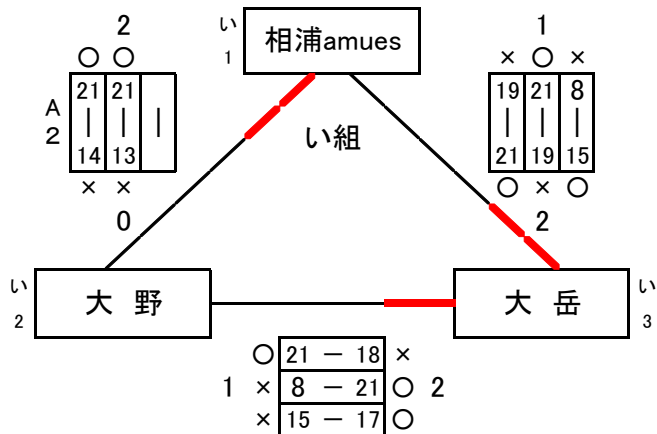

令和8年度 第56回 佐世保市小学生バレーボール春季大会 女子 予選組み合わせ結果 (18日)

期日:場所 4月18日 土曜日 会場 佐世保市立楠栖小学校体育館 A B コート

18日(土) 開場時間 AM9:00 監督会議AM9:15 第一試合開始時間AM9:45 試合球・モルテン

あ組	勝	負	勝率	得セ	失セ	セット率	得点	失点	ポイント率	順位
1 宮翔	1	1	0.50	2	2	0.50	75	75	0.50	2
2 若岳	2	0	1.00	4	0	1.00	85	65	0.57	1
3 清水	0	2	0.00	0	4	0.00	67	87	0.44	3

あ組 最終順位

1位	若岳	2位	宮翔	3位	清水
----	----	----	----	----	----

い組	勝	負	勝率	得セ	失セ	セット率	得点	失点	ポイント率	順位
4 相浦amues	2	0	1.00	3	2	0.60	90	82	0.52	2
5 大野	0	2	0.00	1	4	0.20	71	98	0.42	3
6 大岳	0	1	0.00	4	2	0.67	111	92	0.55	1

い組 最終順位

1位	大岳	2位	相浦amues	3位	大野
----	----	----	---------	----	----

う組	勝	負	勝率	得セ	失セ	セット率	得点	失点	ポイント率	順位
7 相浦西	3	0	1.00	6	1	0.86	137	88	0.61	1
8 楠栖	1	2	0.33	2	4	0.33	94	108	0.47	3
9 柚木	0	3	0.00	0	6	0.00	54	126	0.30	4
10 相浦	2	1	0.67	5	2	0.71	108	91	0.54	2