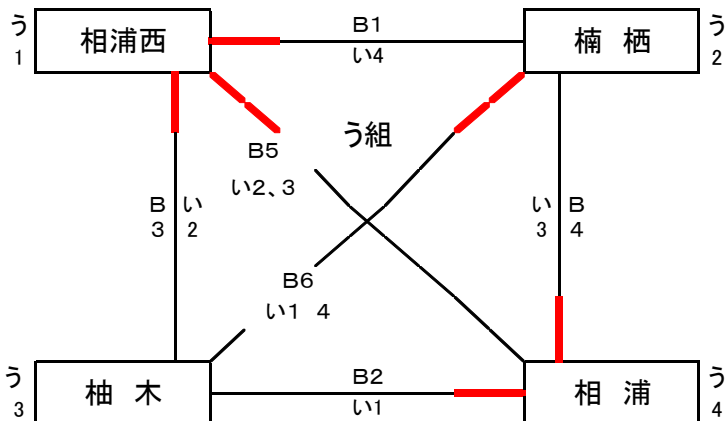

令和8年度 第56回 佐世保市小学生バレーボール春季大会 女子 予選組み合わせ結果 (18日)

期日:場所 4月18日 土曜日 会場 佐世保市立楠栖小学校体育館 A B コート

18日(土) 開場時間 AM9:00 監督会議AM9:15 第一試合開始時間AM9:45 試合球・モルテン

あ組	勝	負	勝率	得セ	失セ	セット率	得点	失点	ポイント率	順位
1 宮翔	1	1	0.50	2	2	0.50	75	75	0.50	2
2 若岳	2	0	1.00	4	0	1.00	85	65	0.57	1
3 清水	0	2	0.00	0	4	0.00	67	87	0.44	3

あ組 最終順位

1位	若岳	2位	宮翔	3位	清水
----	----	----	----	----	----

い組	勝	負	勝率	得セ	失セ	セット率	得点	失点	ポイント率	順位
4 相浦amues	2	0	1.00	3	2	0.60	90	82	0.52	2
5 大野	0	2	0.00	1	4	0.20	71	98	0.42	3
6 大岳	0	1	0.00	4	2	0.67	111	92	0.55	1

い組 最終順位

1位	大岳	2位	相浦amues	3位	大野
----	----	----	---------	----	----

う組	勝	負	勝率	得セ	失セ	セット率	得点	失点	ポイント率	順位
7 相浦西	3	0	1.00	6	1	0.86	137	88	0.61	1
8 楠栖	1	2	0.33	2	4	0.33	94	108	0.47	3
9 柚木	0	3	0.00	0	6	0.00	54	126	0.30	4
10 相浦	2	1	0.67	5	2	0.71	108	91	0.54	2