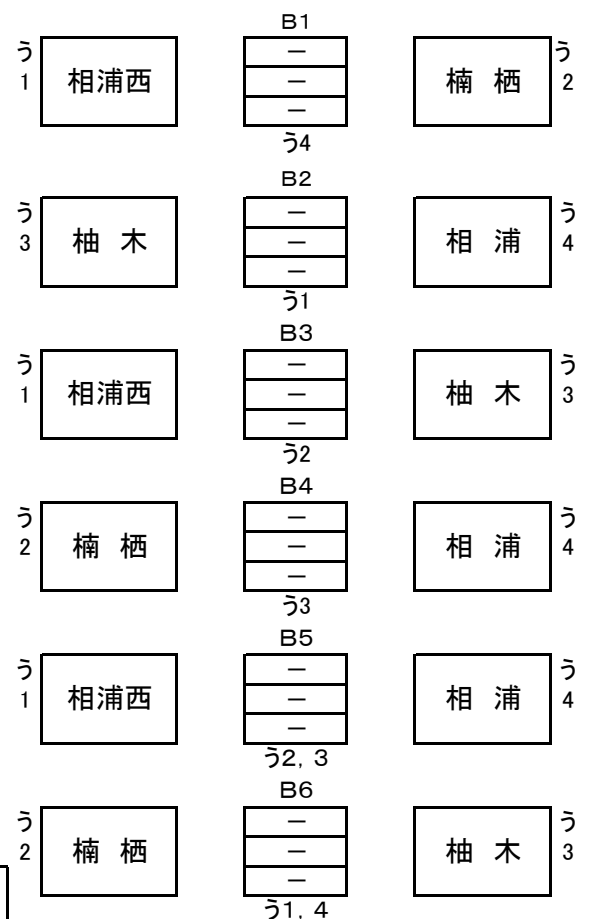

令和8年度 第56回 佐世保市小学生バレーボール春季大会 女子 予選組み合わせ (18日)

期日:場所 4月18日 土曜日 会場

佐世保市立楠栖小学校体育館 A B コート

18日(土) 開場時間 AM9:00 監督会議AM9:15 第一試合開始時間AM9:45 試合球・モルテン

あ組	勝	負	勝率	得セ	失セ	セット率	得点	失点	ポイント率	順位
1 宮翔	0	0	0.00	0	0	0.00	0	0	0.00	
2 若岳	0	0	0.00	0	0	0.00	0	0	0.00	
3 清水	0	0	0.00	0	0	0.00	0	0	0.00	

あ組 最終順位

1位	2位	3位
----	----	----

第2試合目は敗者チームと残りチームで行う。

い組	勝	負	勝率	得セ	失セ	セット率	得点	失点	ポイント率	順位
4 相浦amues	0	0	0.00	0	0	0.00	0	0	0.00	
5 大野	0	0	0.00	0	0	0.00	0	0	0.00	
6 大岳	0	0	0.00	0	0	0.00	0	0	0.00	

い組 最終順位

1位	2位	3位
----	----	----

う組	勝	負	勝率	得セ	失セ	セット率	得点	失点	ポイント率	順位
7 相浦西	0	0	0.00	0	0	0.00	0	0	0.00	
8 楠栖	0	0	0.00	0	0	0.00	0	0	0.00	
9 柚木	0	0	0.00	0	0	0.00	0	0	0.00	
10 相浦	0	0	0.00	0	0	0.00	0	0	0.00	

う組 最終順位

1位	2位	3位	4位
----	----	----	----