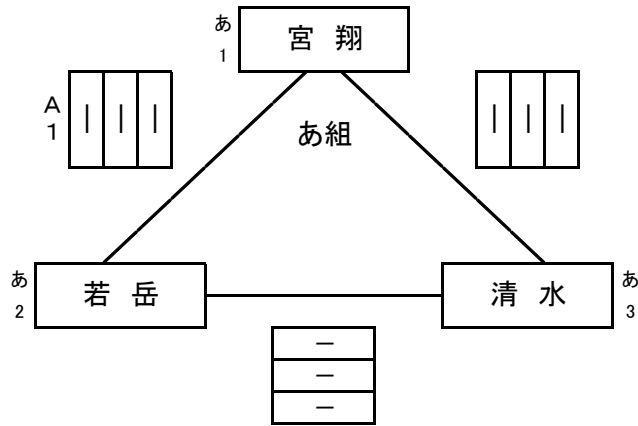

令和8年度 第56回 佐世保市小学生バレーボール春季大会 女子 予選組み合わせ (18日)

期日:場所 4月18日 土曜日 会場

佐世保市立楠栖小学校体育館 A B コート

18日(土) 開場時間 AM9:00 監督会議AM9:15 第一試合開始時間AM9:45 試合球・モルテン

あ組	勝	負	勝率	得セ	失セ	セット率	得点	失点	ポイント率	順位
1 宮翔	0	0	0.00	0	0	0.00	0	0	0.00	
2 若岳	0	0	0.00	0	0	0.00	0	0	0.00	
3 清水	0	0	0.00	0	0	0.00	0	0	0.00	