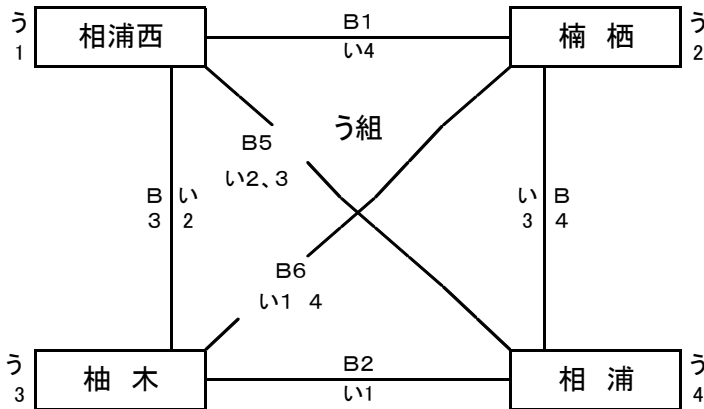

あ組 最終順位

1位	2位	3位
----	----	----

第2試合目は敗者チームと残りチームで行う。

い組	勝	負	勝率	得セ	失セ	セット率	得点	失点	ポイント率	順位
4 相浦amues	0	0	0.00	0	0	0.00	0	0	0.00	
5 大野	0	0	0.00	0	0	0.00	0	0	0.00	
6 大岳	0	0	0.00	0	0	0.00	0	0	0.00	

い組 最終順位

1位	2位	3位
----	----	----

う組	勝	負	勝率	得セ	失セ	セット率	得点	失点	ポイント率	順位
7 相浦西	0	0	0.00	0	0	0.00	0	0	0.00	
8 楠栖	0	0	0.00	0	0	0.00	0	0	0.00	
9 柚木	0	0	0.00	0	0	0.00	0	0	0.00	
10 相浦	0	0	0.00	0	0	0.00	0	0	0.00	

う組 最終順位

1位	2位	3位	4位
----	----	----	----