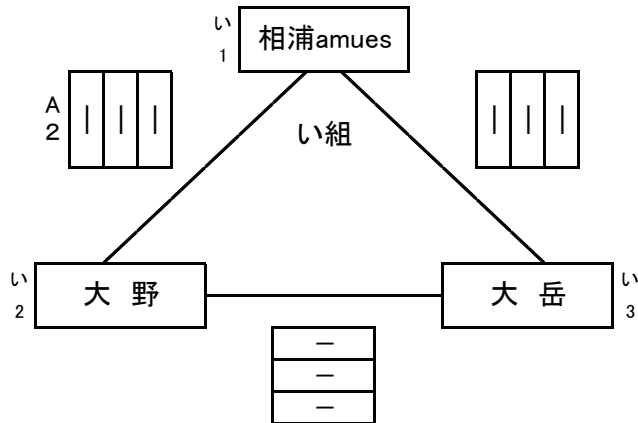

い組	勝	負	勝率	得セ	失セ	セット率	得点	失点	ポイント率	順位
4 相浦amues	0	0	0.00	0	0	0.00	0	0	0.00	
5 大野	0	0	0.00	0	0	0.00	0	0	0.00	
6 大岳	0	0	0.00	0	0	0.00	0	0	0.00	

い組 最終順位

1位	2位	3位