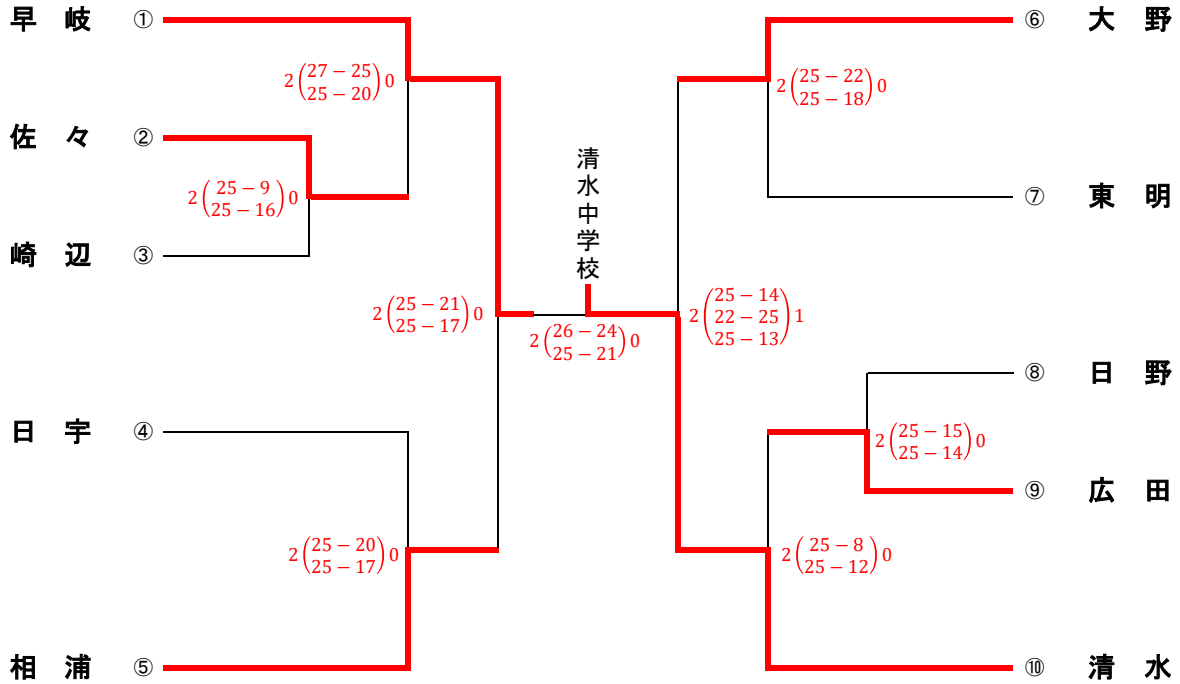

令和8年度 佐世保市中学生バレーボール春季大会 組み合わせ 男子

三川内中学校 ... A・B

崎辺中学校 ... C・D

東明中学校 ... E・F

4月25日(土)

受付 8:35

監督会 8:45

審判講習会 9:00

- ・ 第1試合の補助員・審判は、第2試合のチームからそれぞれ登録選手4名生徒を出すこと。
- ・ 第2試合以降は、補助員を前の試合を敗退したチームから4名ずつ出すこと。副審1名は大人とする。
- ・ 25点3セットマッチとする。(デユースあり)
- ・ 3試合目終了後に昼食休憩を設ける。