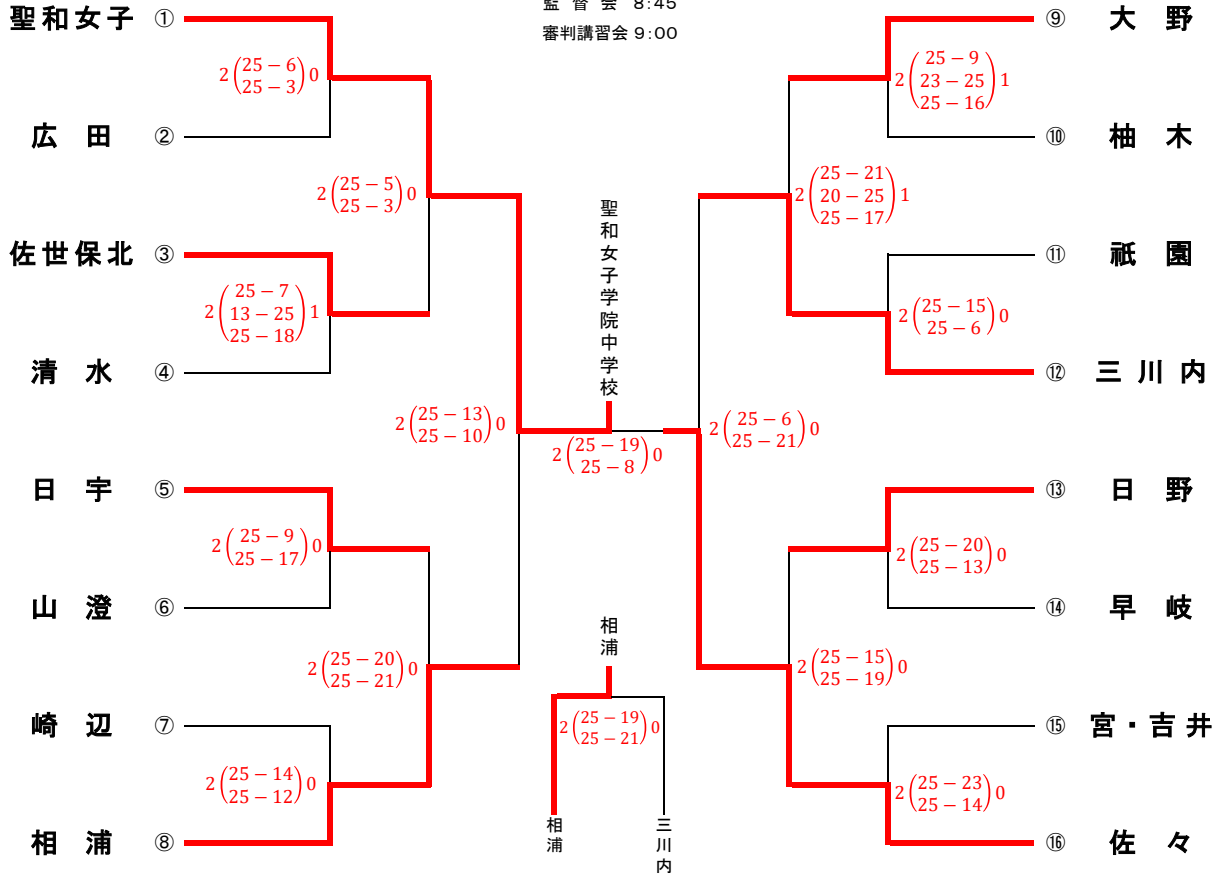

令和8年度 佐世保市中学生バレーボール春季大会 組み合わせ 女子

三川内中学校 ... A・B

崎辺中学校 ... C・D

東明中学校 ... E・F

4月25日(土)

受付 8:35

監督会 8:45

審判講習会 9:00

- ・ 第1試合の補助員・審判は、第2試合のチームからそれぞれ登録選手4名生徒を出すこと。
- ・ 第2試合以降は、補助員を前の試合を敗退したチームから4名ずつ出すこと。副審1名は大人とする。
- ・ A4、B4、A5、B5の補助員についてはA3、B3の配線チームで補助員・審判を行う。
- ・ 25点3セットマッチとする。(デュースあり)
- ・ 3試合目終了後に昼食休憩を設ける。