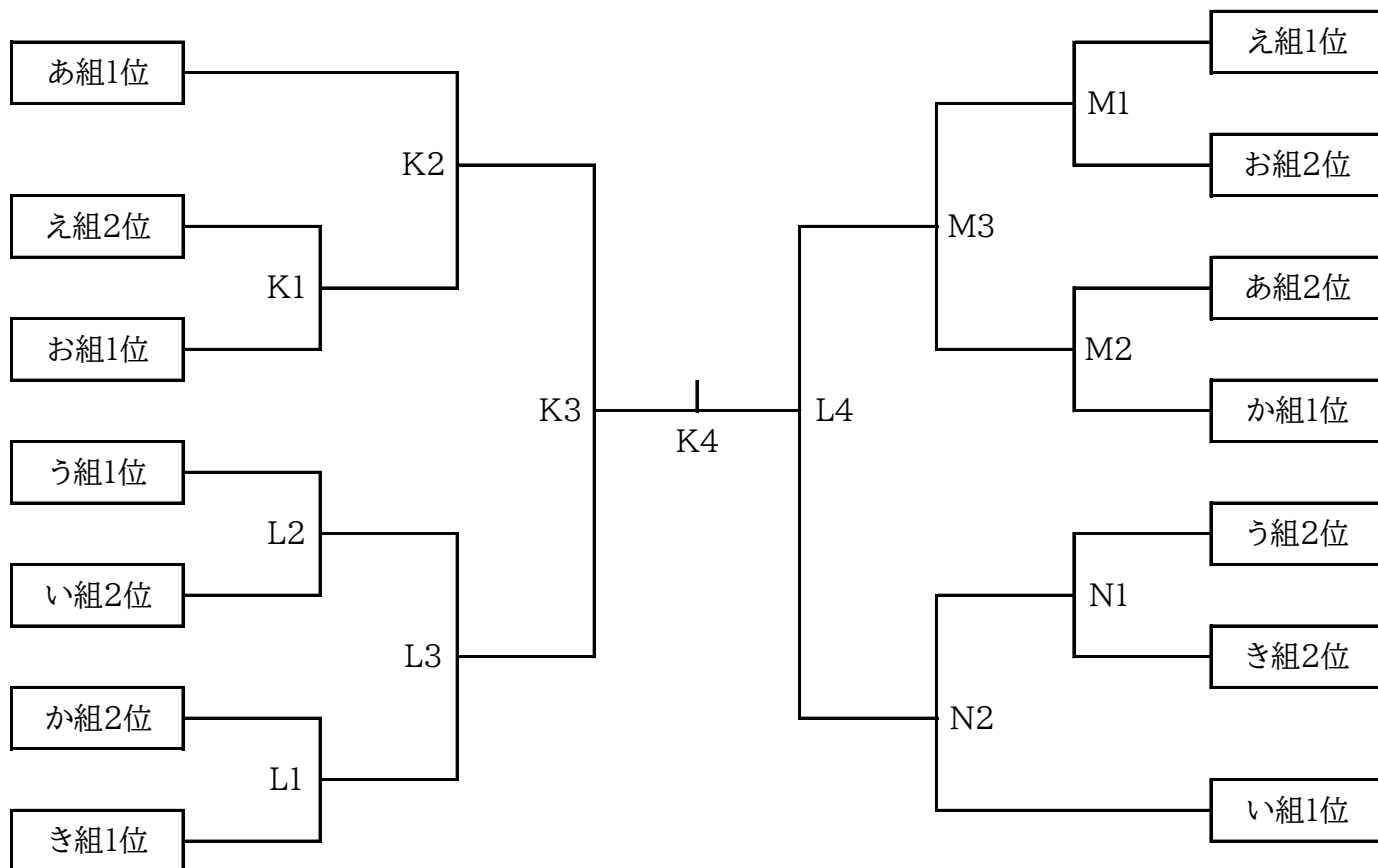

令和6年度 第15回テレビ佐世保杯 佐世保市中学生バレーボール新年大会

期日： 令和7年1月12日(日)

会場： 聖和女子学院中学校(K・L)

佐世保市立祇園中学校(N・M)

決勝トーナメント

- ※ 試合は25点3セットマッチ。(デュース有り)
- ※ プロトコールは実施する
- ※ 主審は大人で副審も大人が望ましいが、できる方がいない場合は生徒でも可とする。
- ※ 第1試合目の審判は、第2試合目のチームから4名ずつ出すこと。
第2試合以降は負けたチームで審判・生徒補助員を出すこと。
決勝戦は準決勝戦で負けたチームから4名ずつ補助員を出すこと。
(市外のチームは、もう一方のチームが市内の場合は3位のコート表彰することもある)
- ※ 昼食休憩を設定する。3試合目終了後移動するチームが到着してから時間は設定する。
そのため、移動が必要なチームを会場移動後に本部への報告、昼食休憩をお願いします。
- ※ 会場責任者の先生は結果を聖和女子中学校の前田まで連絡してください。
- ※ 祇園中学校は3試合目終了後、練習試合を希望するチームは16時程度まで練習試合会場とする。

令和6年度 第15回テレビ佐世保杯 佐世保市中学生バレーボール新年大会

期日： 令和7年1月12日(日)

会場： 佐世保市立大野中学校(O・P)

佐世保市立柚木中学校(Q・R)

3・4位トーナメント

- ※ 試合は25点3セットマッチ。(デュース有り)
- ※ プロトコールは実施する
- ※ 主審は大人で副審も大人が望ましいが、できる方がいない場合は生徒でも可とする。
- ※ 第1試合目の審判は、第2試合目のチームから4名ずつ出すこと。
第2試合以降は負けたチームで審判・生徒補助員を出すこと。
決勝戦は準決勝戦で負けたチームから4名ずつ補助員を出すこと。
(市外のチームは、もう一方のチームが市内の場合は3位のコート表彰することもある)
- ※ 昼食休憩を設定する。3試合目終了後移動するチームが到着してから時間は設定する。
そのため、移動が必要なチームを会場移動後に本部への報告、昼食休憩をお願いします。
- ※ 会場責任者の先生は結果を聖和女子中学校の前田まで連絡してください。
- ※ 柚木中学校は3試合目終了後、練習試合を希望するチームは16時程度まで練習試合会場とする。