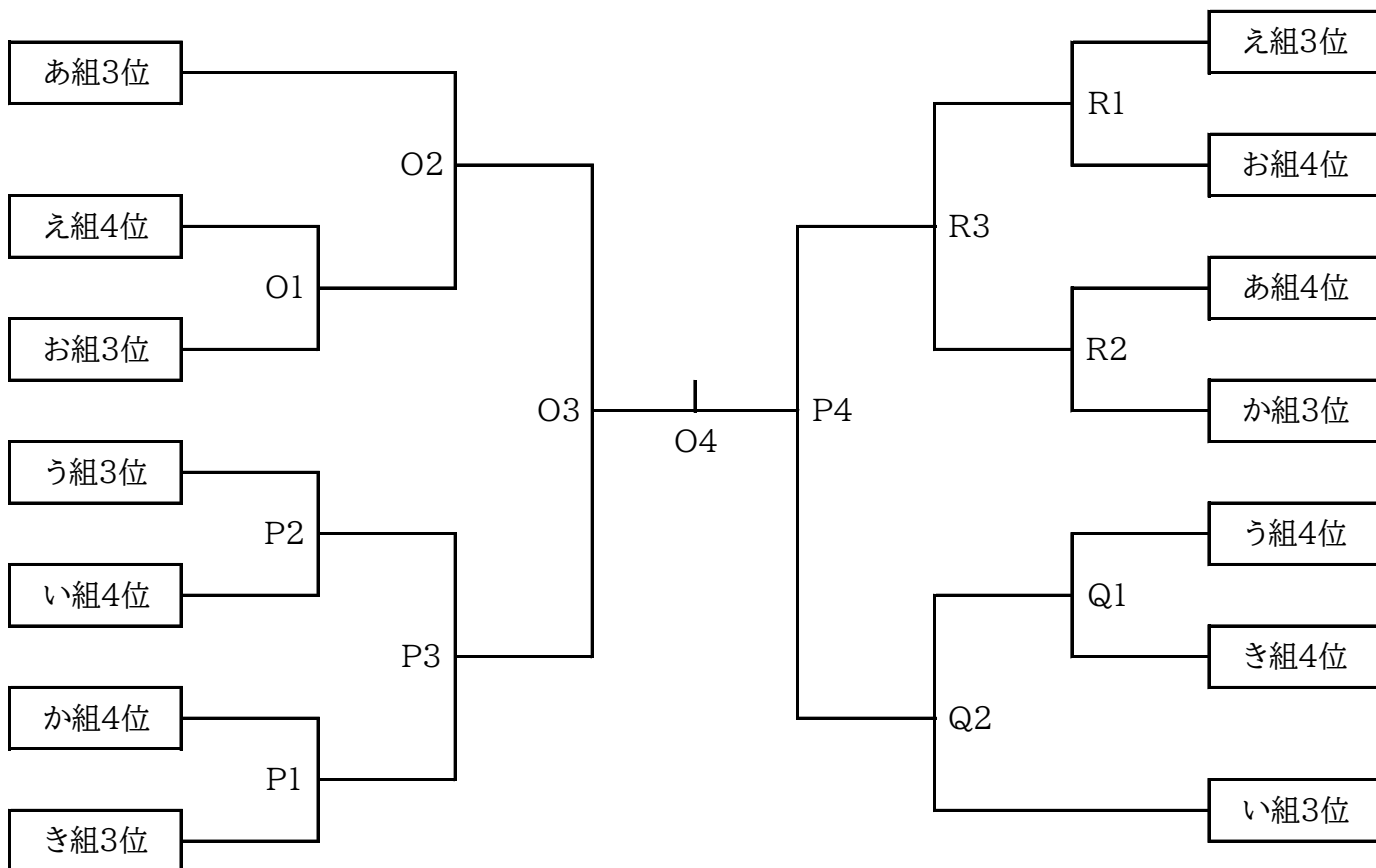

令和6年度 第15回テレビ佐世保杯 佐世保市中学生バレーボール新年大会

期日： 令和7年1月12日(日)

会場： 聖和女子学院中学校(K・L)

佐世保市立祇園中学校(N・M)

決勝トーナメント

- ※ 試合は25点3セットマッチ。(デュース有り)
- ※ プロトコールは実施する
- ※ 主審は大人で副審も大人が望ましいが、できる方がいない場合は生徒でも可とする。
- ※ 第1試合目の審判は、第2試合目のチームから4名ずつ出すこと。
第2試合以降は負けたチームで審判・生徒補助員を出すこと。
決勝戦は準決勝戦で負けたチームから4名ずつ補助員を出すこと。
(市外のチームは、もう一方のチームが市内の場合は3位のコート表彰することもある)
- ※ 昼食休憩を設定する。3試合目終了後移動するチームが到着してから時間は設定する。
そのため、移動が必要なチームを会場移動後に本部への報告、昼食休憩をお願いします。
- ※ 会場責任者の先生は結果を聖和女子中学校の前田まで連絡してください。
- ※ 祇園中学校は3試合目終了後、練習試合を希望するチームは16時程度まで練習試合会場とする。

令和6年度 第15回テレビ佐世保杯 佐世保市中学生バレーボール新年大会

期日： 令和7年1月12日(日)

会場： 佐世保市立大野中学校(O・P)

佐世保市立柚木中学校(Q・R)

3・4位トーナメント

- ※ 試合は25点3セットマッチ。(デュース有り)
- ※ プロトコールは実施する
- ※ 主審は大人で副審も大人が望ましいが、できる方がいない場合は生徒でも可とする。
- ※ 第1試合目の審判は、第2試合目のチームから4名ずつ出すこと。
第2試合以降は負けたチームで審判・生徒補助員を出すこと。
決勝戦は準決勝戦で負けたチームから4名ずつ補助員を出すこと。
(市外のチームは、もう一方のチームが市内の場合は3位のコート表彰することもある)
- ※ 昼食休憩を設定する。3試合目終了後移動するチームが到着してから時間は設定する。
そのため、移動が必要なチームを会場移動後に本部への報告、昼食休憩をお願いします。
- ※ 会場責任者の先生は結果を聖和女子中学校の前田まで連絡してください。
- ※ 柚木中学校は3試合目終了後、練習試合を希望するチームは16時程度まで練習試合会場とする。