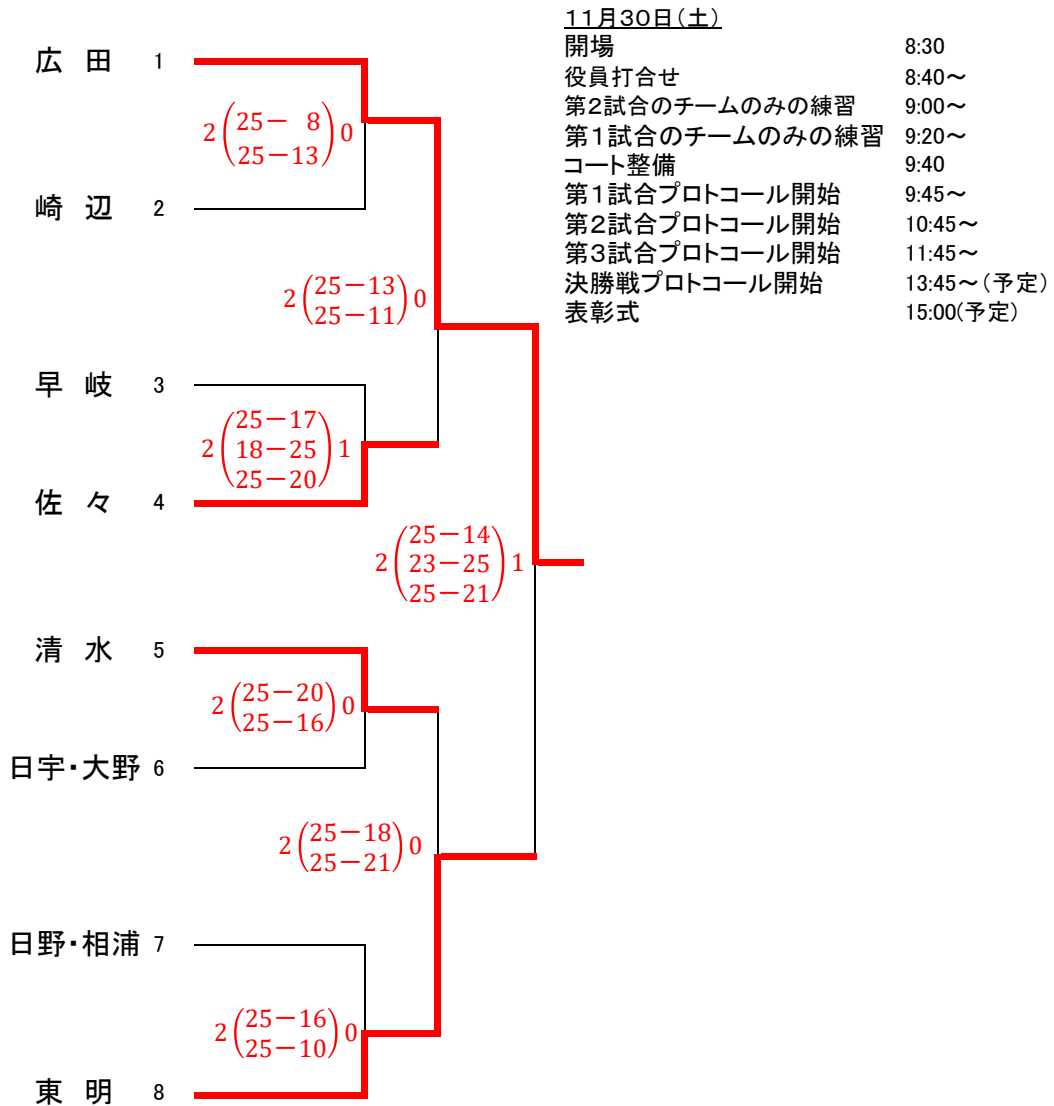

令和6年度 佐世保市中学生新人バレーボール選手権大会(兼県新人大会予選)

清水中学校 ... A・B

日野中学校 ... C・D

早岐中学校 ... E・F

- ・ 1日目、第1試合の補助員・審判は、第2試合のチームからそれぞれ登録選手4名生徒を出すこと。
- ・ 1日目の第2試合以降は、補助員を敗者チーム登録選手から8名を出すこと。副審1名は大人とする。
- ・ 25点3セットマッチとする。(デュースあり)
- ・ 競技開始時刻(組み合わせ表の設定時刻)はプロトコール開始時刻とする。
- ・ 第3試合終了後に昼食時間を40分程度設定する。