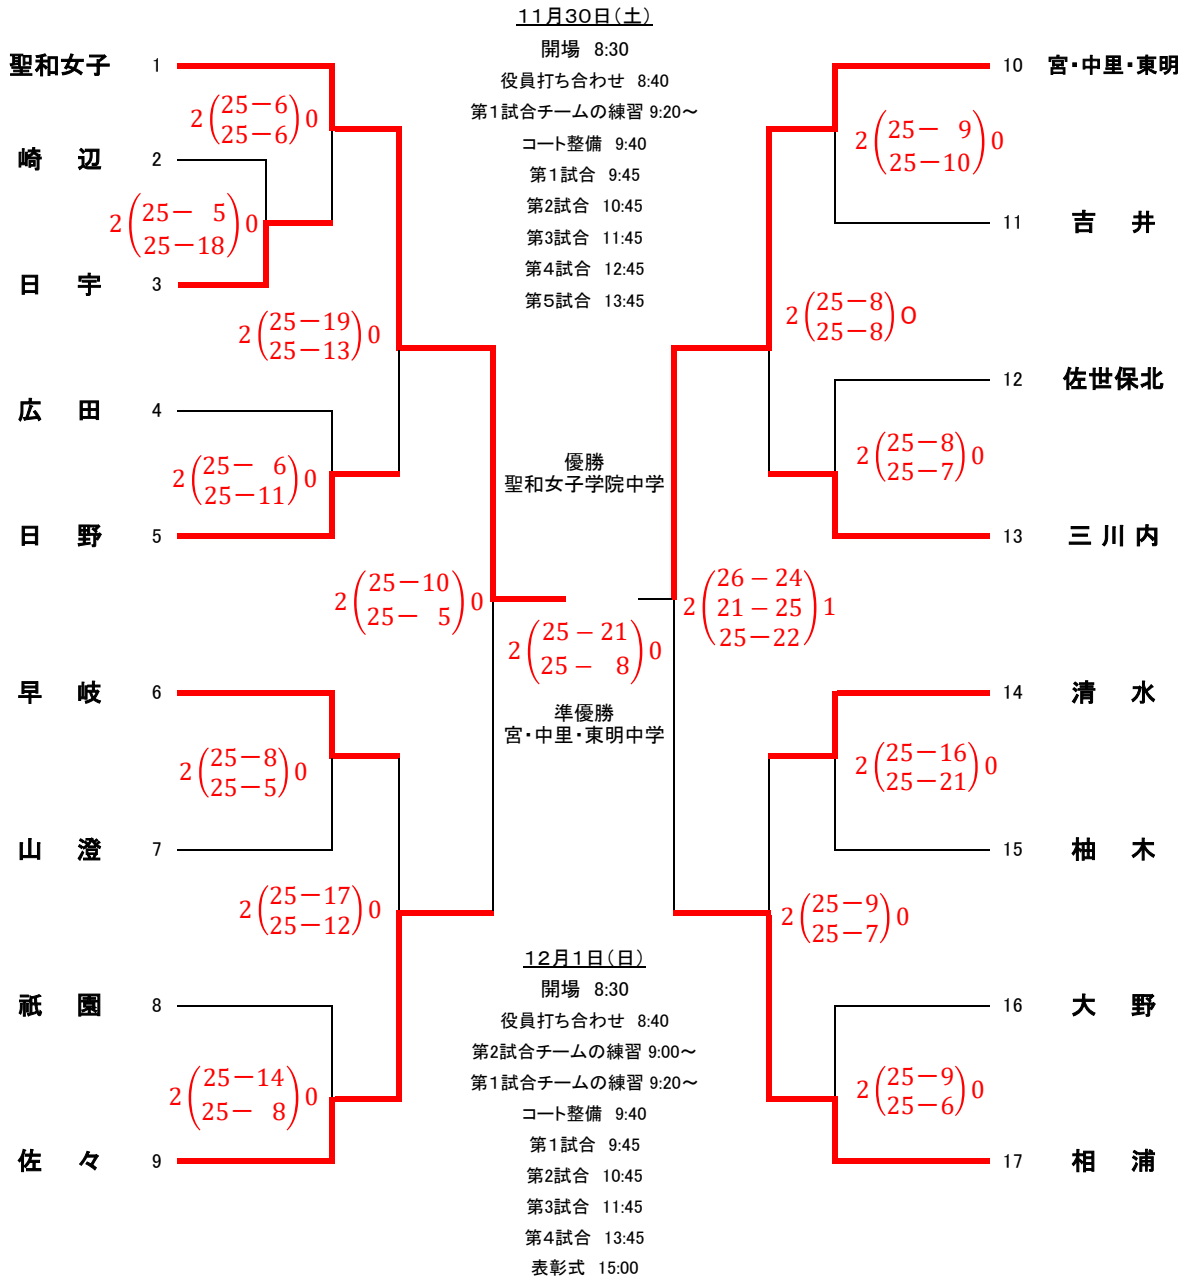

令和6年度 佐世保市中学生新人バレーボール選手権大会(兼県新人大会予選)組み合わせ

清水中学校 … A・B      日野中学校 … C・D      早岐中学校 … E・F

30日

1日

30日

- ・ 1日目、第1試合の補助員・審判は、第2試合のチームからそれぞれ登録選手4名生徒を出すこと。
- ・ 1日目の第2試合以降は、補助員を敗者チーム登録選手から8名を出すこと。副審1名は大人とする。
- ・ 25点3セットマッチとする。(デュースあり)
- ・ 競技開始時刻(組み合わせ表の設定時刻)はプロトコール開始時刻とする。
- ・ 2日目は3試合目終了後に40分程度昼食休憩を設ける。