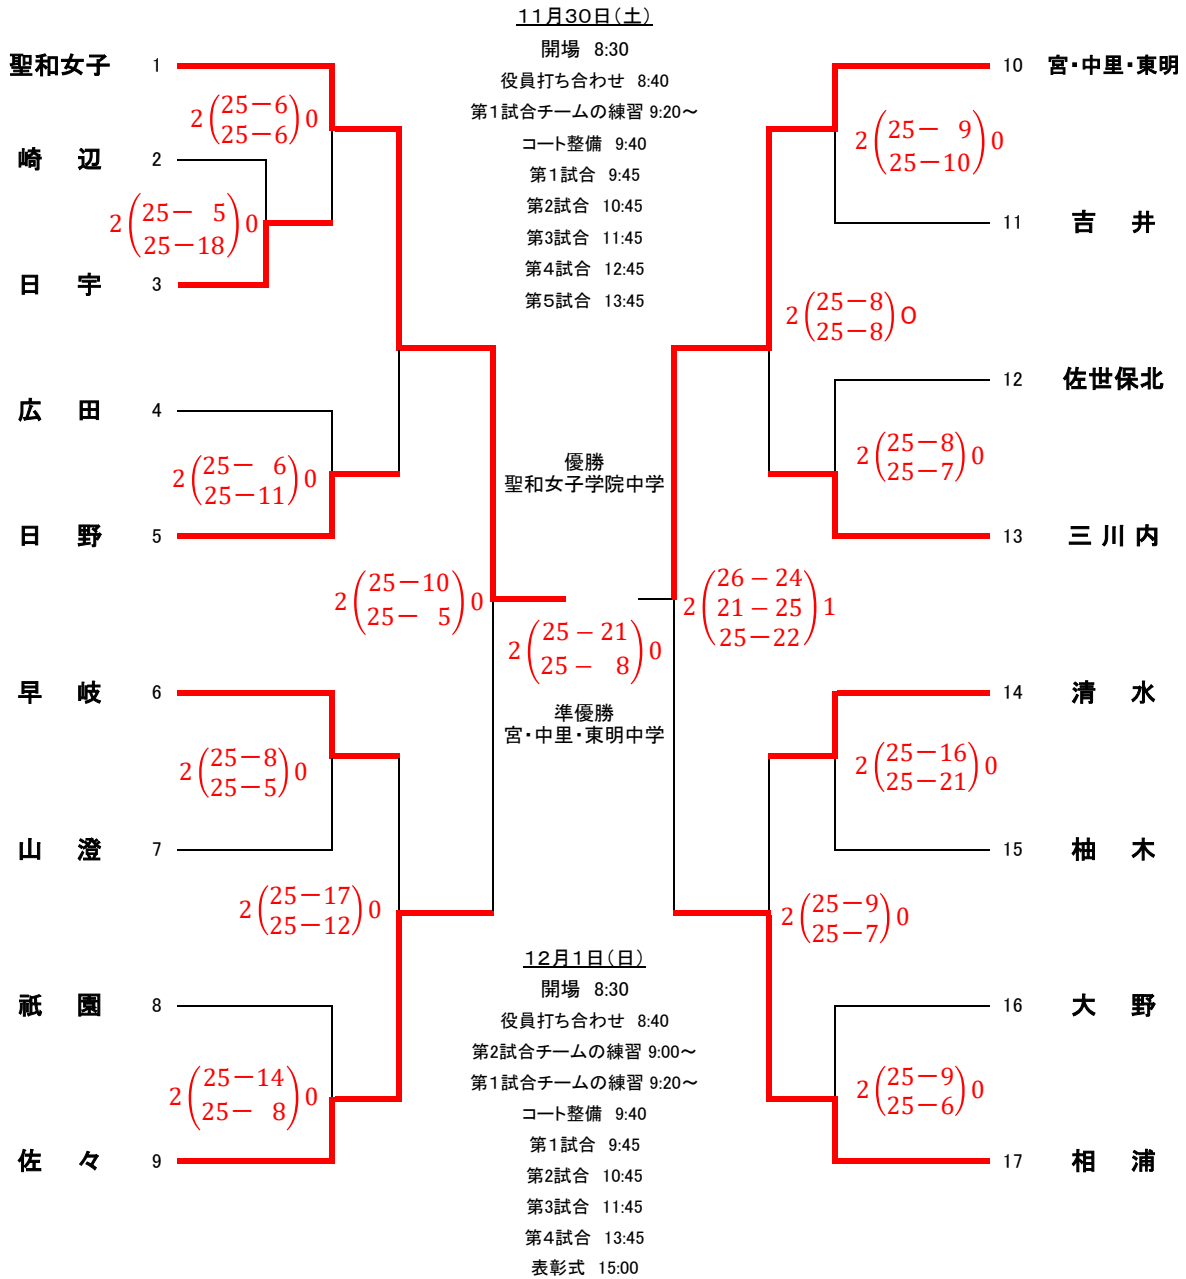

令和6年度 佐世保市中学生新人バレーボール選手権大会(兼県新人大会予選)組み合わせ

清水中学校 … A・B      日野中学校 … C・D      早岐中学校 … E・F

30日

1日

30日

- ・ 1日目、第1試合の補助員・審判は、第2試合のチームからそれぞれ登録選手4名生徒を出すこと。
- ・ 1日目の第2試合以降は、補助員を敗者チーム登録選手から8名を出すこと。副審1名は大人とする。
- ・ 25点3セットマッチとする。(デュースあり)
- ・ 競技開始時刻(組み合わせ表の設定時刻)はプロトコール開始時刻とする。
- ・ 2日目は3試合目終了後に40分程度昼食休憩を設ける。