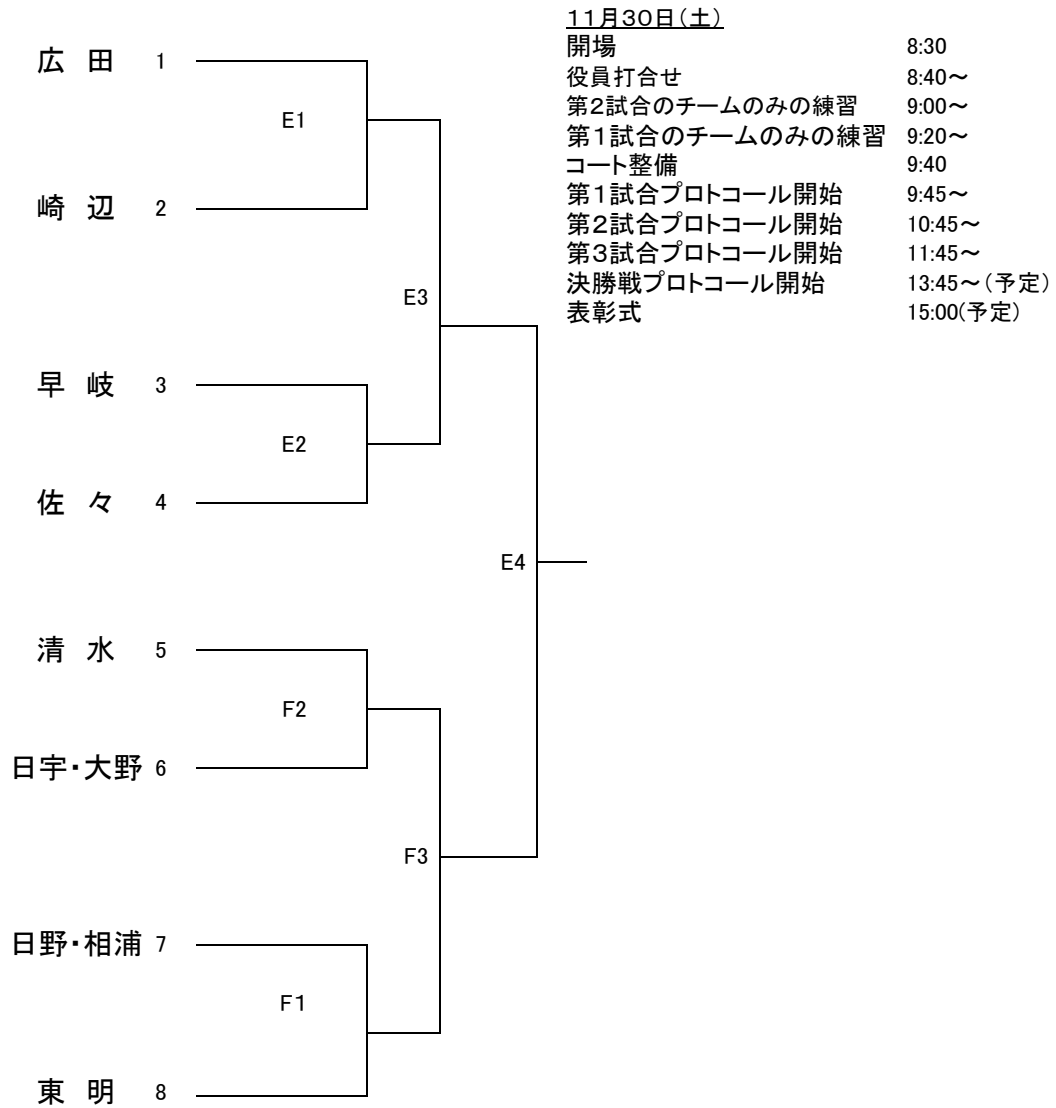

# 令和6年度 佐世保市中学生新人バレーボール選手権大会(兼県新人大会予選)

清水中学校 … A・B

日野中学校 … C・D

早岐中学校 … E・F

- ・ 1日目、第1試合の補助員・審判は、第2試合のチームからそれぞれ登録選手4名生徒を出すこと。
- ・ 1日目の第2試合以降は、補助員を敗者チーム登録選手から8名を出すこと。副審1名は大人とする。
- ・ 25点3セットマッチとする。(デュースあり)
- ・ 競技開始時刻(組み合わせ表の設定時刻)はプロトコール開始時刻とする。
- ・ 第3試合終了後に昼食時間を40分程度設定する。