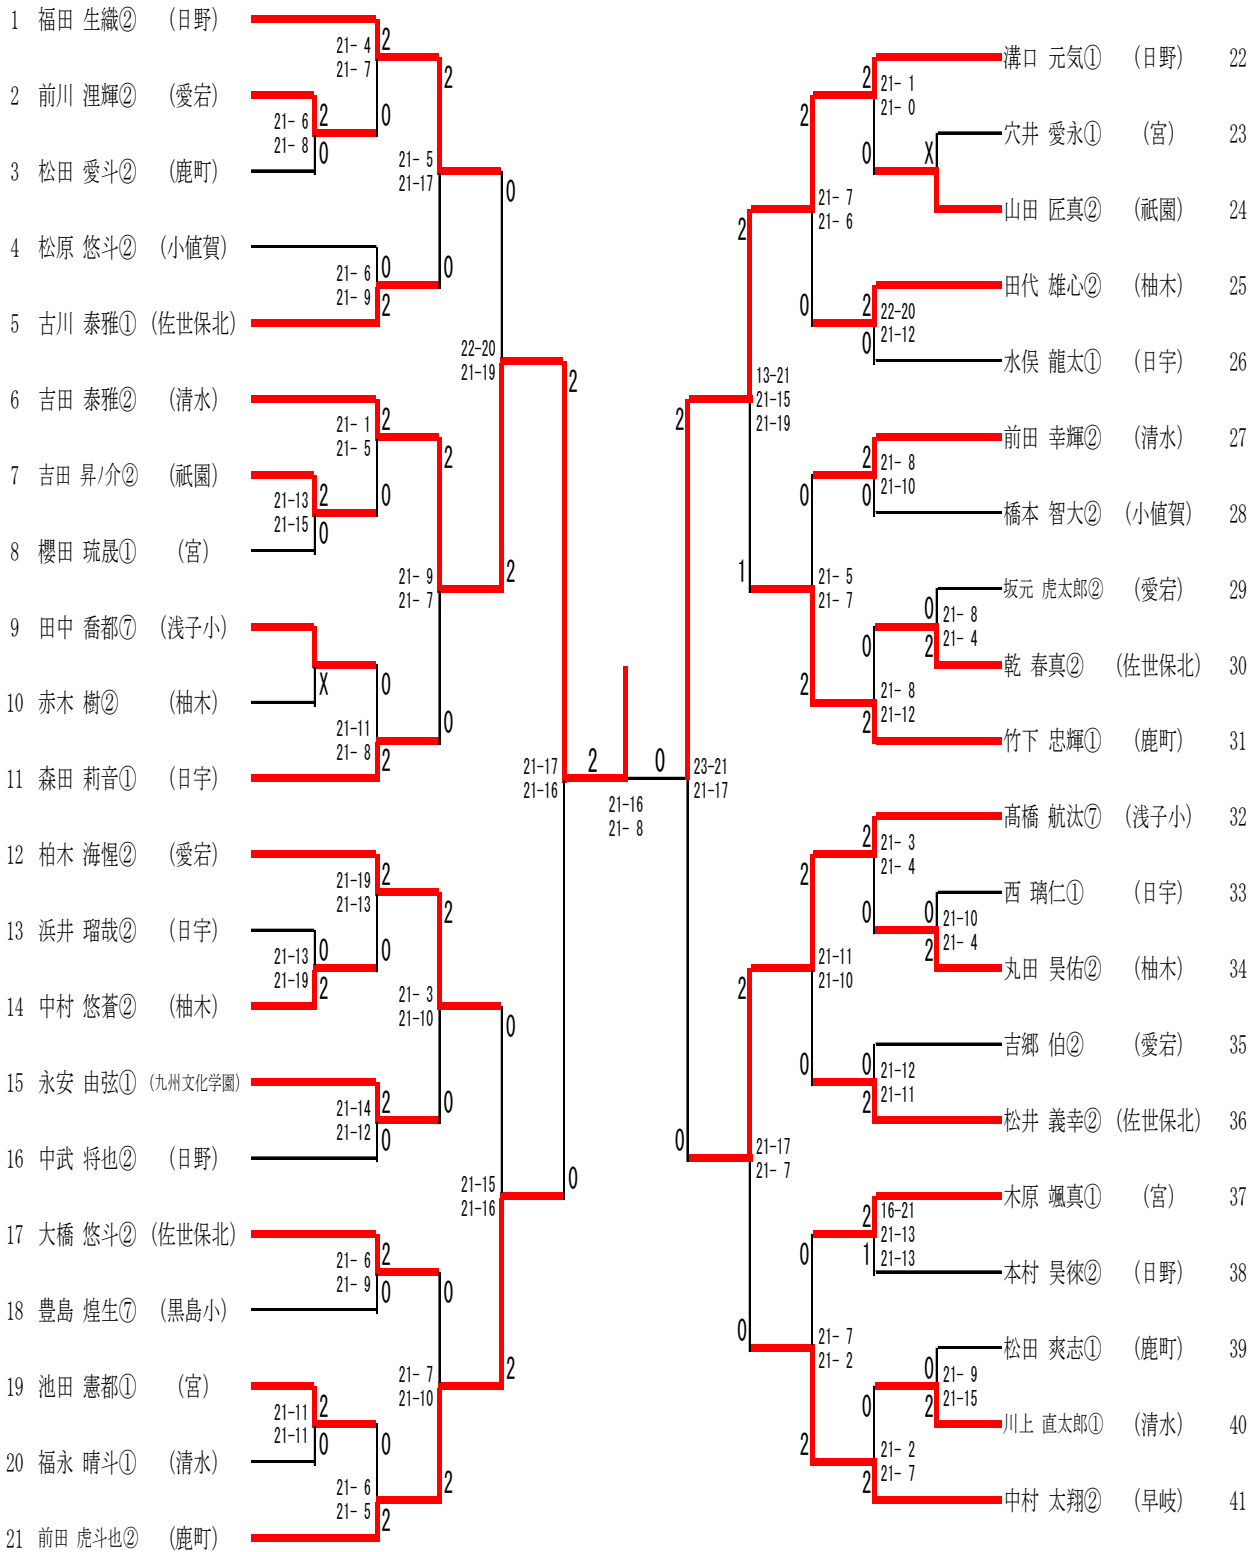

令和6年度 させぼスポーツマンズバドミントン競技結果報告

2024.10.12 佐世保市体育文化館

種 目	優 勝	準 優 勝	三 位	
男子単	よしだ たいが 吉田 泰雅② (清水)	みぞぐち げんき 溝口 元気① (日野)	まえだ ことや 前田 虎斗也② (鹿町)	たかはし こうた 高橋 航汰⑦ (浅子小)
男子複	むかえ はる 迎 悠② ごとう そうすけ 後藤 奏佑② (早岐)	からと しゅんすけ 唐渡 俊介② しみず いつき 清水 樹② (佐世保北)	ふくだ けいた 福田 啓太② いちのせ たいし 一ノ瀬 大志② (清水)	ひがしいりき ゆうま 東入来 侑真② いしだ はるひろ 石田 青大② (佐世保北)
女子単	なかま なつき 中間 那月② (中里)	しいば あやね 椎葉 絢音② (愛宕)	こが ののか 古賀 野々花① (清水)	ふくおか ゆい 福岡 結衣② (清水)
女子複	さかぐち るな 坂口 瑠菜② ふじせ りの 藤瀬 莉乃② (相浦)	なかま あずは 中間 梓巴② うら ゆりあ 浦 ゆりあ② (中里)	なかがわ ゆあ 中川 結愛② なかがわ りあ 中川 理愛② (山澄)	まつなが ゆうり 松永 優里② ふるかわ あやな 古川 絢菜① (東明)
男子単5～8位決定戦	なかむら たいが 中村 太翔② (早岐)	たけした ただあき 竹下 忠輝① (鹿町)	ふくだ いおり 福田 生織② (日野)	かしわぎ かいせい 柏木 海惺② (愛宕)
男子複5～8位決定戦	はやしだ あつし 林田 淳志② くぼ きょうしろう 久保 享士朗② (早岐)	たにがわ たいき 谷川 太樹⑦ はやし まなと 林 愛斗⑦ (浅子小)	もとやま あきと 本山 章人② すぎしま はやた 杉島 駿太② (佐世保北)	あかぎ ふうき 赤木 鳳生② やまなか ゆうき 山中 優輝② (佐世保北)
女子単5～8位決定戦	たぶち みく 田淵 美来② (光海)	おおた れな 太田 玲奈⑧ (浅子小)	まつむら うみ 松村 羽海① (大野)	ふるえ みく 古江 未来① (早岐)
女子複5～8位決定戦	うちの ゆま 内野 由麻② たなか まや 田中 麻耶② (清水)	さかいや うた 柴谷 羽珠② おおたに さら 大谷 沙羅② (宮)	もりやま りこ 森山 璃子② あわだ あいこ 淡田 愛子② (山澄)	すなだ ひかり 砂田 光里② とみた ゆりか 富田 優梨香① (大野)
男子単9～12位決定戦	ふるかわ たいが 古川 泰雅① (佐世保北)	たしろ ゆうしん 田代 雄心② (柚木)	まつい よしゆき 松井 義幸② (佐世保北)	おおはし ゆうと 大橋 悠斗② (佐世保北)
男子複9～12位決定戦	みやした あいと 宮下 愛斗② ゆがわ そういちろう 湯川 颯一郎② (大野)	やまぐち けん 山口 賢人② くどう こうせい 工藤 昊聖② (日野)	まつむら ふうと 松村 楓人② とみた こうせい 富田 浩生② (清水)	にしやま いくと 西山 幾斗② おがわ はるま 小川 遼真② (柚木)
女子単9～12位決定戦	そのだ ゆずは 園田 柚羽① (早岐)	いけだ なつみ 池田 夏海① (日宇)	ふくしま みはね 福島 美羽② (愛宕)	やまだ まい 山田 舞① (小値賀)
女子複9～12位決定戦	いで まなむ 井手 真夢② おおた かほ 太田 夏帆① (東明)	なかの なつき 中野 夏希② いわつぼ さき 岩坪 沙樹② (小値賀)	くろかわ みおり 黒川 実織② とよた まひる 豊田 真比留② (鹿町)	とみかわ さち 富川 倅② さかい みさと 坂井 美里② (日宇)

上記の通り、ご報告いたします。
佐世保市バドミントン協会事務局
担当：須加崎

男子シングルス

三位決定戦

男子ダブルス

三位決定戦

東入来 侑真② (佐世保北)	21-14	1
石田 青大② (佐世保北)	9-21	0
福田 啓太② (清水)	25-23	2
一ノ瀬 大志② (清水)		

女子シングルス

三位決定戦