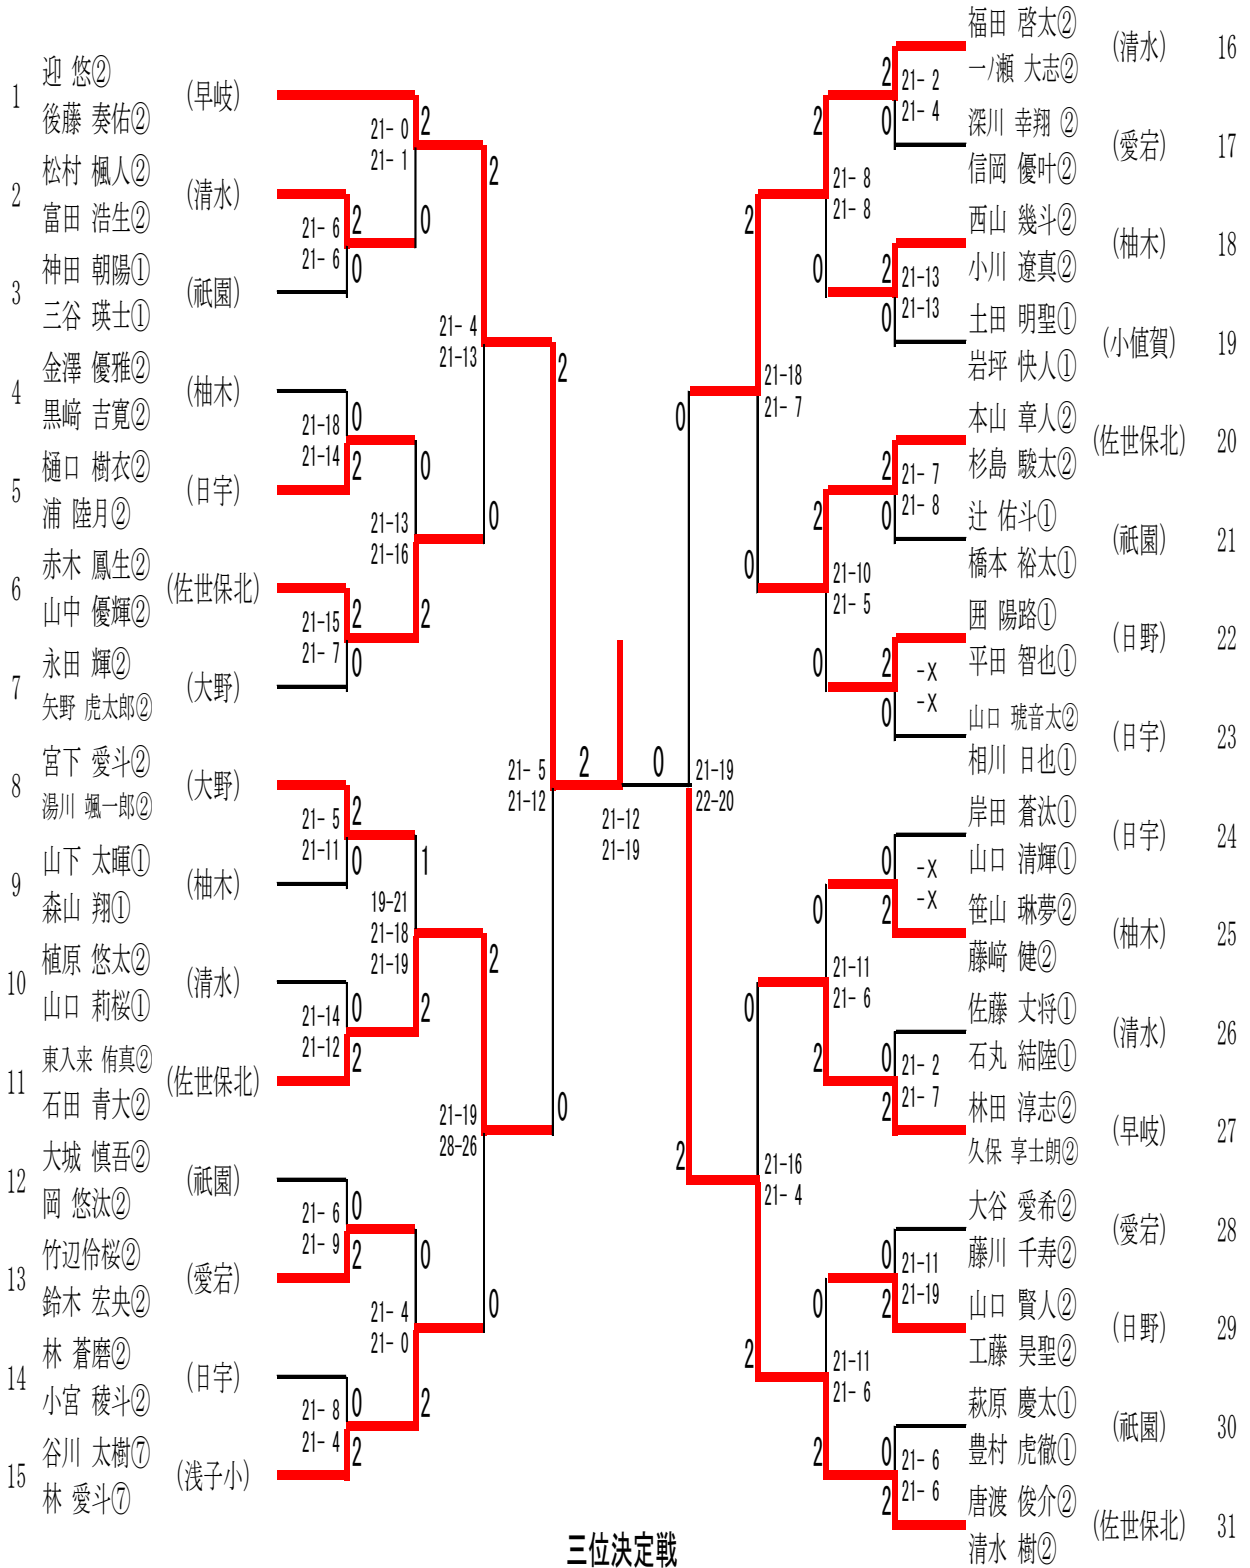

令和6年度 させぼスポーツマンズバドミントン競技結果報告

2024.10.12 佐世保市体育文化館

種 目	優 勝	準 優 勝	三 位	
男子単	よしだ たいが 吉田 泰雅② (清水)	みぞぐち げんき 溝口 元気① (日野)	まえだ ことや 前田 虎斗也② (鹿町)	たかはし こうた 高橋 航汰⑦ (浅子小)
男子複	むかえ はる 迎 悠② ごとう そうすけ 後藤 奏佑② (早岐)	からと しゅんすけ 唐渡 俊介② しみず いつき 清水 樹② (佐世保北)	ふくだ けいた 福田 啓太② いちのせ たいし 一ノ瀬 大志② (清水)	ひがしいりき ゆうま 東入来 侑真② いしだ はるひろ 石田 青大② (佐世保北)
女子単	なかま なつき 中間 那月② (中里)	しいば あやね 椎葉 絢音② (愛宕)	こが ののか 古賀 野々花① (清水)	ふくおか ゆい 福岡 結衣② (清水)
女子複	さかぐち るな 坂口 瑠菜② ふじせ りの 藤瀬 莉乃② (相浦)	なかま あずは 中間 梓巴② うら ゆりあ 浦 ゆりあ② (中里)	なかがわ ゆあ 中川 結愛② なかがわ りあ 中川 理愛② (山澄)	まつなが ゆうり 松永 優里② ふるかわ あやな 古川 絢菜① (東明)
男子単5～8位決定戦	なかむら たいが 中村 太翔② (早岐)	たけした ただあき 竹下 忠輝① (鹿町)	ふくだ いおり 福田 生織② (日野)	かしわぎ かいせい 柏木 海惺② (愛宕)
男子複5～8位決定戦	はやしだ あつし 林田 淳志② くぼ きょうしろう 久保 享士朗② (早岐)	たにがわ たいき 谷川 太樹⑦ はやし まなと 林 愛斗⑦ (浅子小)	もとやま あきと 本山 章人② すぎしま はやた 杉島 駿太② (佐世保北)	あかぎ ふうき 赤木 鳳生② やまなか ゆうき 山中 優輝② (佐世保北)
女子単5～8位決定戦	たぶち みく 田淵 美来② (光海)	おおた れな 太田 玲奈⑧ (浅子小)	まつむら うみ 松村 羽海① (大野)	ふるえ みく 古江 未来① (早岐)
女子複5～8位決定戦	うちの ゆま 内野 由麻② たなか まや 田中 麻耶② (清水)	さかいや うた 柴谷 羽珠② おおたに さら 大谷 沙羅② (宮)	もりやま りこ 森山 璃子② あわだ あいこ 淡田 愛子② (山澄)	すなだ ひかり 砂田 光里② とみた ゆりか 富田 優梨香① (大野)
男子単9～12位決定戦	ふるかわ たいが 古川 泰雅① (佐世保北)	たしろ ゆうしん 田代 雄心② (柚木)	まつい よしゆき 松井 義幸② (佐世保北)	おおはし ゆうと 大橋 悠斗② (佐世保北)
男子複9～12位決定戦	みやした あいと 宮下 愛斗② ゆがわ そういちろう 湯川 颯一郎② (大野)	やまぐち けん 山口 賢人② くどう こうせい 工藤 昊聖② (日野)	まつむら ふうと 松村 楓人② とみた こうせい 富田 浩生② (清水)	にしやま いくと 西山 幾斗② おがわ はるま 小川 遼真② (柚木)
女子単9～12位決定戦	そのだ ゆずは 園田 柚羽① (早岐)	いけだ なつみ 池田 夏海① (日宇)	ふくしま みはね 福島 美羽② (愛宕)	やまだ まい 山田 舞① (小値賀)
女子複9～12位決定戦	いで まなむ 井手 真夢② おおた かほ 太田 夏帆① (東明)	なかの なつき 中野 夏希② いわつぼ さき 岩坪 沙樹② (小値賀)	くろかわ みおり 黒川 実織② とよた まひる 豊田 真比留② (鹿町)	とみかわ さち 富川 倅② さかい みさと 坂井 美里② (日宇)

上記の通り、ご報告いたします。
佐世保市バドミントン協会事務局
担当：須加崎

男子シングルス

三位決定戦

男子ダブルス

三位決定戦

東入来 侑真② (佐世保北)	21-14	1
石田 青大② (佐世保北)	9-21	0
福田 啓太② (清水)	25-23	2
一ノ瀬 大志② (清水)		

女子シングルス

三位決定戦

男子シングルス 5～8位決定戦

男子シングルス 5～8位決定戦	福田	柏木	竹下	中村	勝-敗	順位
福田 生織② (日野)		○ 21-17	× 18-21	× 17-21	M 1-2 G 1-2 P 56-59	3
柏木 海惺② (愛宕)	× 17-21		× 18-21	× 18-21	M 0-3 G 0-3 P 53-63	4
竹下 忠輝① (鹿町)	○ 21-18	○ 21-18		× 18-21	M 2-1 G 2-1 P 60-57	2
中村 太翔② (早岐)	○ 21-17	○ 21-18	○ 21-18		M 3-0 G 3-0 P 63-53	1