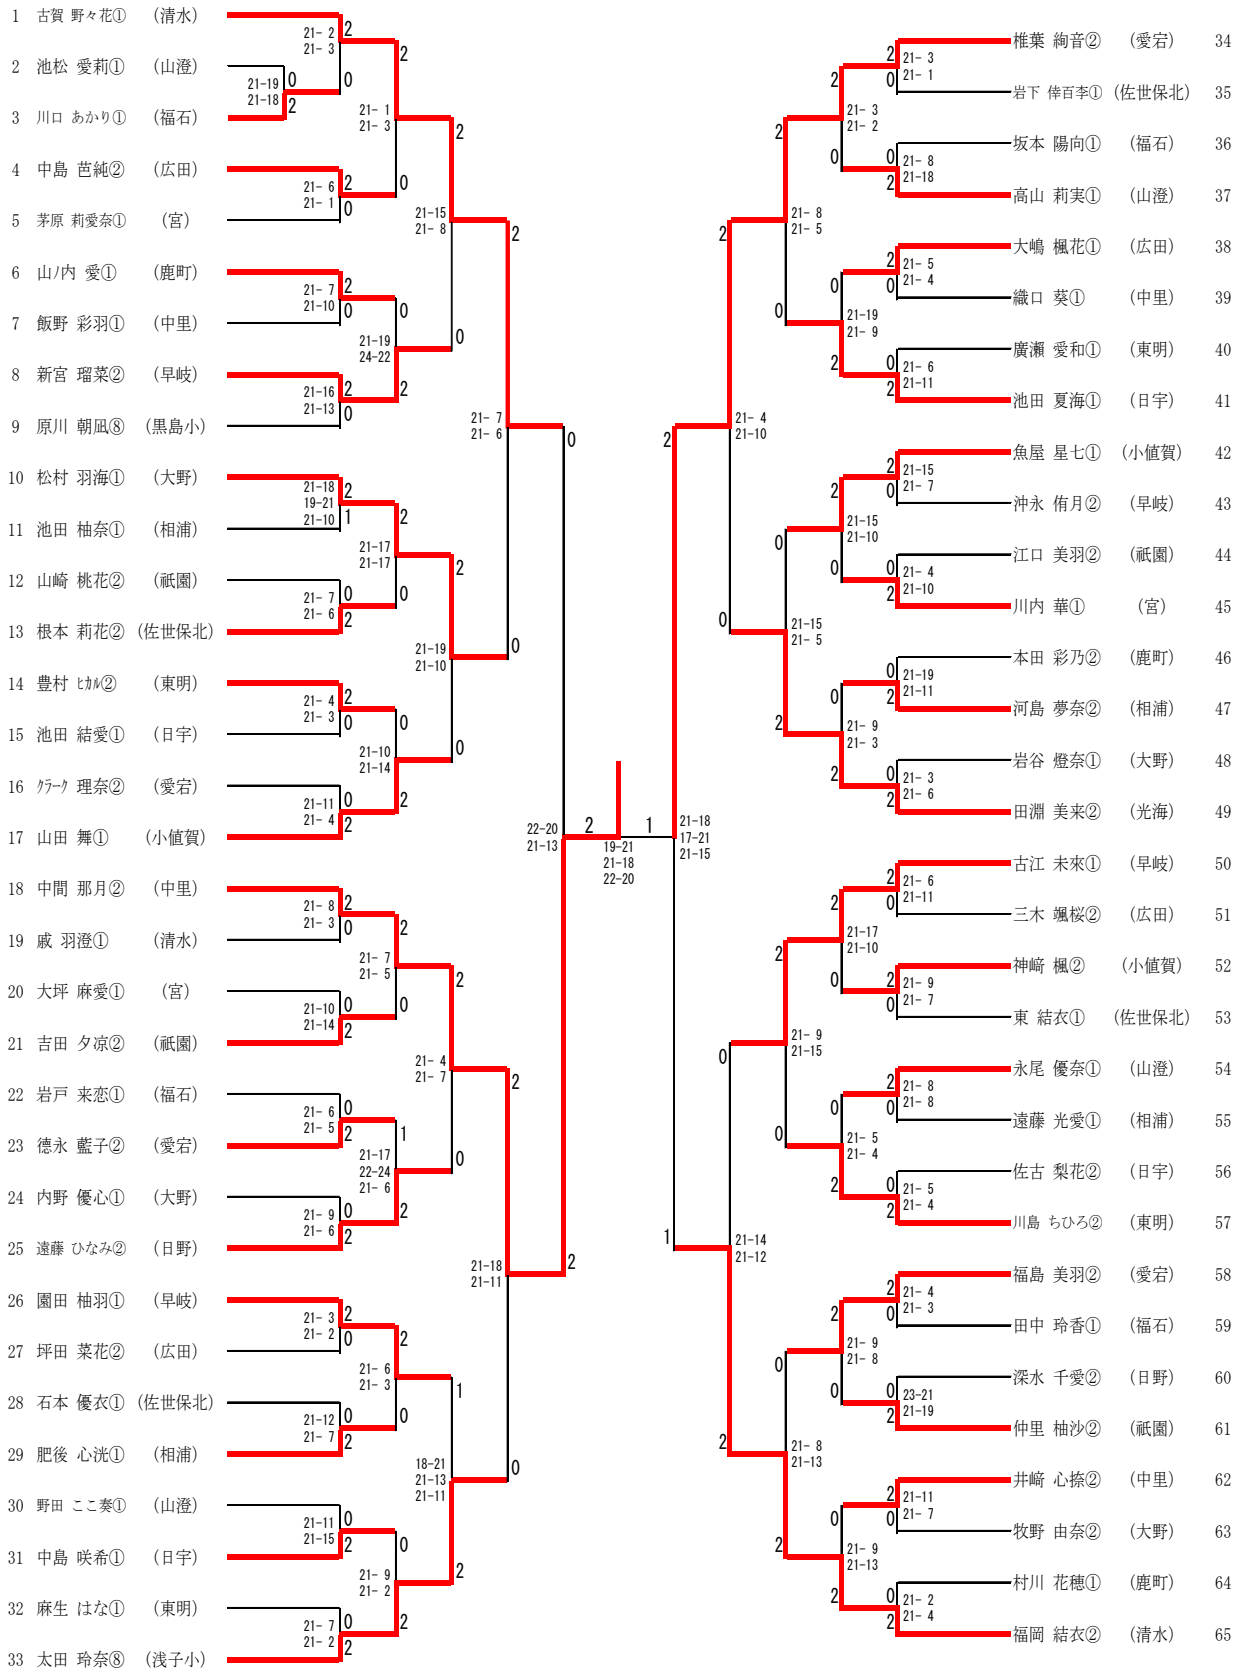

令和6年度 させぼスポーツマンズバドミントン競技結果報告

2024.10.12 佐世保市体育文化館

種 目	優 勝	準 優 勝	三 位	
男子単	よしだ たいが 吉田 泰雅② (清水)	みぞぐち げんき 溝口 元気① (日野)	まえだ ことや 前田 虎斗也② (鹿町)	たかはし こうた 高橋 航汰⑦ (浅子小)
男子複	むかえ はる 迎 悠② ごとう そうすけ 後藤 奏佑② (早岐)	からと しゅんすけ 唐渡 俊介② しみず いつき 清水 樹② (佐世保北)	ふくだ けいた 福田 啓太② いちのせ たいし 一ノ瀬 大志② (清水)	ひがしいりき ゆうま 東入来 侑真② いしだ はるひろ 石田 青大② (佐世保北)
女子単	なかま なつき 中間 那月② (中里)	しいば あやね 椎葉 絢音② (愛宕)	こが ののか 古賀 野々花① (清水)	ふくおか ゆい 福岡 結衣② (清水)
女子複	さかぐち るな 坂口 瑠菜② ふじせ りの 藤瀬 莉乃② (相浦)	なかま あずは 中間 梓巴② うら ゆりあ 浦 ゆりあ② (中里)	なかがわ ゆあ 中川 結愛② なかがわ りあ 中川 理愛② (山澄)	まつなが ゆうり 松永 優里② ふるかわ あやな 古川 絢菜① (東明)
男子単5～8位決定戦	なかむら たいが 中村 太翔② (早岐)	たけした ただあき 竹下 忠輝① (鹿町)	ふくだ いおり 福田 生織② (日野)	かしわぎ かいせい 柏木 海惺② (愛宕)
男子複5～8位決定戦	はやしだ あつし 林田 淳志② くぼ きょうしろう 久保 享士朗② (早岐)	たにがわ たいき 谷川 太樹⑦ はやし まなと 林 愛斗⑦ (浅子小)	もとやま あきと 本山 章人② すぎしま はやた 杉島 駿太② (佐世保北)	あかぎ ふうき 赤木 鳳生② やまなか ゆうき 山中 優輝② (佐世保北)
女子単5～8位決定戦	たぶち みく 田淵 美来② (光海)	おおた れな 太田 玲奈⑧ (浅子小)	まつむら うみ 松村 羽海① (大野)	ふるえ みく 古江 未来① (早岐)
女子複5～8位決定戦	うちの ゆま 内野 由麻② たなか まや 田中 麻耶② (清水)	さかいや うた 柴谷 羽珠② おおたに さら 大谷 沙羅② (宮)	もりやま りこ 森山 璃子② あわだ あいこ 淡田 愛子② (山澄)	すなだ ひかり 砂田 光里② とみた ゆりか 富田 優梨香① (大野)
男子単9～12位決定戦	ふるかわ たいが 古川 泰雅① (佐世保北)	たしろ ゆうしん 田代 雄心② (柚木)	まつい よしゆき 松井 義幸② (佐世保北)	おおはし ゆうと 大橋 悠斗② (佐世保北)
男子複9～12位決定戦	みやした あいと 宮下 愛斗② ゆがわ そういちろう 湯川 颯一郎② (大野)	やまぐち けん 山口 賢人② くどう こうせい 工藤 昊聖② (日野)	まつむら ふうと 松村 楓人② とみた こうせい 富田 浩生② (清水)	にしやま いくと 西山 幾斗② おがわ はるま 小川 遼真② (柚木)
女子単9～12位決定戦	そのだ ゆずは 園田 柚羽① (早岐)	いけだ なつみ 池田 夏海① (日宇)	ふくしま みはね 福島 美羽② (愛宕)	やまだ まい 山田 舞① (小値賀)
女子複9～12位決定戦	いで まなむ 井手 真夢② おおた かほ 太田 夏帆① (東明)	なかの なつき 中野 夏希② いわつぼ さき 岩坪 沙樹② (小値賀)	くろかわ みおり 黒川 実織② とよた まひる 豊田 真比留② (鹿町)	とみかわ さち 富川 倅② さかい みさと 坂井 美里② (日宇)

上記の通り、ご報告いたします。
佐世保市バドミントン協会事務局
担当：須加崎

男子シングルス

三位決定戦

男子ダブルス

三位決定戦

東入来 侑真② (佐世保北)	21-14	1
石田 青大② (佐世保北)	9-21	0
福田 啓太② (清水)	25-23	2
一ノ瀬 大志② (清水)		

女子シングルス

三位決定戦

男子シングルス 5～8位決定戦

男子シングルス 5～8位決定戦	福田	柏木	竹下	中村	勝-敗	順位
福田 生織② (日野)		○ 21-17	× 18-21	× 17-21	M 1-2 G 1-2 P 56-59	3
柏木 海惺② (愛宕)	× 17-21		× 18-21	× 18-21	M 0-3 G 0-3 P 53-63	4
竹下 忠輝① (鹿町)	○ 21-18	○ 21-18		× 18-21	M 2-1 G 2-1 P 60-57	2
中村 太翔② (早岐)	○ 21-17	○ 21-18	○ 21-18		M 3-0 G 3-0 P 63-53	1