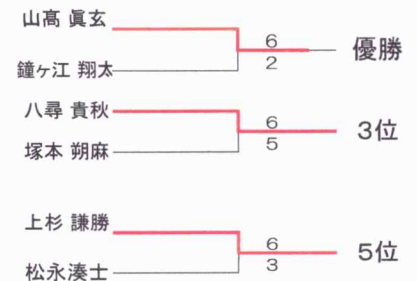

決勝戦

岩崎
重岡
松尾
稲富
橋本
下村
山下
馬場

壮年男子65・70才以下

入賞は3位まで

	氏名	所属	須田	成富	仁戸田	古閑	藤本	勝敗	順位
			辻本	外尾	三輪	真崎	安藤		
1	須田 義昭	佐世保フェニックス	/	6-2	6-1	6-5	6-0	4-0	1
	辻本 正次	佐世保フェニックス							
2	成富 重義	佐世保重工業	2-6	/	3-6	6-3	2-6	1-3	4
	外尾 武司	佐世保重工業							
3	仁戸田 良澄	十八親和TC	1-6	6-3	/	6-0	6-1	3-1	2
	三輪 啓治	十八親和TC							
4	古閑 宏行	佐世保重工業	5-6	3-6	0-6	/	2-6	0-4	5
	真崎 義和	佐世保重工業							
5	藤本 吉久	フリー	0-6	6-2	1-6	6-2	/	2-2	3
	安藤 光裕	JOY TC							

小学男子

入賞は3位まで

A	氏名	所属	山高	八尋	上杉	勝敗	順位	
			1	山高 真玄	中里小3年			/
2	八尋 貴秋	福石小6年	2-6	/	6-3	1-1	2	
3	上杉 謙勝	相浦西小5年	0-6	3-6	/	0-2	3	
B	氏名	所属	鐘ヶ江	塚本	松永	永田	勝敗	順位
			5	鐘ヶ江 翔太	白南風小6年	/		
6	塚本 朔麻	中里小5年	4-6	/	6-3	6-1	2-1	2
7	松永 湊士	祇園小5年	2-6	3-6	/	6-1	1-2	3
8	永田 千晴	相浦小2年	0-6	1-6	1-6	/	0-3	4