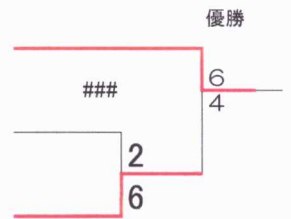

決勝戦

大川
高村
小川
脇川
上田
福野