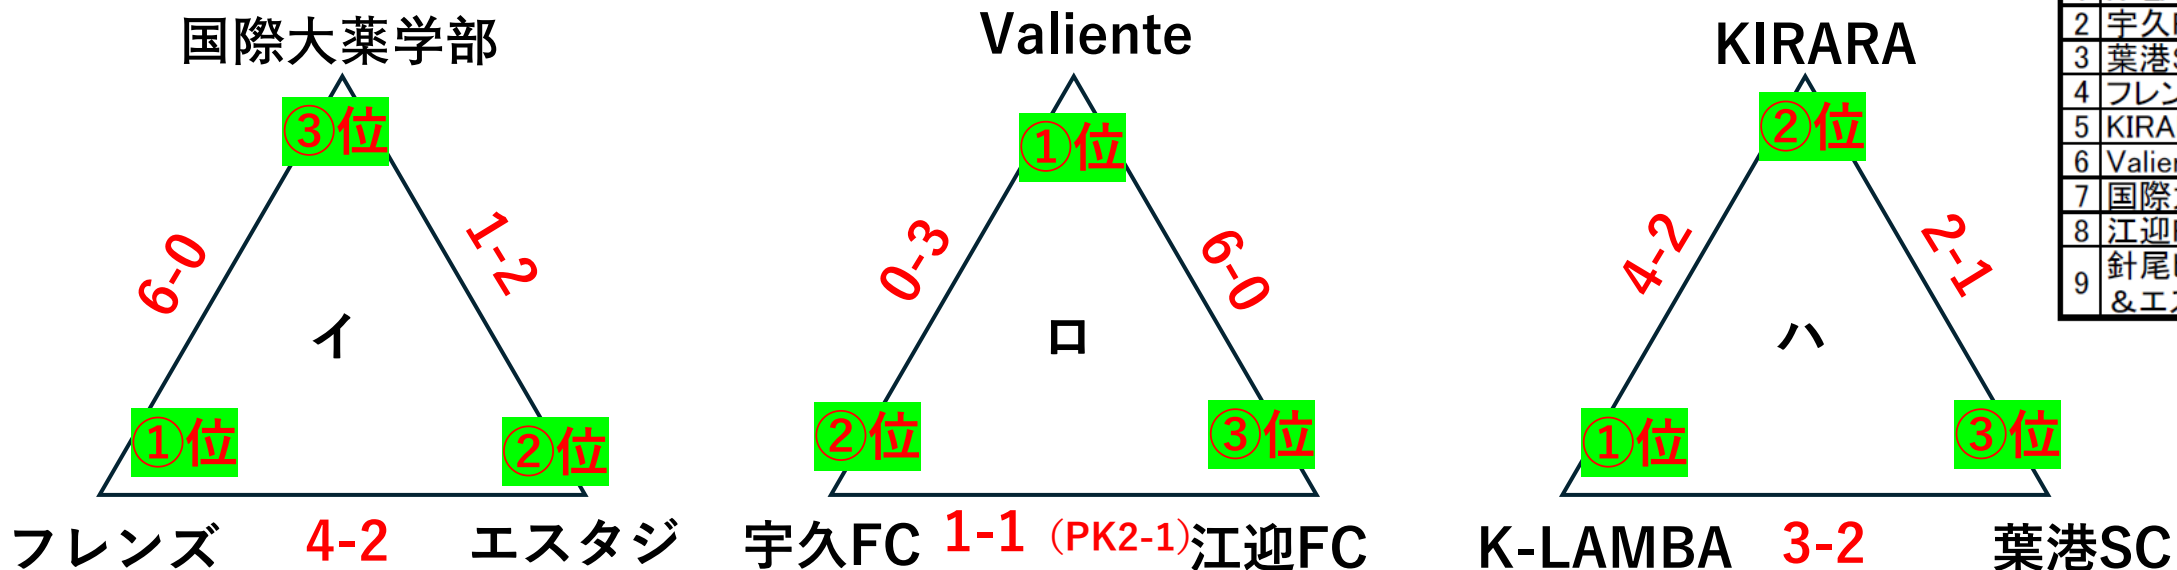

2024年度させぼスポーツマンズ競技大会サッカー競技（一般の分）

予選リーグ 10月6日（日）

小佐々G 30-5-30 引分け時は3人の即PKとします（4人目以降はサドンデス）

参加チーム	
1	K-LAMBA
2	宇久FC
3	葉港SC
4	フレンズ
5	KIRARA Glanz
6	Valiente
7	国際大薬学部
8	江迎FC
9	針尾ビーチウォーク &エスタジGOTO

Aコート(公園側)

Bコート(奥側)

時間	対戦			審判本部	試合番号	時間	対戦			審判本部
9:30~	国際大薬学部	vs	フレンズ	エスタジ	①	9:30~	Valiente	vs	宇久FC	江迎FC
10:50~	KIRARA	vs	K-LAMBA	葉港SC	②					
12:10~	フレンズ	vs	エスタジ	国際大薬学部	③	12:10~	宇久FC	vs	江迎FC	Valiente
13:30~	K-LAMBA	vs	葉港SC	KIRARA	④					
14:50~	国際大薬学部	vs	エスタジ	フレンズ	⑤	14:50~	Valiente	vs	江迎FC	宇久FC
16:10~	KIRARA	vs	葉港SC	K-LAMBA	⑥					

※会場設営⇒Aコート（国際大薬学部・フレンズ・エスタジ）、Bコート（エスタジ・江迎FC・K-LAMBA）

※会場片付け⇒Aコート（KIRARA・葉港SC）、Bコート（Valiente・宇久FC）