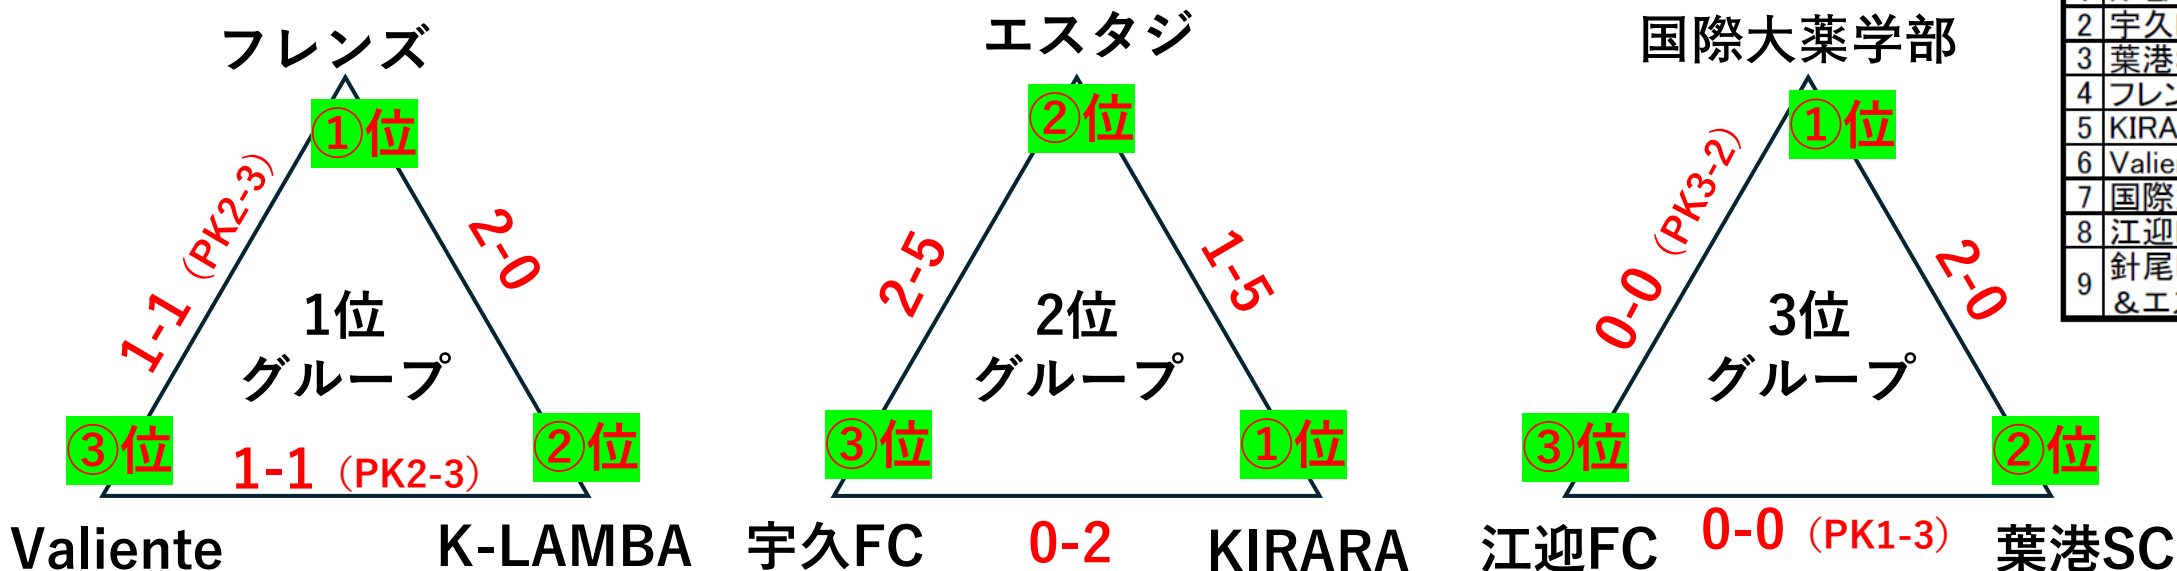

## 2024年度させぼスポーツマンス競技大会サッカー競技（一般の分）

決勝リーグ 10月13日（日）

小佐々G 30-5-30 引分け時は3人の即PKとします（4人目以降はサドンデス）

参加チーム	
1	K-LAMBA
2	宇久FC
3	葉港SC
4	フレンズ
5	KIRARA Glanz
6	Valiente
7	国際大薬学部
8	江迎FC
9	針尾ビーチウォーク &エスタジGOTO

時間	対戦		審判本部	試合番号	時間	対戦		審判本部		
9:00~	フレンズ	vs	Valiente	協会+K-LAMBA	①	9:00~	エスタジ	vs	宇久FC	KIRARA
10:20~	国際大薬学部	vs	江迎FC	葉港SC	②					
11:40~	Valiente	vs	K-LAMBA	協会+フレンズ	③	11:40~	宇久FC	vs	KIRARA	エスタジ
13:00~	江迎FC	vs	葉港SC	国際大薬学部	④					
14:20~	フレンズ	vs	K-LAMBA	協会+Valiente	⑤	14:20~	エスタジ	vs	KIRARA	宇久FC
15:40~	国際大薬学部	vs	葉港SC	江迎FC	⑥					

主審のみ協会

※会場設営⇒Aコート（フレンズ・Valiente）Bコート（K-LAMBA）

※会場片付け⇒Aコート（国際大薬学部・葉港SC・江迎FC）Bコート（エスタジ・宇久FC・KIRARA）