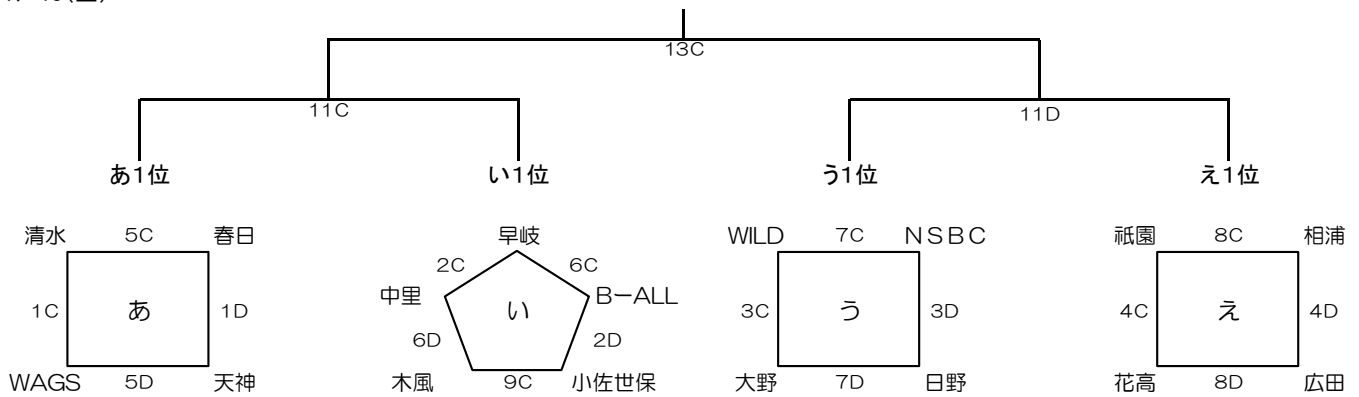

令和6年度 第16回佐世保・県北地区ミニバスケットボールフレッシュ大会

<会場> 小佐々SC体育館 (A・B)、総合G体育館 (C・D)

<女子の部>

<3位決定戦>

11B

7/13(土)

<男子の部>

<3位決定戦>

13D

7/13(土)

各パート上位1位を決勝トーナメントへ進出させる。
勝ち上がりチームの決定方法は、次のとおりとする。

- ①勝率
- ②各パートで2勝のチームが2チーム発生した場合のみ、5分の決定戦を行う。ルールは、夏季交歓大会予選の決定戦に準じる。
- ③全チーム1勝1敗の場合は、ゴールアベレージ(全試合の総得点÷全試合の総失点)にて決定する。

試合開始時刻	開場	第1試合	第2試合	第3試合	第4試合	第5試合	第6試合	第7試合	第8試合	第9試合	第10試合	第11試合	第12試合	第13試合
7月13日	8:00	9:00~	9:30~	10:00~	10:30~	11:00~	11:30~	12:00~	12:30~	13:00~	13:30~	14:00~	14:30~	15:30~