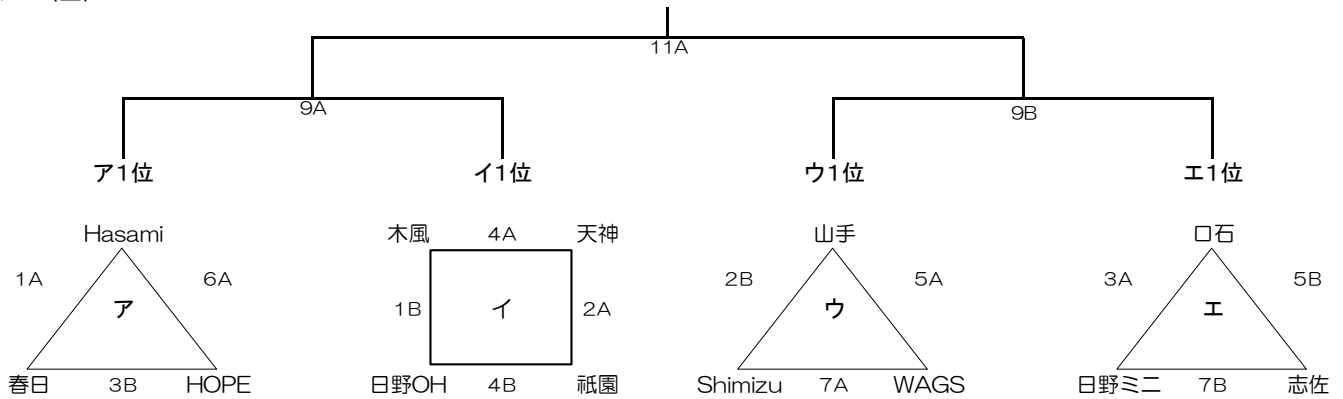

令和6年度 第16回佐世保・県北地区ミニバスケットボールフレッシュ大会

<会場> 小佐々SC体育館 (A・B)、総合G体育館 (C・D)

<女子の部>

<3位決定戦>

11B

7/13(土)

<男子の部>

<3位決定戦>

13D

7/13(土)

各パート上位1位を決勝トーナメントへ進出させる。
勝ち上がりチームの決定方法は、次のとおりとする。

- ①勝率
- ②各パートで2勝のチームが2チーム発生した場合のみ、5分の決定戦を行う。ルールは、夏季交歓大会予選の決定戦に準じる。
- ③全チーム1勝1敗の場合は、ゴールアベレージ(全試合の総得点÷全試合の総失点)にて決定する。

試合開始時刻	開場	第1試合	第2試合	第3試合	第4試合	第5試合	第6試合	第7試合	第8試合	第9試合	第10試合	第11試合	第12試合	第13試合
7月13日	8:00	9:00~	9:30~	10:00~	10:30~	11:00~	11:30~	12:00~	12:30~	13:00~	13:30~	14:00~	14:30~	15:30~