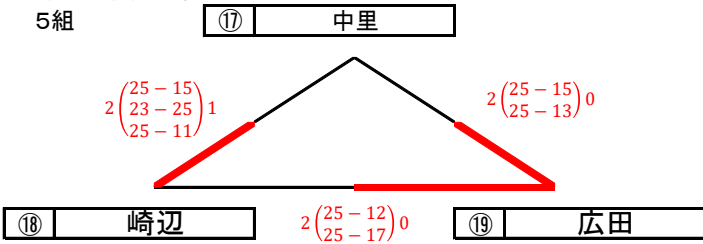

[男子の部] 会場 9日(日) 佐世保市体育文化館(A・B)清水中学校(E)
10日(月) 佐世保市体育文化館(A・B)

○9日(日) 予選リーグ

予選リーグ戦順位決定方法

<1組、2組について> ①勝率 ②セット率 ③得点率 ④抽選 の順で決定する

<3組について>

- ・シードの2チームが勝ちあがる場合は、セット率、得点率に関係なく、春季大会の順位を優先し決定する。
- ・シードが1チーム以下の勝ち上がりの場合は、①勝率、②直接対決の結果、③セット率、④得点率、⑤抽選で順位を決定する。

[女子の部] 会場 8日(土) 佐世保市体育文化館大体育館(A・B・C)
 佐世保市体育文化館小体育館(D)
 佐世保市立清水中学校(E)
 9日(日) 佐世保市体育文化館大体育館(C)
 佐世保市体育文化館小体育館(D)
 10日(月) 佐世保市体育文化館大体育館(C)

○8日 予選グループ戦
 <佐世保市体育文化館会場>

<清水中学校会場>

※予選リーグ戦の順位決定方法は ①勝率 ②セット率 ③得点率 ④抽選 の順で決定する