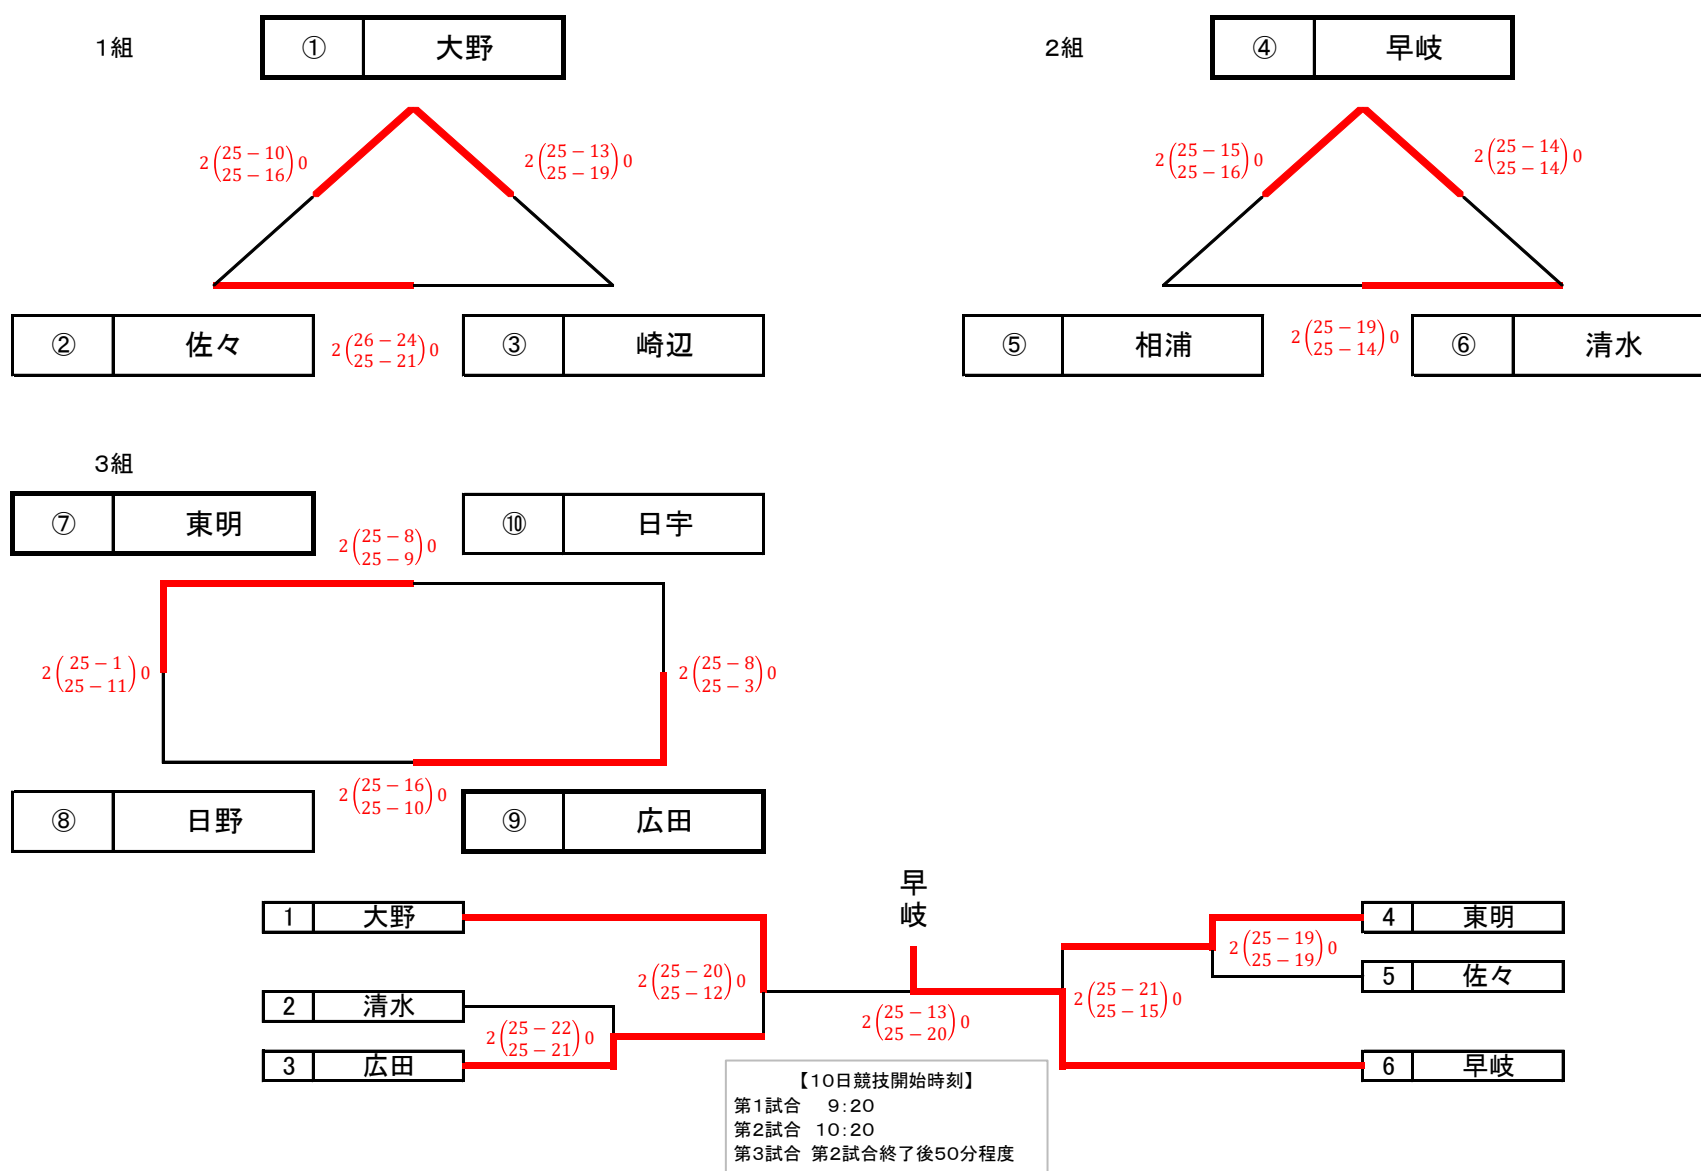

バレーボール競技

○ 日 時	令和6年6月 8日(土)	11:15 開場	12:30 競技開始	(女子のみ)
	6月 9日(日)	8:30 開場	9:20 競技開始	
	6月10日(月)	8:30 開場	9:20 競技開始	14:30 表彰式
○ 会 場	6月 8日(土)	佐世保市体育文化館	4面(女子)	
		佐世保市立清水中学校	1面(女子)	
	6月 9日(日)	佐世保市体育文化館	4面(男・女)	
		佐世保市立清水中学校	1面(男子)	
	6月10日(月)	佐世保市体育文化館	3面(男・女)	

[男子の部] 会場 9日(日) 佐世保市体育文化館(A・B)清水中学校(E)
10日(月) 佐世保市体育文化館(A・B)

○9日(日) 予選リーグ

予選リーグ戦順位決定方法

<1組、2組について> ①勝率 ②セット率 ③得点率 ④抽選 の順で決定する

<3組について>

- ・シードの2チームが勝ちあがる場合は、セット率、得点率に関係なく、春季大会の順位を優先し決定する。
- ・シードが1チーム以下の勝ち上がりの場合は、①勝率、②直接対決の結果、③セット率、④得点率、⑤抽選で順位を決定する。

[女子の部] 会場 8日(土) 佐世保市体育文化館大体育館(A・B・C)
 佐世保市体育文化館小体育館(D)
 佐世保市立清水中学校(E)
 9日(日) 佐世保市体育文化館大体育館(C)
 佐世保市体育文化館小体育館(D)
 10日(月) 佐世保市体育文化館大体育館(C)

○8日 予選グループ戦
 <佐世保市体育文化館会場>

<清水中学校会場>

※予選リーグ戦の順位決定方法は ①勝率 ②セット率 ③得点率 ④抽選 の順で決定する

○9日9・10日 決勝トーナメント戦
 佐世保市体育文化館
 9日(日)

【10日競技開始時刻】
 第1試合 9:20
 第2試合 10:20
 第3試合 第2試合目終了後50分程度