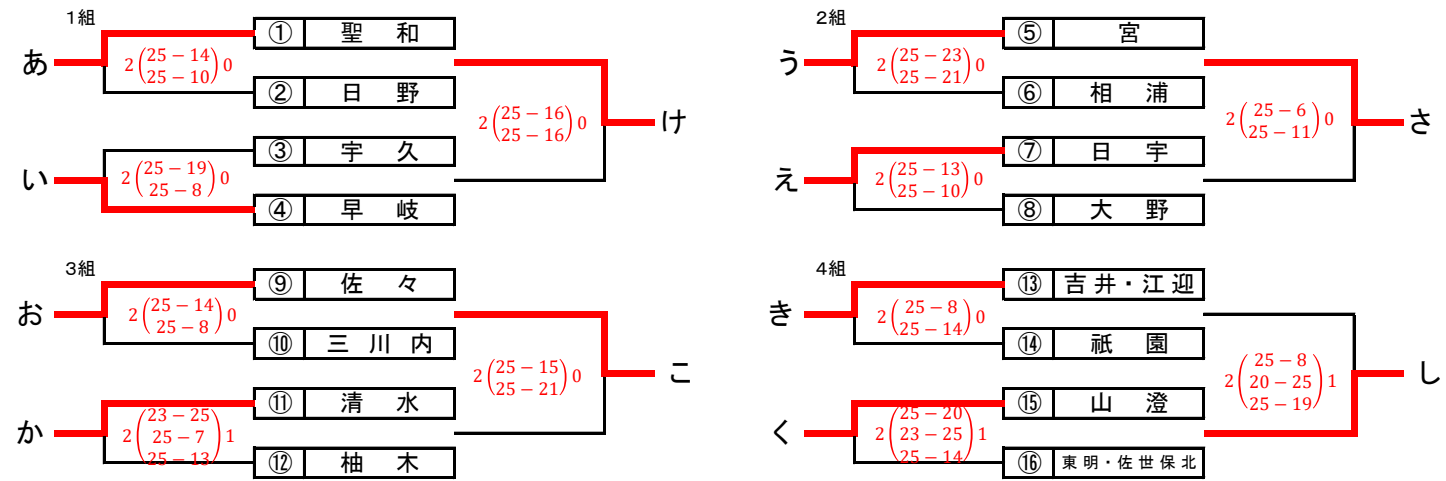

[男子の部] 会場 9日(日) 佐世保市体育文化館(A・B)清水中学校(E)
10日(月) 佐世保市体育文化館(A・B)

○9日(日) 予選リーグ

予選リーグ戦順位決定方法

<1組、2組について> ①勝率 ②セット率 ③得点率 ④抽選 の順で決定する

<3組について>

- ・シードの2チームが勝ちあがる場合は、セット率、得点率に関係なく、春季大会の順位を優先し決定する。
- ・シードが1チーム以下の勝ち上がりの場合は、①勝率、②直接対決の結果、③セット率、④得点率、⑤抽選で順位を決定する。

[女子の部] 会場 8日(土) 佐世保市体育文化館大体育館(A・B・C)
 佐世保市体育文化館小体育館(D)
 佐世保市立清水中学校(E)
 9日(日) 佐世保市体育文化館大体育館(C)
 佐世保市体育文化館小体育館(D)
 10日(月) 佐世保市体育文化館大体育館(C)

○8日 予選グループ戦
 <佐世保市体育文化館会場>

<清水中学校会場>

※予選リーグ戦の順位決定方法は ①勝率 ②セット率 ③得点率 ④抽選 の順で決定する