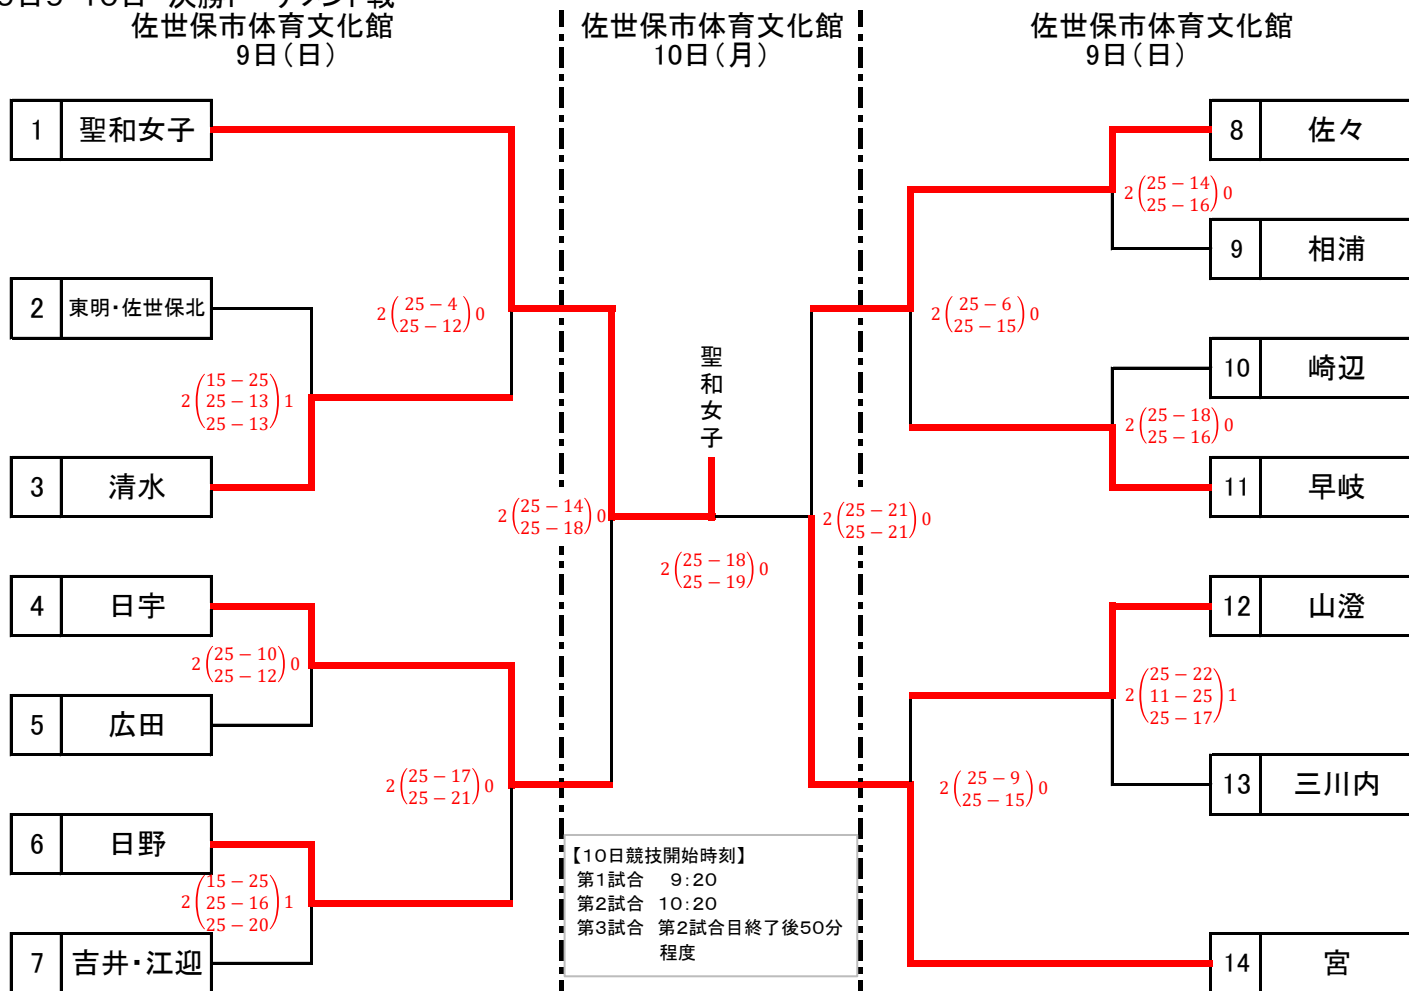

バレーボール競技

○ 日 時	令和6年6月 8日(土)	11:15 開場	12:30 競技開始	(女子のみ)
	6月 9日(日)	8:30 開場	9:20 競技開始	
	6月10日(月)	8:30 開場	9:20 競技開始	14:30 表彰式
○ 会 場	6月 8日(土)	佐世保市体育文化館	4面(女子)	
		佐世保市立清水中学校	1面(女子)	
	6月 9日(日)	佐世保市体育文化館	4面(男・女)	
		佐世保市立清水中学校	1面(男子)	
	6月10日(月)	佐世保市体育文化館	3面(男・女)	

[男子の部] 会場 9日(日) 佐世保市体育文化館(A・B)清水中学校(E)
10日(月) 佐世保市体育文化館(A・B)

○9日(日) 予選リーグ

予選リーグ戦順位決定方法

<1組、2組について> ①勝率 ②セット率 ③得点率 ④抽選 の順で決定する

<3組について>

- ・シードの2チームが勝ちあがる場合は、セット率、得点率に関係なく、春季大会の順位を優先し決定する。
- ・シードが1チーム以下の勝ち上がりの場合は、①勝率、②直接対決の結果、③セット率、④得点率、⑤抽選で順位を決定する。

[女子の部] 会場 8日(土) 佐世保市体育文化館大体育館(A・B・C)
 佐世保市体育文化館小体育館(D)
 佐世保市立清水中学校(E)
 9日(日) 佐世保市体育文化館大体育館(C)
 佐世保市体育文化館小体育館(D)
 10日(月) 佐世保市体育文化館大体育館(C)

○8日 予選グループ戦
 <佐世保市体育文化館会場>

<清水中学校会場>

※予選リーグ戦の順位決定方法は ①勝率 ②セット率 ③得点率 ④抽選 の順で決定する

○9日9・10日 決勝トーナメント戦
 佐世保市体育文化館
 9日(日)

【10日競技開始時刻】
 第1試合 9:20
 第2試合 10:20
 第3試合 第2試合目終了後50分程度