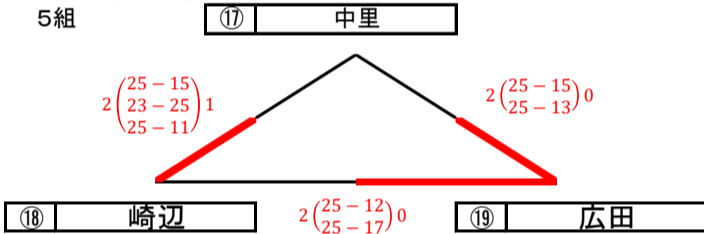

## 予選リーグ戦順位決定方法

- <1組、2組について> ①勝率 ②セット率 ③得点率 ④抽選 の順で決定する  
 <3組について> ・シードの2チームが勝ちあがる場合は、セット率、得点率に関係なく、春季大会の順位を優先し決定する。  
 ・シードが1チーム以下の勝ち上がりの場合は、①勝率、②直接対決の結果、③セット率、④得点率、⑤抽選で順位を決定する。

[女子の部] 会場 8日(土) 佐世保市体育文化館大体育館(A・B・C)  
 佐世保市体育文化館小体育館(D)  
 佐世保市立清水中学校(E)  
 9日(日) 佐世保市体育文化館大体育館(C)  
 佐世保市体育文化館小体育館(D)  
 10日(月) 佐世保市体育文化館大体育館(C)

○8日 予選グループ戦  
 <佐世保市体育文化館会場>

<清水中学校会場>

※予選リーグ戦の順位決定方法は ①勝率 ②セット率 ③得点率 ④抽選 の順で決定する

○9日9・10日 決勝トーナメント戦  
 佐世保市体育文化館  
 9日(日)