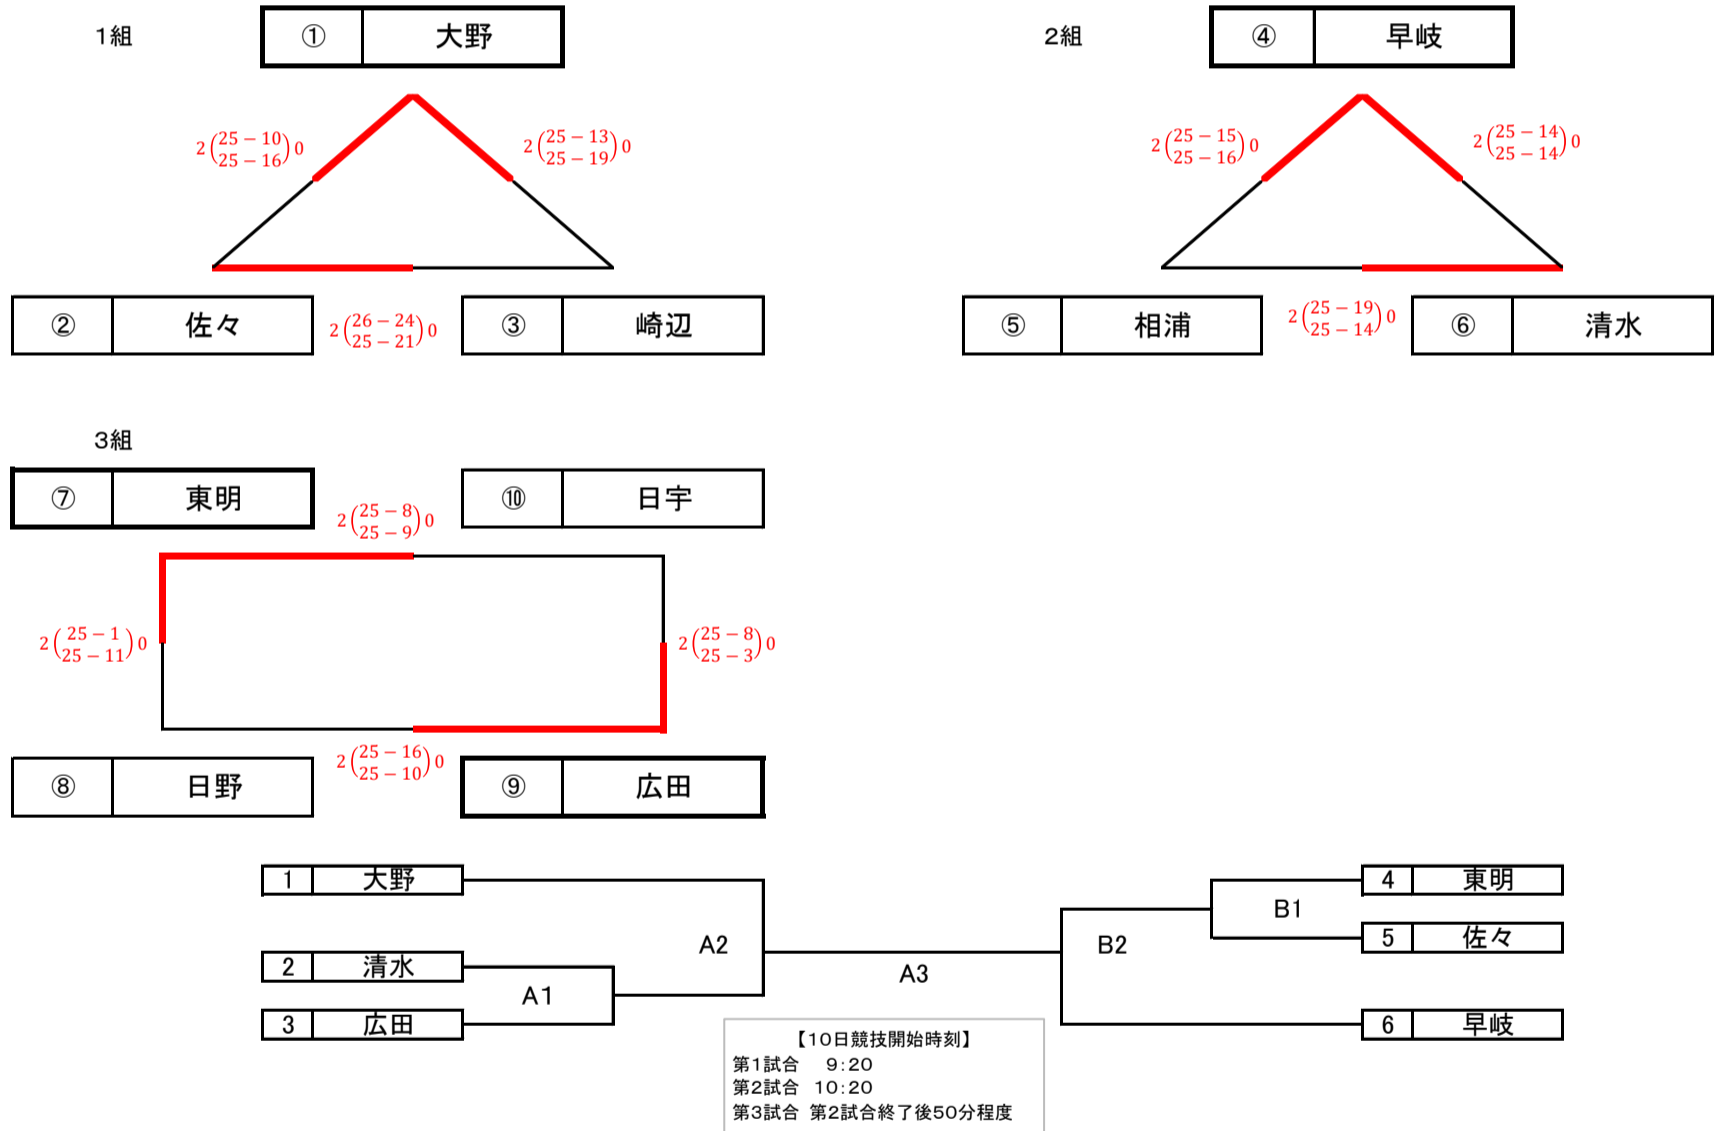

# バレーボール競技

○ 日 時	令和6年6月 8日(土)	11:15 開場	12:30 競技開始	(女子のみ)
	6月 9日(日)	8:30 開場	9:20 競技開始	
	6月10日(月)	8:30 開場	9:20 競技開始	14:30 表彰式
○ 会 場	6月 8日(土)	佐世保市体育文化館	4面(女子)	
		佐世保市立清水中学校	1面(女子)	
	6月 9日(日)	佐世保市体育文化館	4面(男・女)	
		佐世保市立清水中学校	1面(男子)	
	6月10日(月)	佐世保市体育文化館	3面(男・女)	

**[男子の部]** 会場 9日(日) 佐世保市体育文化館(A・B) 清水中学校(E)  
10日(月) 佐世保市体育文化館(A・B)

○9日(日) 予選リーグ

【10日競技開始時刻】  
第1試合 9:20  
第2試合 10:20  
第3試合 第2試合終了後50分程度

## 予選リーグ戦順位決定方法

- <1組、2組について> ①勝率 ②セット率 ③得点率 ④抽選 の順で決定する  
 <3組について> ・シードの2チームが勝ちあがる場合は、セット率、得点率に関係なく、春季大会の順位を優先し決定する。  
 ・シードが1チーム以下の勝ち上がりの場合は、①勝率、②直接対決の結果、③セット率、④得点率、⑤抽選で順位を決定する。

[女子の部] 会場 8日(土) 佐世保市体育文化館大体育館(A・B・C)  
 佐世保市体育文化館小体育館(D)  
 佐世保市立清水中学校(E)  
 9日(日) 佐世保市体育文化館大体育館(C)  
 佐世保市体育文化館小体育館(D)  
 10日(月) 佐世保市体育文化館大体育館(C)

○8日 予選グループ戦  
 <佐世保市体育文化館会場>

<清水中学校会場>

※予選リーグ戦の順位決定方法は ①勝率 ②セット率 ③得点率 ④抽選 の順で決定する

○9日9・10日 決勝トーナメント戦  
 佐世保市体育文化館  
 9日(日)