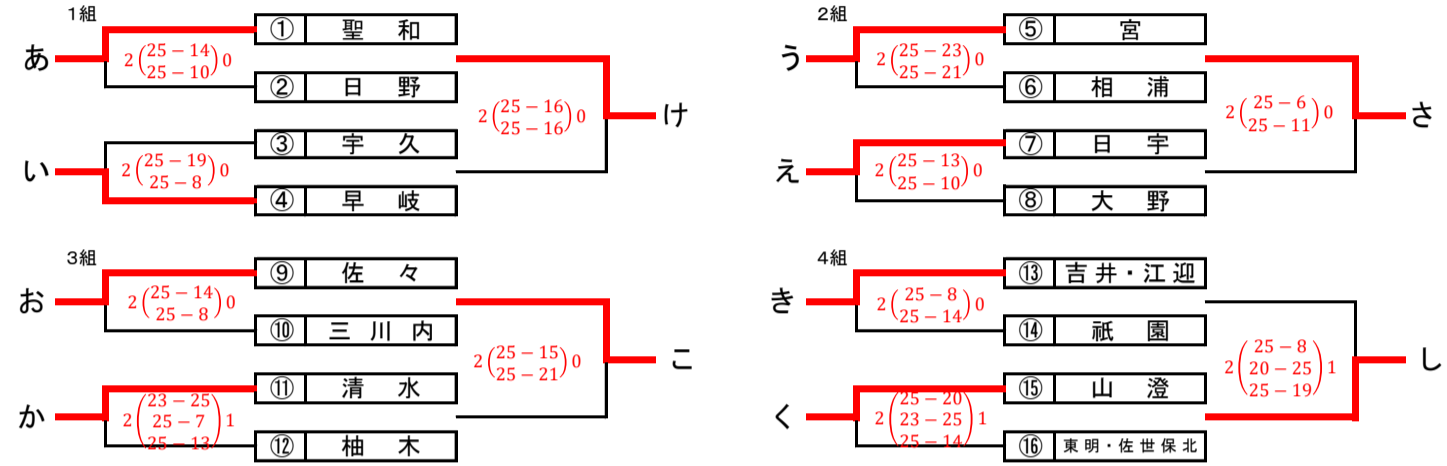

**[男子の部]** 会場 9日(日) 佐世保市体育文化館(A・B) 清水中学校(E)  
10日(月) 佐世保市体育文化館(A・B)

○9日(日) 予選リーグ

【10日競技開始時刻】  
第1試合 9:20  
第2試合 10:20  
第3試合 第2試合終了後50分程度

## 予選リーグ戦順位決定方法

- <1組、2組について> ①勝率 ②セット率 ③得点率 ④抽選 の順で決定する  
 <3組について> ・シードの2チームが勝ちあがる場合は、セット率、得点率に関係なく、春季大会の順位を優先し決定する。  
 ・シードが1チーム以下の勝ち上がりの場合は、①勝率、②直接対決の結果、③セット率、④得点率、⑤抽選で順位を決定する。

[女子の部] 会場 8日(土) 佐世保市体育文化館大体育館(A・B・C)  
 佐世保市体育文化館小体育館(D)  
 佐世保市立清水中学校(E)  
 9日(日) 佐世保市体育文化館大体育館(C)  
 佐世保市体育文化館小体育館(D)  
 10日(月) 佐世保市体育文化館大体育館(C)

○8日 予選グループ戦  
 <佐世保市体育文化館会場>

<清水中学校会場>

※予選リーグ戦の順位決定方法は ①勝率 ②セット率 ③得点率 ④抽選 の順で決定する

○9日9・10日 決勝トーナメント戦  
 佐世保市体育文化館  
 9日(日)