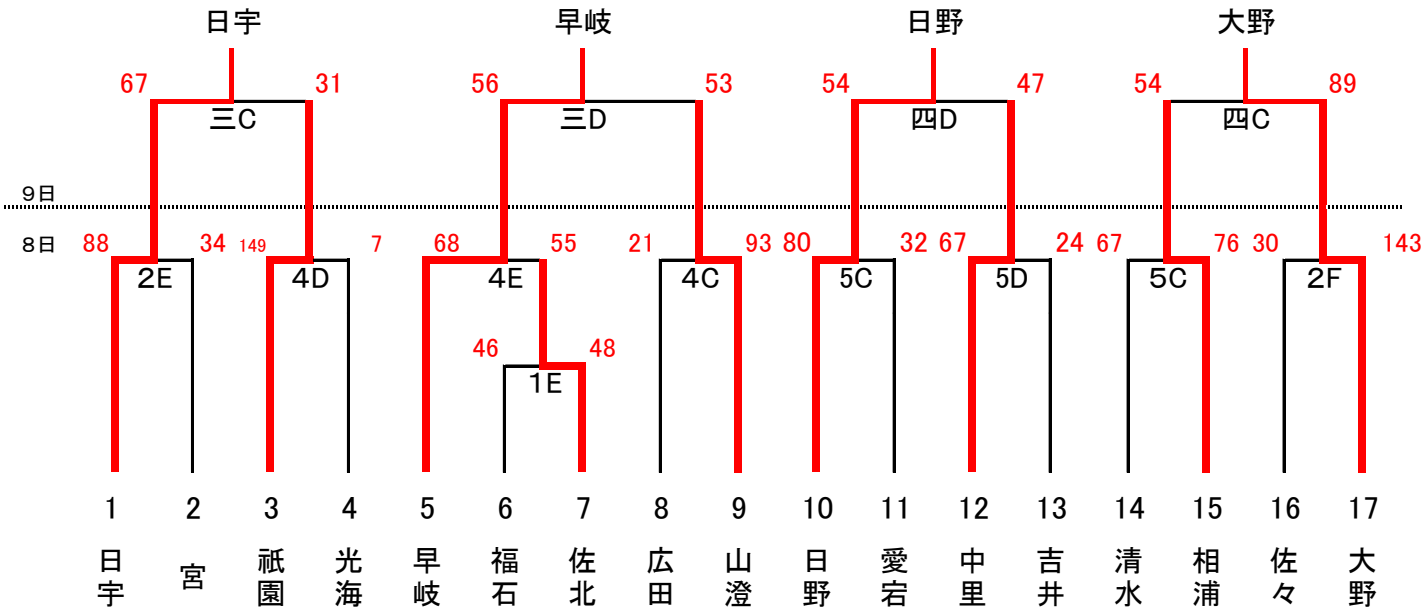

バスケットボール 競技

1 日 時 6月 8日 (土) 9:30 競技 8:30 開場
 6月 9日 (日) 9:15 競技 8:15 開場
 6月10日 (月) 10:00 競技 9:00 開場

2 会 場 東部スポーツ広場体育館 男子・女子 (A、Bコート)
 小佐々スポーツセンター 男子・女子 (C、Dコート)
 日野中学校体育館 男子・女子 (Eコート)
 祇園中学校体育館 男子・女子 (Fコート)

3 組み合わせ

〈予選トーナメント男子〉

〈予選トーナメント女子〉