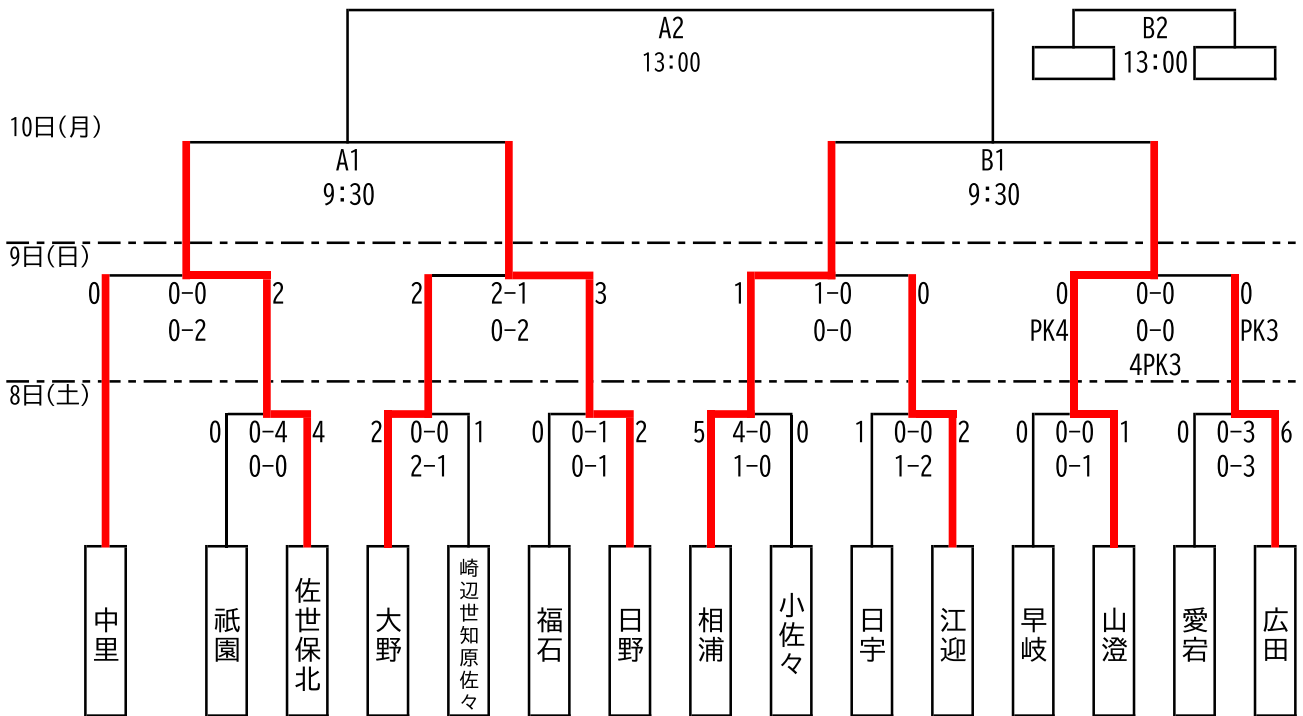

# 令和6年度 佐世保市中学校体育大会 サッカー競技 組み合わせ

<試合会場>

	8日	9日	10日
A 長崎国際大学人工芝グラウンド			○
B 東部スポーツ広場	○	○	
C 小佐々中央運動広場A	○	○	
D 小佐々中央運動広場B	○	○	
E 北部ふれあいスポーツ広場	○		

<試合開始時間>

6月8日(土)		6月9日(日)		6月10日(月)	
第1試合	10:00	第1試合	9:30	第1試合	9:30
第2試合	12:00	第2試合	11:00	第2試合	13:00

第3代表決定戦

6月8日(土)

東部スポーツ広場

--	--	--	--	--	--	--

小佐々中央運動広場

C1	10:00	祇園	0	0 - 4	4	佐世保北
D1	10:00	日宇	1	0 - 2	2	江迎

北部ふれあいスポーツ広場

E1	10:00	相浦	5	4 - 0	0	小佐々
----	-------	----	---	-------	---	-----