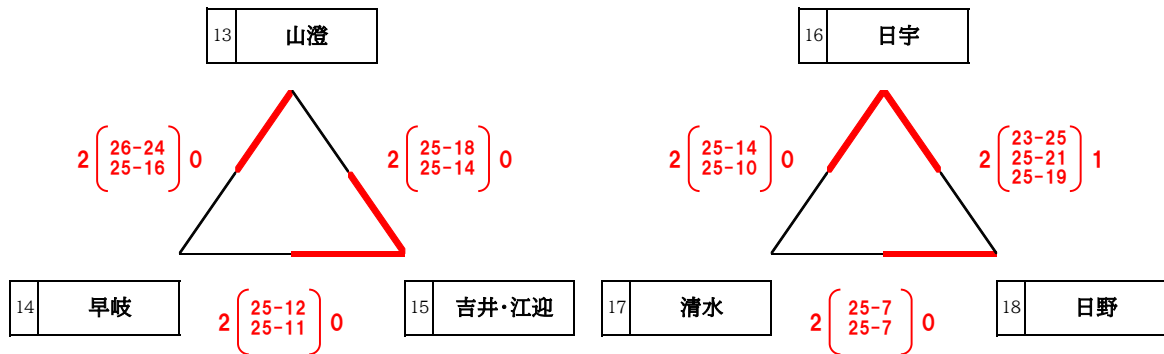

【祇園中学校会場】

う組 (G コート)

え組 (H コート)

【山澄中学校会場】

お組 (J コート)

か組 (K コート)

※試合は25点3セットマッチ。(WTO(給水タイム)はあり。)

※プロトコールあり。

※順位は、①勝率、②直接対決、③セット率、④得点率とする。

※会場責任者の先生は結果を広田中学校の西山まで連絡してください。