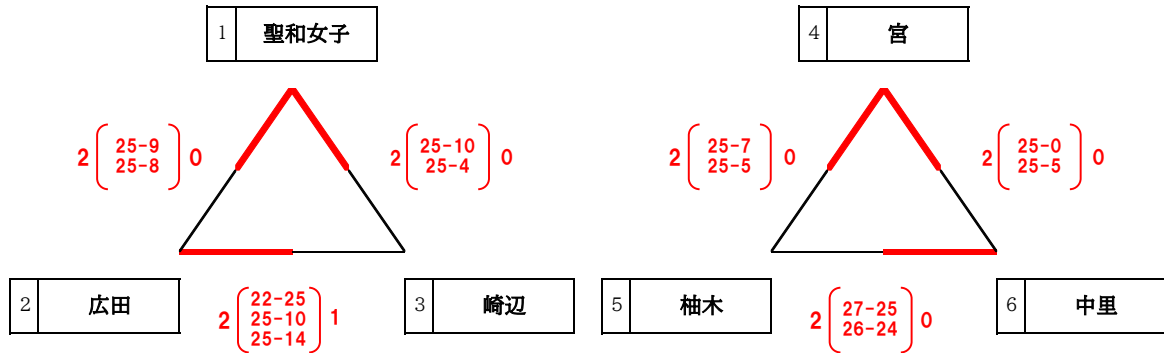

令和6年度 佐世保市中学生春季バレーボール大会 女子組み合わせ

期日：令和6年4月27日(土)

会場：広田中学校(E・F)

祇園中学校(G・H)

山澄中学校(J・K)

【広田中学校会場】

あ組 (E コート)

い組 (F コート)

【祇園中学校会場】

う組 (G コート)

え組 (H コート)

【山澄中学校会場】

お組 (J コート)

か組 (K コート)

※試合は25点3セットマッチ。(WTO(給水タイム)はあり。)

※プロトコールあり。

※順位は、①勝率、②直接対決、③セット率、④得点率とする。

※会場責任者の先生は結果を広田中学校の西山まで連絡してください。