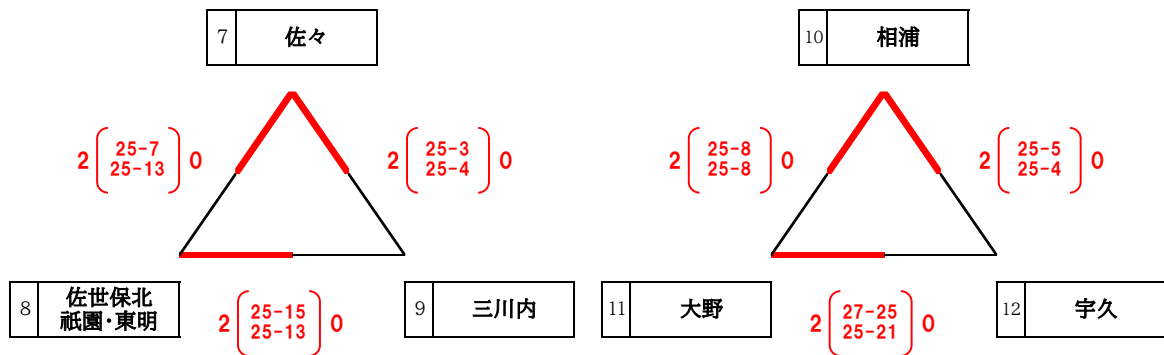

令和6年度 佐世保市中学生春季バレーボール大会 女子組み合わせ

期日：令和6年4月27日(土)

会場：広田中学校(E・F)

祇園中学校(G・H)

山澄中学校(J・K)

【広田中学校会場】

あ組 (E コート)

い組 (F コート)

【祇園中学校会場】

う組 (G コート)

え組 (H コート)

【山澄中学校会場】

お組 (J コート)

か組 (K コート)

※試合は25点3セットマッチ。(WTO(給水タイム)はあり。)

※プロトコールあり。

※順位は、①勝率、②直接対決、③セット率、④得点率とする。

※会場責任者の先生は結果を広田中学校の西山まで連絡してください。