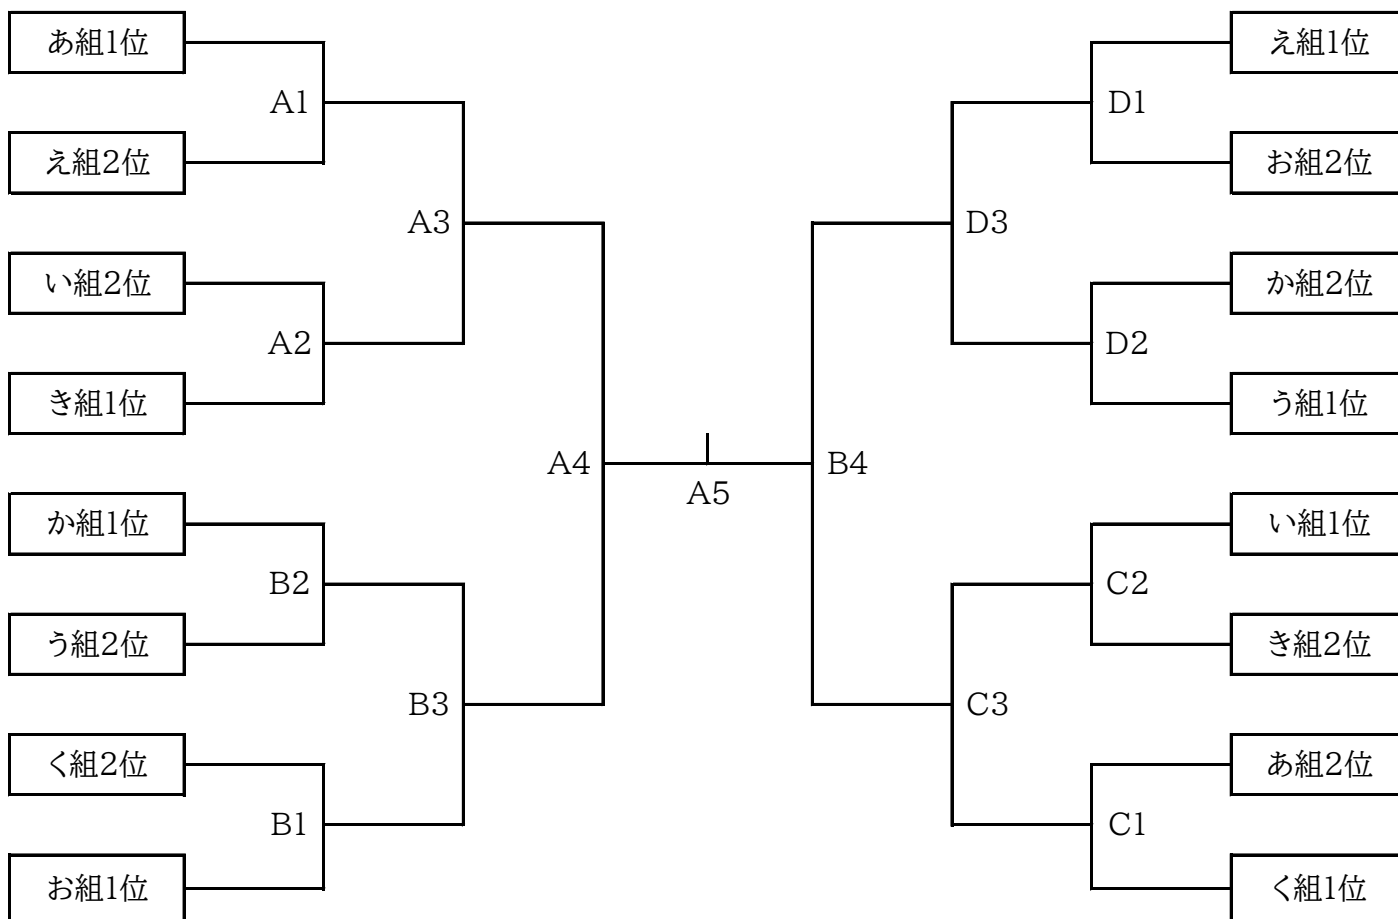

令和5年度 第13回テレビ佐世保杯 佐世保市中学生バレーボール新年大会

期日： 令和5年1月7日(日)

会場： 聖和女子学院中学校(A・B)

佐世保市立祇園中学校(C・D)

決勝トーナメント

- ※ 試合は25点3セットマッチ。ただし、3セット目は15点マッチとする。(デュース有り)
- ※ プロトコールは実施する
- ※ 主審は大人で副審も大人が望ましいが、できる方がいない場合は生徒でも可とする。
- ※ 第1試合目の審判は、第2試合目のチームから4名ずつ出すこと。
第2試合以降は負けたチームで審判・生徒補助員を出すこと。
決勝戦は準決勝戦で負けたチームから4名ずつ補助員を出すこと。
(市外のチームは、もう一方のチームが市内の場合は3位のコート表彰することもある)
- ※ 昼食休憩を設定する。3試合目終了後移動するチームが到着してから時間は設定する。
そのため、移動が必要なチームを会場移動後に本部への報告、昼食休憩をお願いします。
- ※ 会場責任者の先生は結果を広田中学校の西山まで連絡してください。
- ※ 祇園中学校は3試合目終了後、練習試合を希望するチームは16時程度まで練習試合会場とする。

令和5年度 第13回テレビ佐世保杯 佐世保市中学生バレーボール新年大会

期日： 令和5年1月7日(日)

会場： 佐世保市立大野中学校(E・F)
佐世保市立柚木中学校(G・H)

3・4位トーナメント

- ※ 試合は25点3セットマッチ。ただし、3セット目は15点マッチとする。(デュース有り)
- ※ プロトコールは実施する
- ※ 主審は大人で副審も大人が望ましいが、できる方がいない場合は生徒でも可とする。
- ※ 第1試合目の審判は、第2試合目のチームから4名ずつ出すこと。
第2試合以降は負けたチームで審判・生徒補助員を出すこと。
決勝戦は準決勝戦で負けたチームから4名ずつ補助員を出すこと。
(市外のチームは、もう一方のチームが市内の場合は3位のコート表彰することもある)
- ※ 昼食休憩を設定する。3試合目終了後移動するチームが到着してから時間は設定する。
そのため、移動が必要なチームを会場移動後に本部への報告、昼食休憩をお願いします。
- ※ 会場責任者の先生は結果を広田中学校の西山まで連絡してください。
- ※ 柚木中学校は3試合目終了後、練習試合を希望するチームは16時程度まで練習試合会場とする。