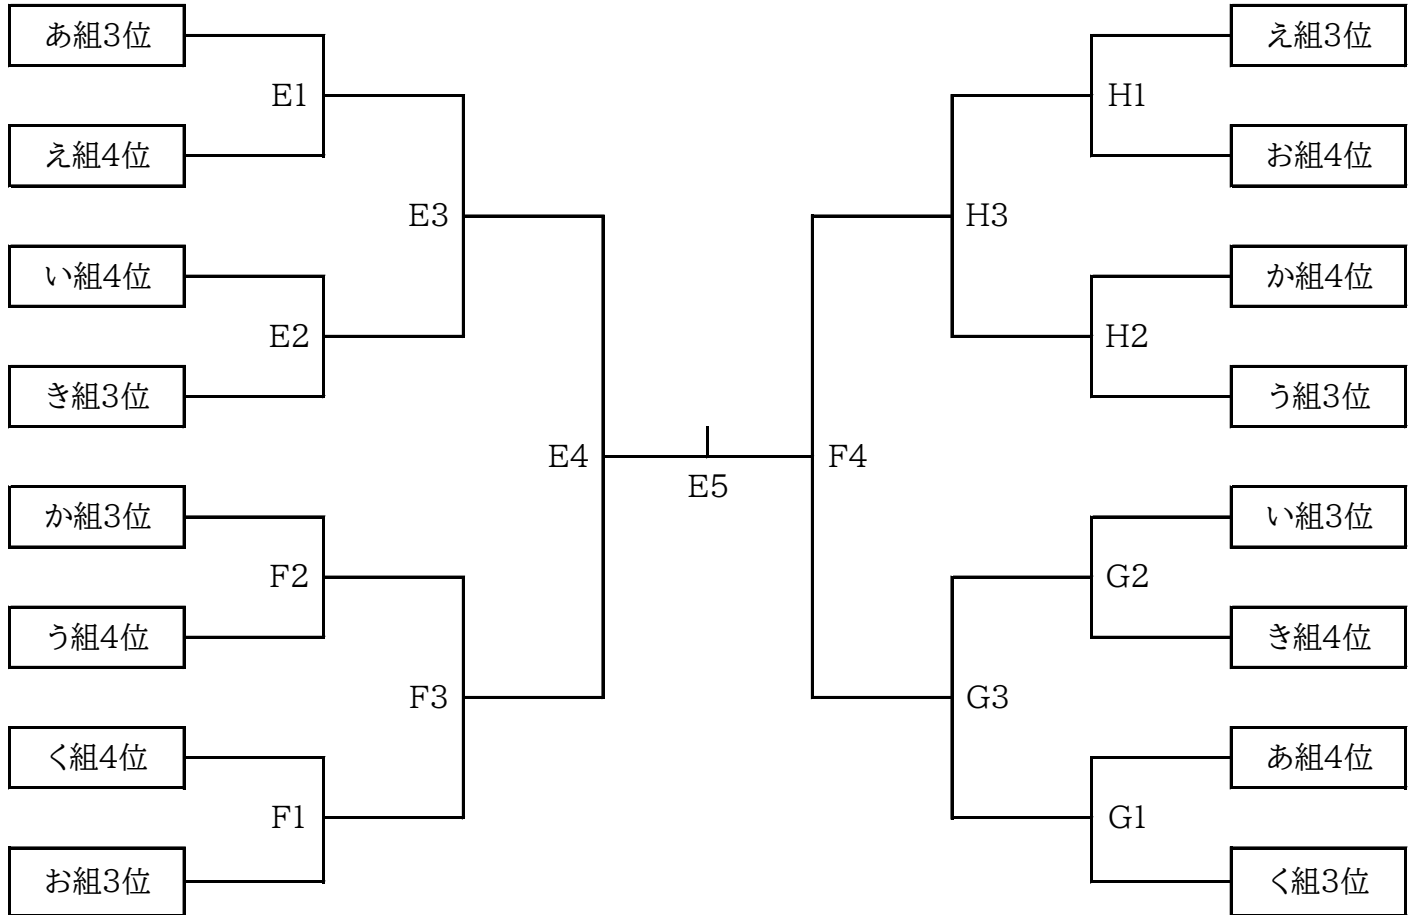

令和5年度 第13回テレビ佐世保杯 佐世保市中学生バレーボール新年大会

期日： 令和5年1月7日(日)

会場： 聖和女子学院中学校(A・B)

佐世保市立祇園中学校(C・D)

決勝トーナメント

- ※ 試合は25点3セットマッチ。ただし、3セット目は15点マッチとする。(デュース有り)
- ※ プロトコールは実施する
- ※ 主審は大人で副審も大人が望ましいが、できる方がいない場合は生徒でも可とする。
- ※ 第1試合目の審判は、第2試合目のチームから4名ずつ出すこと。
第2試合以降は負けたチームで審判・生徒補助員を出すこと。
決勝戦は準決勝戦で負けたチームから4名ずつ補助員を出すこと。
(市外のチームは、もう一方のチームが市内の場合は3位のコート表彰することもある)
- ※ 昼食休憩を設定する。3試合目終了後移動するチームが到着してから時間は設定する。
そのため、移動が必要なチームを会場移動後に本部への報告、昼食休憩をお願いします。
- ※ 会場責任者の先生は結果を広田中学校の西山まで連絡してください。
- ※ 祇園中学校は3試合目終了後、練習試合を希望するチームは16時程度まで練習試合会場とする。

令和5年度 第13回テレビ佐世保杯 佐世保市中学生バレーボール新年大会

期日： 令和5年1月7日(日)

会場： 佐世保市立大野中学校(E・F)
佐世保市立柚木中学校(G・H)

3・4位トーナメント

- ※ 試合は25点3セットマッチ。ただし、3セット目は15点マッチとする。(デュース有り)
- ※ プロトコールは実施する
- ※ 主審は大人で副審も大人が望ましいが、できる方がいない場合は生徒でも可とする。
- ※ 第1試合目の審判は、第2試合目のチームから4名ずつ出すこと。
第2試合以降は負けたチームで審判・生徒補助員を出すこと。
決勝戦は準決勝戦で負けたチームから4名ずつ補助員を出すこと。
(市外のチームは、もう一方のチームが市内の場合は3位のコート表彰することもある)
- ※ 昼食休憩を設定する。3試合目終了後移動するチームが到着してから時間は設定する。
そのため、移動が必要なチームを会場移動後に本部への報告、昼食休憩をお願いします。
- ※ 会場責任者の先生は結果を広田中学校の西山まで連絡してください。
- ※ 柚木中学校は3試合目終了後、練習試合を希望するチームは16時程度まで練習試合会場とする。