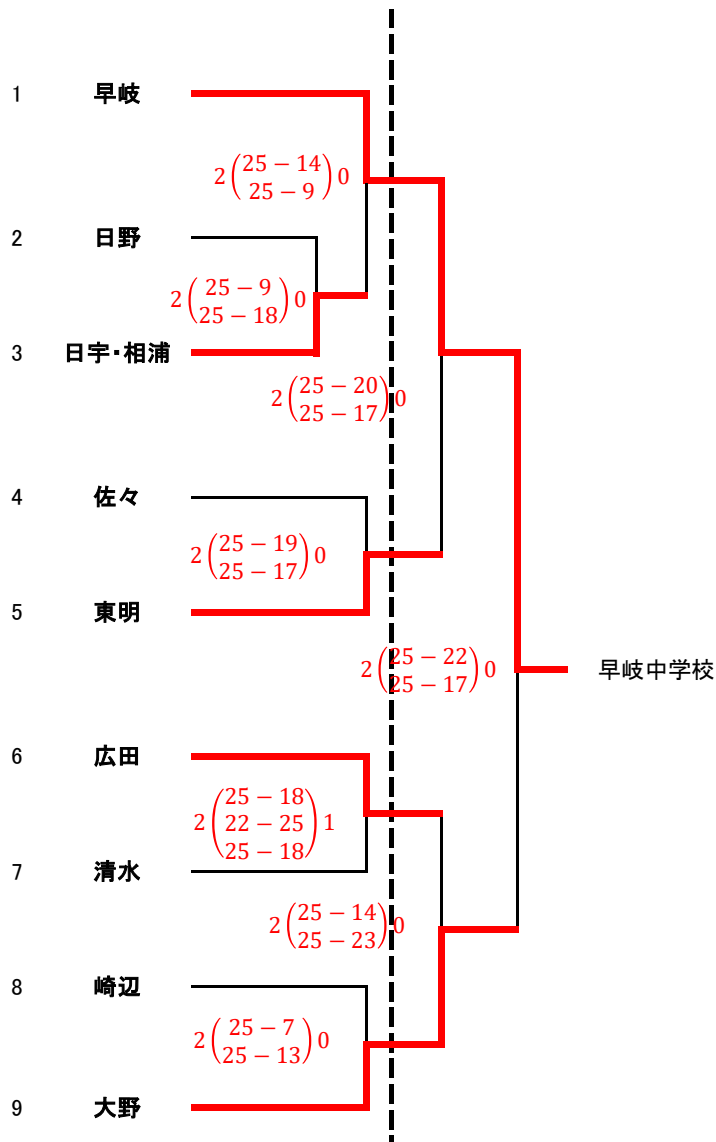

# 令和5年度 佐世保市中学生新人バレーボール選手権大会(兼県新人大会予選)

江迎中学校 ... A・B

佐世保北(万徳体育館) .. C・D

早岐中学校 ... E・F

- ・1日目の試合が第4試合からとなるので、時間の確認を行うこと。
- ・D4、C5、E5、F5の補助員については女子が行う。
- ・第5試合(D5)は、D4の敗者チームから8名補助員を出すこと。
- ・2日目第1試合の補助員・審判は、第2試合のチームからそれぞれ登録選手4名生徒を出すこと。
- ・2日目第2試合、第3試合については補助員を敗者チーム登録選手から8名を出すこと。
- ・25点3セットマッチとする。(デュースあり)
- ・競技開始時刻(組み合わせ表の設定時刻)はプロトコール開始時刻とする。
- ・2日目については、第2試合終了後に昼食時間を設定する。