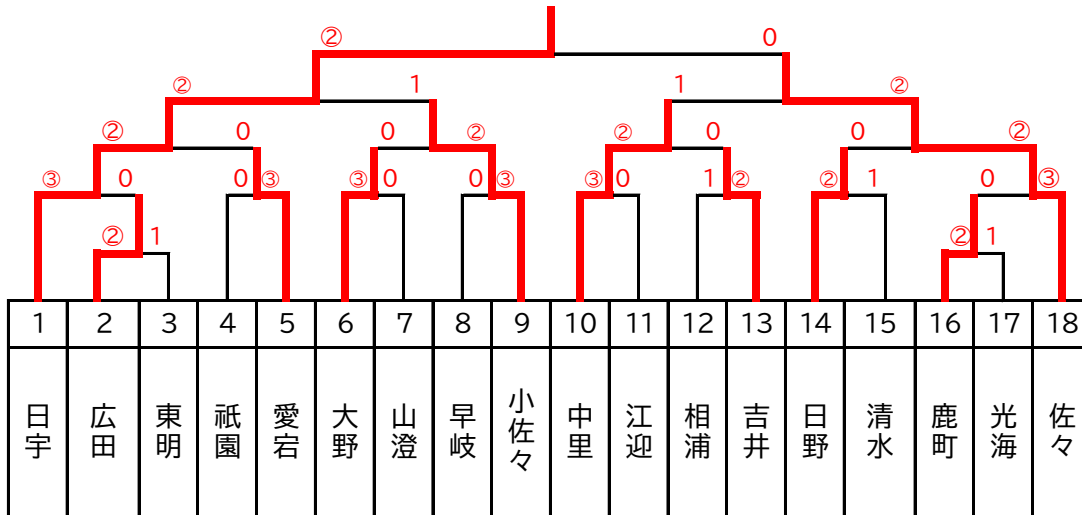

令和5年度 佐世保市中学校体育大会 ソフトテニス競技団体戦組み合わせ

<男子の部>

<女子の部>

<競技場の注意>

- ア. 2回戦までは3番手まで試合を行う。  
3回戦以降は2点先取したチームを勝ちとする。サイドコーチは禁止する。
- イ. ベンチはプール側を小さい番号、壁打ち側を大きい番号が使用する。  
応援生徒も同様とする。
- ウ. 1面で試合を予定している場合でも、進捗状況により2面並行で試合をする場合もある。
- エ. 2ペアで参加する学校は、1, 2番手で対戦し、3番手は不戦敗とする。  
2ペア同士の対戦で1勝1敗となった場合は、それぞれのチームの勝ったペア同士で3番手の対戦を行い、勝者を決定する。この場合、結果は2-1とする。  
該当する学校【 光海男 清水女 】
- オ. インプレイ中の応援は禁ずる。特に学校応援がある学校は事前に引率者に伝えておく。