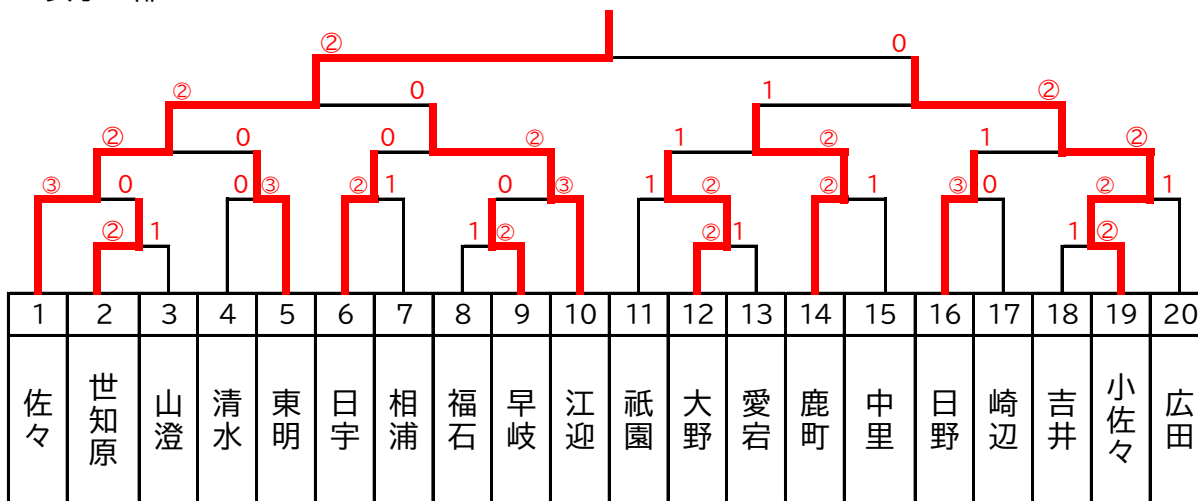

令和5年度 佐世保市中学校体育大会 ソフトテニス競技団体戦組み合わせ

<男子の部>

<女子の部>

<競技場の注意>

- ア. 2回戦までは3番手まで試合を行う。  
3回戦以降は2点先取したチームを勝ちとする。サイドコーチは禁止する。
- イ. ベンチはプール側を小さい番号、壁打ち側を大きい番号が使用する。  
応援生徒も同様とする。
- ウ. 1面で試合を予定している場合でも、進捗状況により2面並行で試合をする場合もある。
- エ. 2ペアで参加する学校は、1, 2番手で対戦し、3番手は不戦敗とする。  
2ペア同士の対戦で1勝1敗となった場合は、それぞれのチームの勝ったペア同士で3番手の対戦を行い、勝者を決定する。この場合、結果は2-1とする。  
該当する学校【 光海男 清水女 】
- オ. インプレイ中の応援は禁ずる。特に学校応援がある学校は事前に引率者に伝えておく。