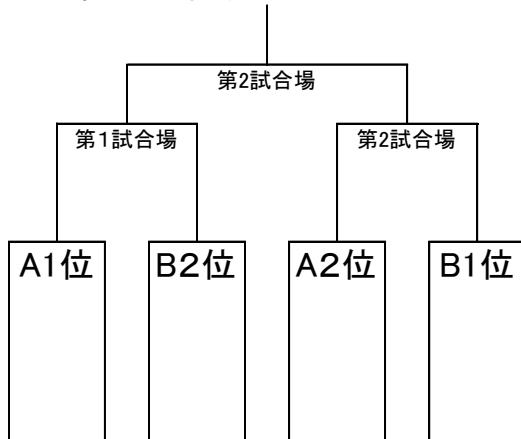

## 男子団体戦

4校リーグにて予選を行い、上位2校が決勝トーナメントに進出する

リーグ A		1	2	3	4	①	②	③	④	順位
		第1シード 吉井	第4シード 佐世保北	抽選1 大野	抽選2 崎辺	得点	勝数	勝者数	取得 本数	
1	吉井	/								
2	佐世保北		/							
3	大野			/						
4	崎辺				/					

リーグ B		1	2	3	4	①	②	③	④	順位
		第2シード 日野	第3シード 佐々	抽選3 世知原	抽選4 相浦	得点	勝数	勝者数	取得 本数	
1	日野	/								
2	佐々		/							
3	世知原			/						
4	相浦				/					

### 〔男子団体決勝トーナメント〕