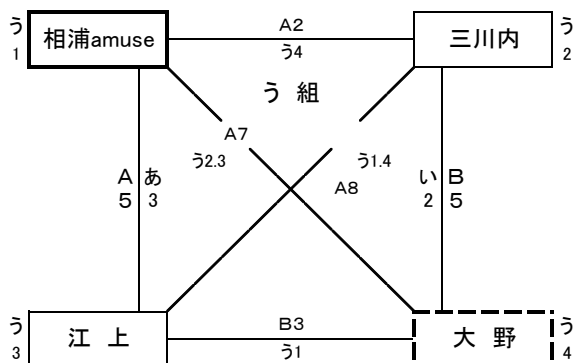

あ 1	大塔	A1 - - - あ3	針尾 あ 2
あ 1	大塔	A6 - - - あ2	宮翔 あ 3
あ 2	針尾	A3 - - - あ1	宮翔 あ 3

あ組	勝	負	勝率	得セ	失セ	セット率	得点	失点	ポイント率	順位
1 大塔	0	0	0.00	0	0	0.00	0	0	0.00	
2 針尾	0	0	0.00	0	0	0.00	0	0	0.00	
3 宮翔	0	0	0.00	0	0	0.00	0	0	0.00	
4 あ組④	0	0	0.00	0	0	0.00	0	0	0.00	

順位決定 1. 勝率  
2. セット率  
3. ポイント率

あ組 最終順位

1位	あ 1位	2位	あ 2位	3位	あ 3位	4位	あ 4位
----	------	----	------	----	------	----	------

い 1	若岳	B1 - - - い3	早岐 い 2
い 1	若岳	B6 - - - い2	大岳 い 3
い 2	早岐	A4 - - - い1	大岳 い 3

い組	勝	負	勝率	得セ	失セ	セット率	得点	失点	ポイント率	順位
5 若岳	0	0	0.00	0	0	0.00	0	0	0.00	
6 早岐	0	0	0.00	0	0	0.00	0	0	0.00	
7 大岳	0	0	0.00	0	0	0.00	0	0	0.00	
8 い組④	0	0	0.00	0	0	0.00	0	0	0.00	

順位決定 1. 勝率  
2. セット率  
3. ポイント率

い組 最終順位

1位	い 1位	2位	い 2位	3位	い 3位	4位	い 4位
----	------	----	------	----	------	----	------

令和5年度 第43回全国小学生バレーボール長崎県大会佐世保市予選会 女子 組み合わせ (27日)

期日:場所 5月27日 : 土 女子 小佐々スポーツセンター A・B コート  
 期日:場所 6月3日 : 土 女子 東部広場体育館 A・B・C コート 宮小体育館 Dコート  
 期日:場所 6月4日 : 日 女子

22日 土曜日 開場時間 AM9:00 監督会議 AM9:20 第一試合開始時間AM10:00 試合球・ミカサ

う組	勝	負	勝率	得セ	失セ	セット率	得点	失点	ポイント率	順位
9 相浦amuse	0	0	0.00	0	0	0.00	0	0	0.00	
10 三川内	0	0	0.00	0	0	0.00	0	0	0.00	
11 江上	0	0	0.00	0	0	0.00	0	0	0.00	
12 大野	0	0	0.00	0	0	0.00	0	0	0.00	