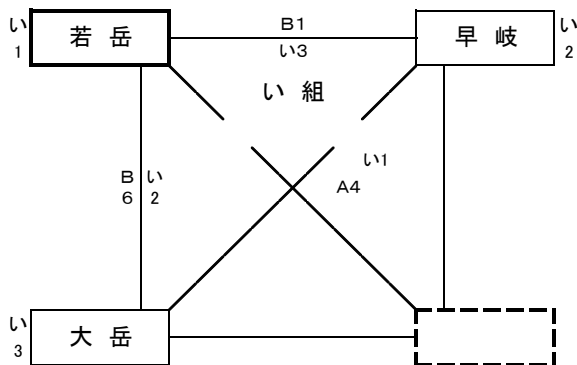

令和5年度 第43回全国小学生バレーボール長崎県大会佐世保市予選会 女子 組み合わせ (27日)

期日:場所 5月27日 : 土 女子 小佐々スポーツセンター A・B コート  
 期日:場所 6月3日 : 土 女子 東部広場体育館 A・B・C コート 宮小体育館 Dコート  
 期日:場所 6月4日 : 日 女子

27日 土曜日 開場時間 AM9:00 監督会議 AM9:20 第一試合開始時間AM10:00 試合球・ミカサ

あ 1	大塔	A1 - - - あ3	針尾 あ 2
あ 1	大塔	A6 - - - あ2	宮翔 あ 3
あ 2	針尾	A3 - - - あ1	宮翔 あ 3

あ組	勝	負	勝率	得セ	失セ	セット率	得点	失点	ポイント率	順位
1 大塔	0	0	0.00	0	0	0.00	0	0	0.00	
2 針尾	0	0	0.00	0	0	0.00	0	0	0.00	
3 宮翔	0	0	0.00	0	0	0.00	0	0	0.00	
4 あ組④	0	0	0.00	0	0	0.00	0	0	0.00	

順位決定 1. 勝率  
2. セット率  
3. ポイント率

あ組 最終順位

1位	あ 1位	2位	あ 2位	3位	あ 3位	4位	あ 4位
----	------	----	------	----	------	----	------

い 1	若岳	B1 - - - い3	早岐 い 2
い 1	若岳	B6 - - - い2	大岳 い 3
い 2	早岐	A4 - - - い1	大岳 い 3

い組	勝	負	勝率	得セ	失セ	セット率	得点	失点	ポイント率	順位
5 若岳	0	0	0.00	0	0	0.00	0	0	0.00	
6 早岐	0	0	0.00	0	0	0.00	0	0	0.00	
7 大岳	0	0	0.00	0	0	0.00	0	0	0.00	
8 い組④	0	0	0.00	0	0	0.00	0	0	0.00	