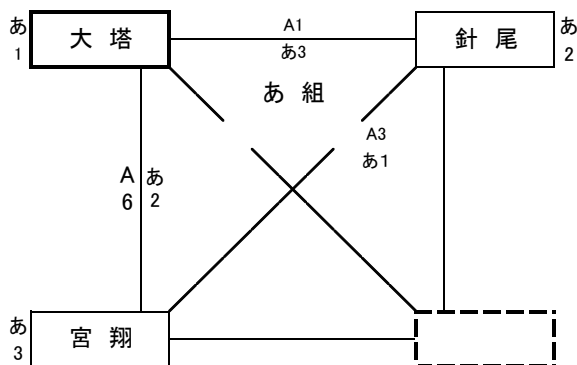

令和5年度 第43回全国小学生バレーボール長崎県大会佐世保市予選会 女子 組み合わせ (27日)

期日:場所 5月27日 : 土 女子 小佐々スポーツセンター A・B コート  
 期日:場所 6月3日 : 土 女子 東部広場体育館 A・B・C コート 宮小体育館 Dコート  
 期日:場所 6月4日 : 日 女子

27日 土曜日 開場時間 AM9:00 監督会議 AM9:20 第一試合開始時間AM10:00 試合球・ミカサ

あ 1	大塔	A1 - - - あ3	針尾 あ 2
あ 1	大塔	A6 - - - あ2	宮翔 あ 3
あ 2	針尾	A3 - - - あ1	宮翔 あ 3

あ組	勝	負	勝率	得セ	失セ	セット率	得点	失点	ポイント率	順位
1 大塔	0	0	0.00	0	0	0.00	0	0	0.00	
2 針尾	0	0	0.00	0	0	0.00	0	0	0.00	
3 宮翔	0	0	0.00	0	0	0.00	0	0	0.00	
4 あ組④	0	0	0.00	0	0	0.00	0	0	0.00	

順位決定 1. 勝率  
2. セット率  
3. ポイント率

あ組 最終順位

1位	あ 1位	2位	あ 2位	3位	あ 3位	4位	あ 4位
----	------	----	------	----	------	----	------

い 1	若岳	B1 - - - い3	早岐 い 2
い 1	若岳	B6 - - - い2	大岳 い 3
い 2	早岐	A4 - - - い1	大岳 い 3

い組	勝	負	勝率	得セ	失セ	セット率	得点	失点	ポイント率	順位
5 若岳	0	0	0.00	0	0	0.00	0	0	0.00	
6 早岐	0	0	0.00	0	0	0.00	0	0	0.00	
7 大岳	0	0	0.00	0	0	0.00	0	0	0.00	
8 い組④	0	0	0.00	0	0	0.00	0	0	0.00	