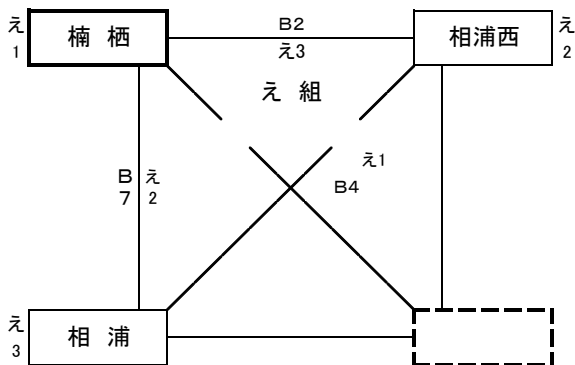

順位決定 1. 勝率  
2. セット率  
3. ポイント率

い組 最終順位

1位	い 1位	2位	い 2位	3位	い 3位	4位	い 4位
----	------	----	------	----	------	----	------

令和5年度 第43回全国小学生バレーボール長崎県大会佐世保市予選会 女子 組み合わせ (27日)

期日:場所 5月27日 : 土 女子 小佐々スポーツセンター A・B コート  
 期日:場所 6月3日 : 土 女子 東部広場体育館 A・B・C コート 宮小体育館 Dコート  
 期日:場所 6月4日 : 日 女子

22日 土曜日 開場時間 AM9:00 監督会議 AM9:20 第一試合開始時間AM10:00 試合球・ミカサ

う組	勝	負	勝率	得セ	失セ	セット率	得点	失点	ポイント率	順位
9 相浦amuse	0	0	0.00	0	0	0.00	0	0	0.00	
10 三川内	0	0	0.00	0	0	0.00	0	0	0.00	
11 江上	0	0	0.00	0	0	0.00	0	0	0.00	
12 大野	0	0	0.00	0	0	0.00	0	0	0.00	

順位決定  
 1. 勝率  
 2. セット率  
 3. ポイント率

う組最終順位

1位	う 1位	2位	う 2位	3位	う 3位	4位	う 4位
----	------	----	------	----	------	----	------

え組	勝	負	勝率	得セ	失セ	セット率	得点	失点	ポイント率	順位
13 楠栖	0	0	0.00	0	0	0.00	0	0	0.00	
14 相浦西	0	0	0.00	0	0	0.00	0	0	0.00	
15 相浦	0	0	0.00	0	0	0.00	0	0	0.00	
16 え組④	0	0	0.00	0	0	0.00	0	0	0.00	