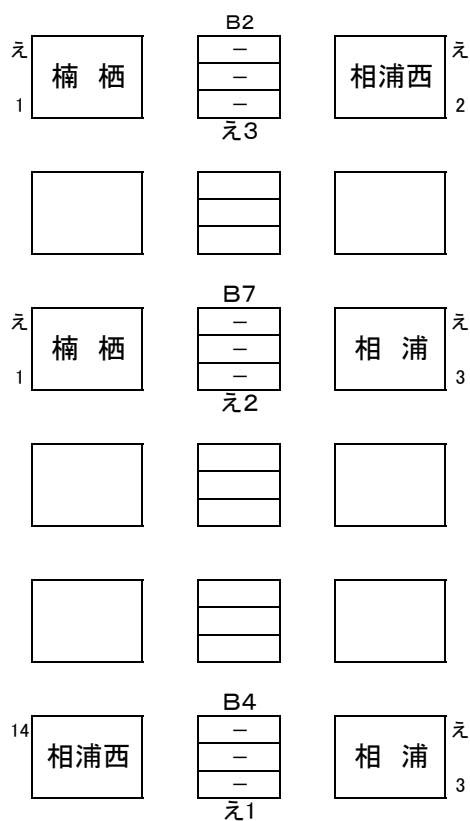

順位決定 1. 勝率  
2. セット率  
3. ポイント率

い組 最終順位

1位	い 1位	2位	い 2位	3位	い 3位	4位	い 4位
----	------	----	------	----	------	----	------

令和5年度 第43回全国小学生バレーボール長崎県大会佐世保市予選会 女子 組み合わせ (27日)

期日:場所 5月27日 : 土 女子 小佐々スポーツセンター A・B コート  
 期日:場所 6月3日 : 土 女子 東部広場体育館 A・B・C コート 宮小体育館 Dコート  
 期日:場所 6月4日 : 日 女子

22日 土曜日 開場時間 AM9:00 監督会議 AM9:20 第一試合開始時間AM10:00 試合球・ミカサ

う組	勝	負	勝率	得セ	失セ	セット率	得点	失点	ポイント率	順位
9 相浦amuse	0	0	0.00	0	0	0.00	0	0	0.00	
10 三川内	0	0	0.00	0	0	0.00	0	0	0.00	
11 江上	0	0	0.00	0	0	0.00	0	0	0.00	
12 大野	0	0	0.00	0	0	0.00	0	0	0.00	

順位決定  
 1. 勝率  
 2. セット率  
 3. ポイント率

う組最終順位

1位	う 1位	2位	う 2位	3位	う 3位	4位	う 4位
----	------	----	------	----	------	----	------

え組	勝	負	勝率	得セ	失セ	セット率	得点	失点	ポイント率	順位
13 楠栖	0	0	0.00	0	0	0.00	0	0	0.00	
14 相浦西	0	0	0.00	0	0	0.00	0	0	0.00	
15 相浦	0	0	0.00	0	0	0.00	0	0	0.00	
16 え組④	0	0	0.00	0	0	0.00	0	0	0.00	