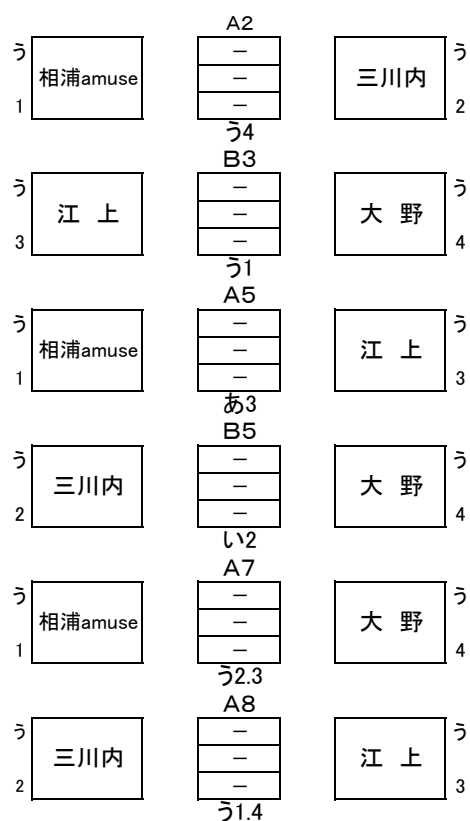

令和5年度 第43回全国小学生バレーボール長崎県大会佐世保市予選会 女子 組み合わせ (27日)

期日:場所 5月27日 : 土 女子 小佐々スポーツセンター A・B コート
期日:場所 6月3日 : 土 女子 東部広場体育館 A・B・C コート 宮小体育館 Dコート
期日:場所 6月4日 : 日 女子

22日 土曜日 開場時間 AM9:00 監督会議 AM9:20 第一試合開始時間AM10:00 試合球・ミカサ

う組	勝	負	勝率	得セ	失セ	セット率	得点	失点	ポイント率	順位
9 相浦amuse	0	0	0.00	0	0	0.00	0	0	0.00	
10 三川内	0	0	0.00	0	0	0.00	0	0	0.00	
11 江上	0	0	0.00	0	0	0.00	0	0	0.00	
12 大野	0	0	0.00	0	0	0.00	0	0	0.00	

順位決定
1. 勝率
2. セット率
3. ポイント率