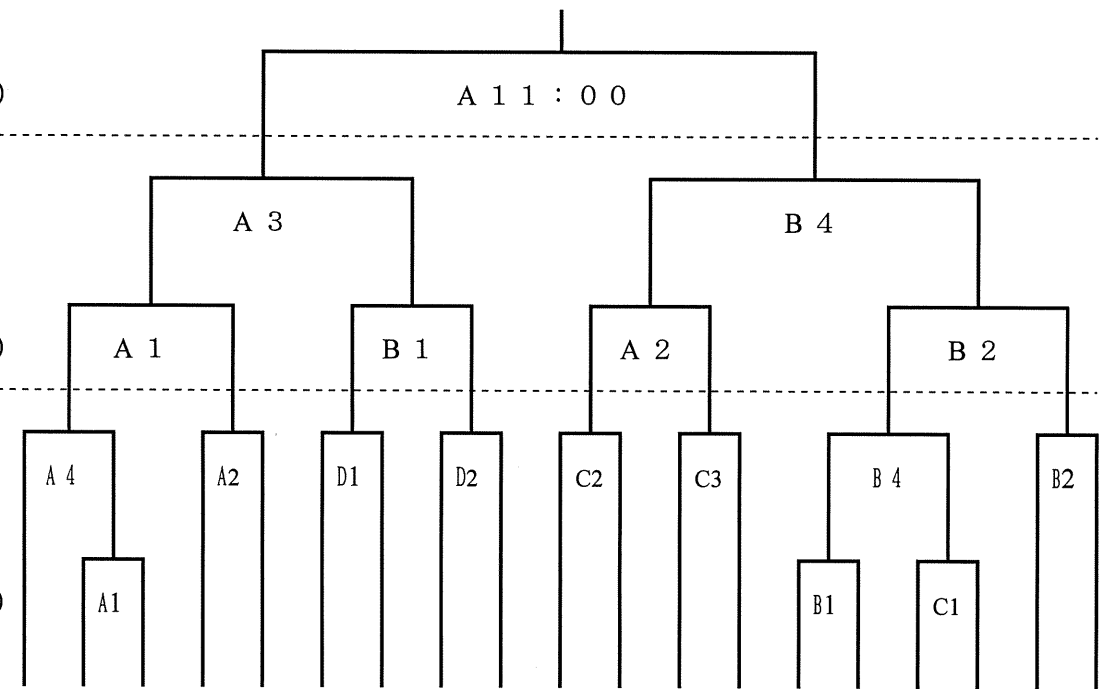

# 平成20年度 長崎県中学校総合体育大会サッカー競技 トーナメント表

- A：佐世保市総合グラウンド陸上競技場（芝）
- B：佐世保市総合グラウンド運動広場（ｸｰ）
- C：北部ふれあいスポーツ広場（ｸｰ）
- D：東部スポーツ広場（芝）

試合開始時刻	
7月26日(土)	
①	10:00～
②	11:30～
③	13:00～
④	14:30～

試合開始時刻	
7月27日(日)	
①	9:00～
②	10:30～
③	13:30～
④	15:00～

7  
月  
28  
日  
(月)

7  
月  
27  
日  
(日)

7  
月  
26  
日  
(土)

- |    |    |    |    |    |    |    |    |    |    |    |    |    |    |    |    |    |    |    |
|----|----|----|----|----|----|----|----|----|----|----|----|----|----|----|----|----|----|----|
| 1  | 2  | 3  | 4  | 5  | 6  | 7  | 8  | 9  | 10 | 11 | 12 | 13 | 14 | 15 | 16 | 17 | 18 | 19 |
| 海  | 江  | 西  | 大  | 中  | 北  | 長  | 福  | 長  | 麟  | 南  | 日  | 国  | 福  | 大  | 香  | 諫  | 島  | 彼  |
| 星  | 迎  | 家  | 島  | 里  | 早  | 東  | 江  | 二  | 山  | 部  | 野  | 見  | 島  | 村  | 焼  | 早  | 一  | 柁  |
| .. | .. | .. | .. | .. | .. | .. | .. | .. | .. | .. | .. | .. | .. | .. | .. | .. | .. | .. |
| 長  | 北  | 南  | 西  | 佐  | 諫  | 長  | 五  | 西  | 長  | 平  | 佐  | 雲  | 松  | 大  | 長  | 諫  | 島  | 東  |
| 崎  | 松  | 島  | 海  | 世  | 早  | 崎  | 島  | 彼  | 崎  | 戸  | 世  | 仙  | 浦  | 村  | 崎  | 早  | 原  | 彼  |
| 市  | 浦  | 原  | 市  | 保  | 市  | 市  | 市  | 柁  | 市  | 市  | 保  | 市  | 市  | 市  | 市  | 市  | 市  | 柁  |